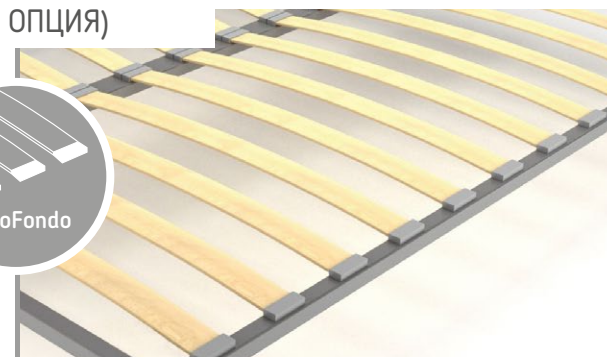

Съемный чехол на царге и изголовье облегчает уход за кроватью. Возможность замены чехла на другое цветовое решение.

ПРЕИМУЩЕСТВА КРОВАТИ БЪЯНКА

СЪЕМНЫЙ ЧЕХОЛ
НА ЦАРГЕ И ИЗГОЛОВЬЕ

РАЗБОРНЫЙ
ЦОКОЛЬ

ВКЛАДНОЙ
БЕЛЬЕВОЙ ЯЩИК 1-2 ШТ
(ДОП. ОПЦИЯ)

МЕТАЛЛИЧЕСКАЯ
РАМА

ЭКОЛОГИЧНАЯ

БЫСТРАЯ СБОРКА

ГАЗЛИФТ
(ДОП. ОПЦИЯ)

ЛЕГКАЯ ЧИСТКА

ДВА ОРТОПЕДИЧЕСКИХ
ОСНОВАНИЯ НА ВЫБОР
(ДОП. ОПЦИЯ)

ТЕХНИЧЕСКИЕ ХАРАКТЕРИСТИКИ

КРОВАТЬ БЪЯНКА

линейка SIMPLE

RIVALLI.RU

ОПИСАНИЕ МАТЕРИАЛОВ

КАРКАС

- Спинка и цоколь: фанера, ДВП, ДСП, ППУ 20 мм, холлкон 150 г/м²
- Чехол спинки: ткань, стежка на холлконе 150 г/1 м²
- Чехол царги: ткань, стежка на холлконе 150 г/1 м²

ОСНОВАНИЕ

- FerroFondo – металлическая рама с настилом из 26 усиленных гнотоклеенных березовых ламелей шириной 63 мм. Рекомендовано для матрасов серии Simple.
 - FerroFondo lux – металлическая рама с настилом из 52 усиленных гнотоклеенных березовых ламелей шириной 38 мм. Рекомендовано для матрасов серии Optima и Prime.
- Латы крепятся к рамке при помощи накладных латодержателей, что обеспечивает максимальную вентиляцию матраса, т.к. он не касается металлической рамки основания.