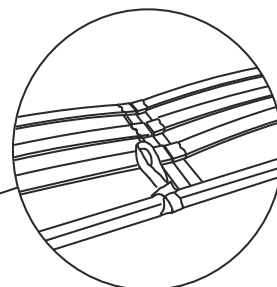

гайка М8
4 шт.

болт 40 мм
4 шт.

винт 20 мм
4 шт.

ограничитель матраса
2 шт.

петля
1 шт.

ПОРЯДОК СБОРКИ

1

ВИНТ 20 мм

2

болт 40 мм

гайка M8

3

ограничитель матраса

петля

Все болтовые соединения
затягиваются после полной
сборки изделия!

Инструкция по сборке ящика универсального