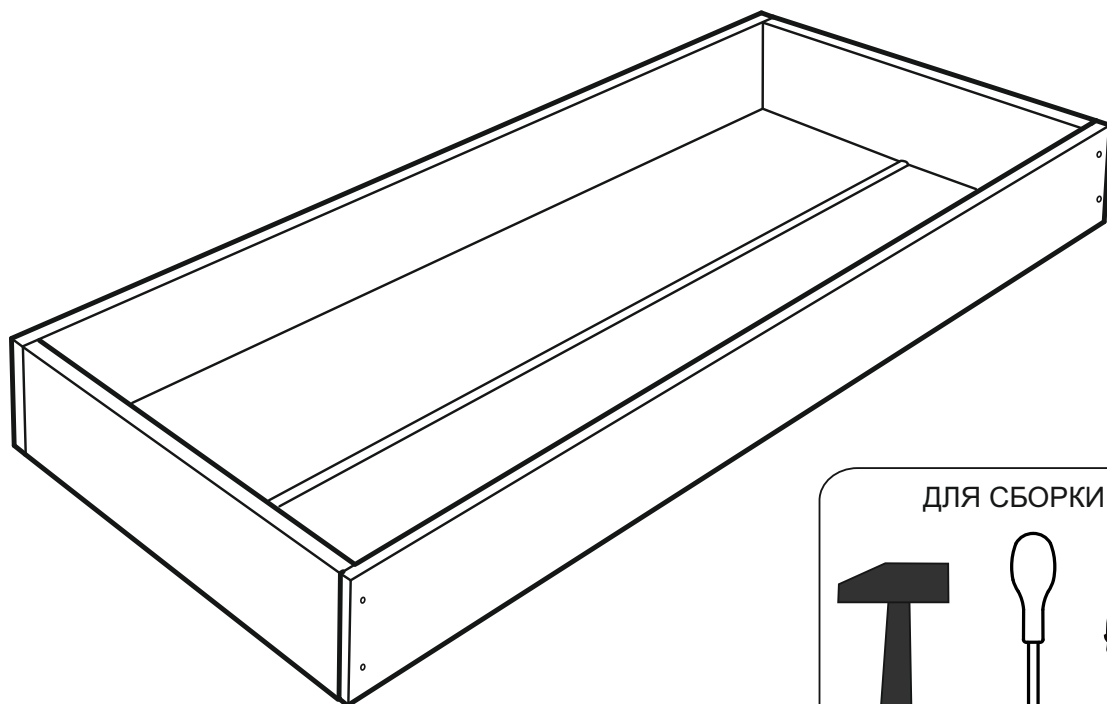

Инструкция по сборке ящика универсального

ящик универсальный

1190/ 1390/ 1590 x 860мм

КОМПЛЕКТАЦИЯ

панель ЛДСП16	840x170 - 2шт.
панель ЛДСП16	1190/ 1390/1590x170 - 2шт.
дно ЛДВП3,2	1185/ 1385/1585x427 - 2шт.
профиль пластик 5x10	1155/ 1355/1555 - 1шт.
инструкция по сборке	- 1шт.

фурнитура

	для 1190/1390	для 1590	евровинт 5x50
подпятник войлочный	гвоздь 1,2x20	гвоздь 1,2x20	
5шт.	50шт.	55шт.	8шт.