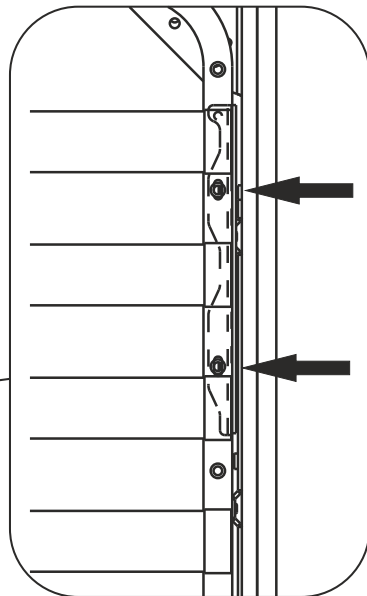

гайка М8
4 шт.

болт 40 мм
4 шт.

винт 20 мм
4 шт.

ограничитель матраса
2 шт.

петля
1 шт.

ПОРЯДОК СБОРКИ

1

ВИНТ 20 мм

2

болт 40 мм

гайка M8

3

ограничитель матраса

петля

Все болтовые соединения
затягиваются после полной
сборки изделия!

Инструкция по сборке ящика универсального