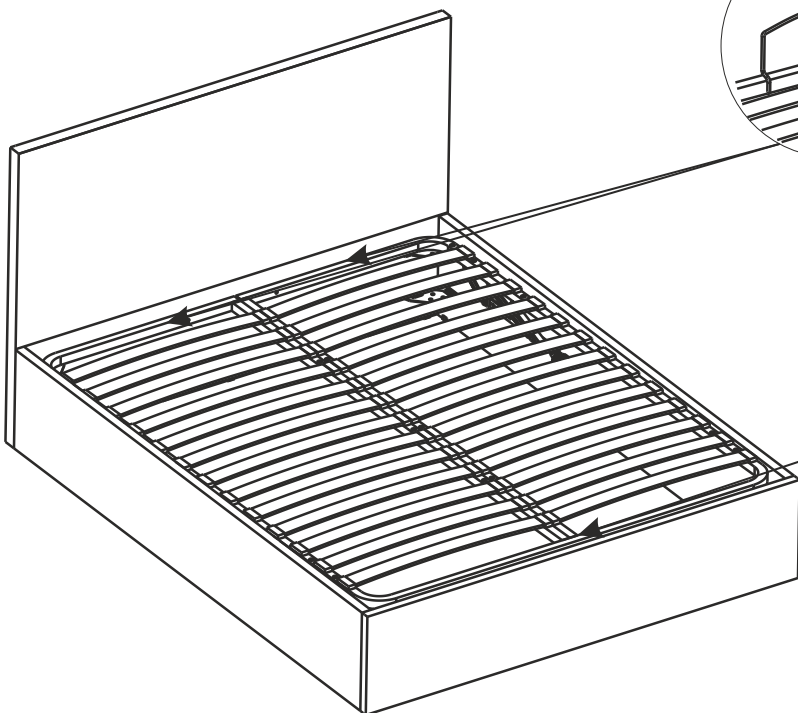

2

болт 40 мм

гайка M8

3

ограничитель матраса

петля

Все болтовые соединения
затягиваются после полной
сборки изделия!

Инструкция по сборке ящика универсального

ящик универсальный

1190/ 1390/ 1590 x 860мм

КОМПЛЕКТАЦИЯ

панель ЛДСП16	840x170 - 2шт.
панель ЛДСП16	1190/ 1390/1590x170 - 2шт.
дно ЛДВП3,2	1185/ 1385/1585x427 - 2шт.
профиль пластик 5x10	1155/ 1355/1555 - 1шт.
инструкция по сборке	- 1шт.