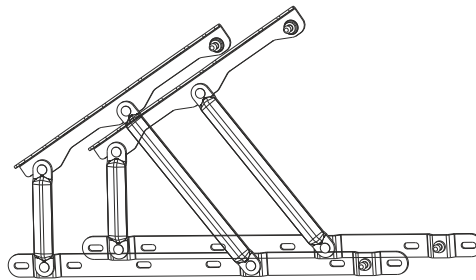

БЪЯНКА

ФУРНИТУРА И КОМПЛЕКТУЮЩИЕ

ВИНТ 20 мм
38 шт.

стяжка
кроватная
1 шт.

полка
2 шт.

уголок
8 шт.

болт 8x40мм
2шт.

демпфер
6 шт.

ВИНТ 20 мм

4

x1

x2

x1

демпфер

уголок

демпфер

полка

ПОДПЯТНИК
ВОЙЛОЧНЫЙ

Все болтовые соединения затягиваются после полной сборки изделия!

Инструкция по установке подъёмного механизма

ФУРНИТУРА И КОМПЛЕКТУЮЩИЕ

ДЛЯ СБОРКИ

механизм
1 комп.

газ-лифт
2 шт.

гайка М8
4 шт.

болт 40 мм
4 шт.

винт 20 мм
4 шт.

ограничитель матраса
2 шт.

петля
1 шт.

ПОРЯДОК СБОРКИ

1

ВИНТ 20 мм