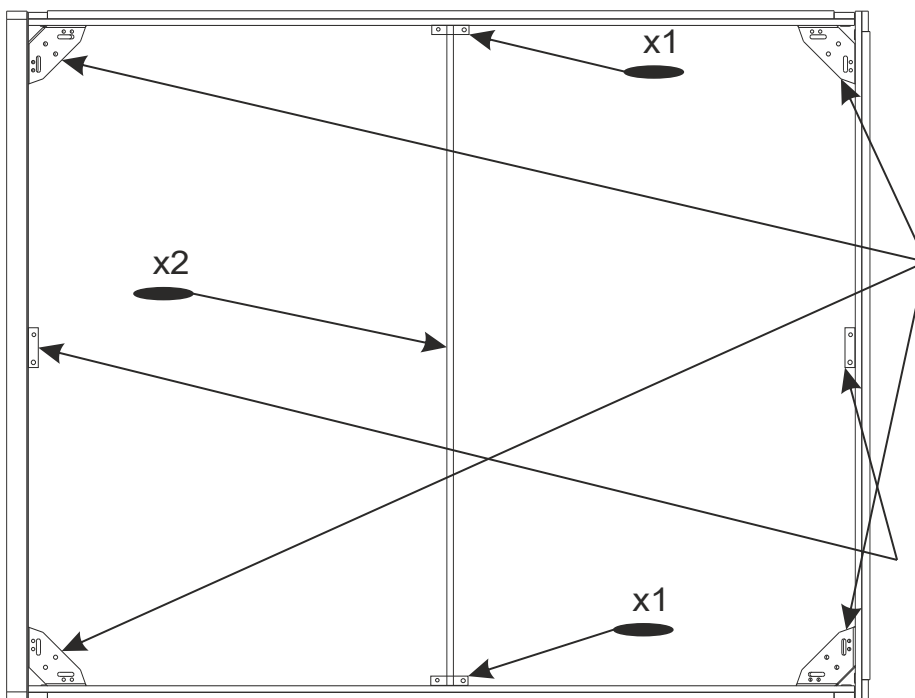

x1

x2

x1

демпфер

уголок

демпфер

полка

ПОДПЯТНИК
ВОЙЛОЧНЫЙ

Все болтовые соединения затягиваются после полной сборки изделия!