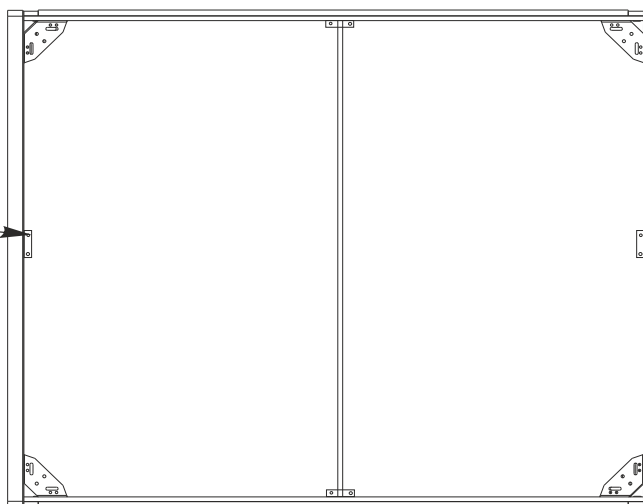

БЪЯНКА

ФУРНИТУРА И КОМПЛЕКТУЮЩИЕ

ВИНТ 20 мм
38 шт.

стяжка
кроватная
1 шт.

полка
2 шт.

уголок
8 шт.

болт 8x40мм
2шт.

демпфер
6 шт.

ПОДПЯТНИК
ВОЙЛОЧНЫЙ
4 шт.

ПОРЯДОК СБОРКИ

1

2

ВИНТ 20 мм

полка

болт 8x40мм

полка

ящик универсальный

1190/ 1390/ 1590 x 860мм

КОМПЛЕКТАЦИЯ

панель ЛДСП16	840x170 - 2шт.
панель ЛДСП16	1190/ 1390/1590x170 - 2шт.
дно ЛДВП3,2	1185/ 1385/1585x427 - 2шт.
профиль пластик 5x10	1155/ 1355/1555 - 1шт.
инструкция по сборке	- 1шт.