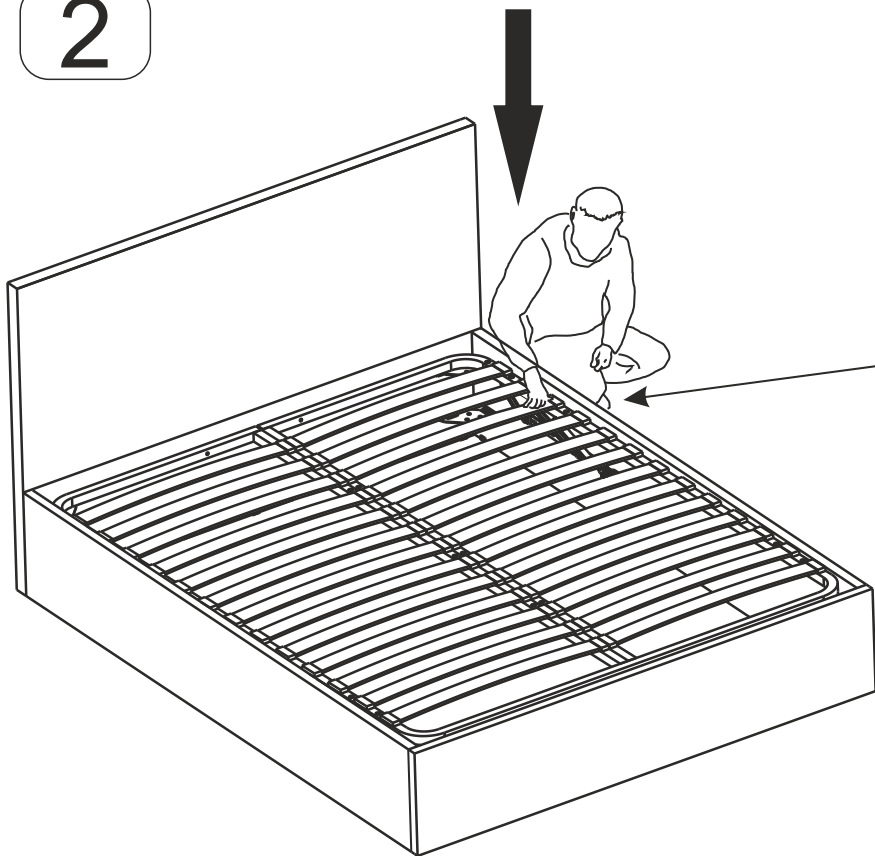

гайка М8
4 шт.

болт 40 мм
4 шт.

винт 20 мм
4 шт.

ограничитель матраса
2 шт.

петля
1 шт.

ПОРЯДОК СБОРКИ

1

ВИНТ 20 мм

2

болт 40 мм

гайка M8

3

ограничитель матраса

петля

Все болтовые соединения
затягиваются после полной
сборки изделия!

Инструкция по сборке ящика универсального