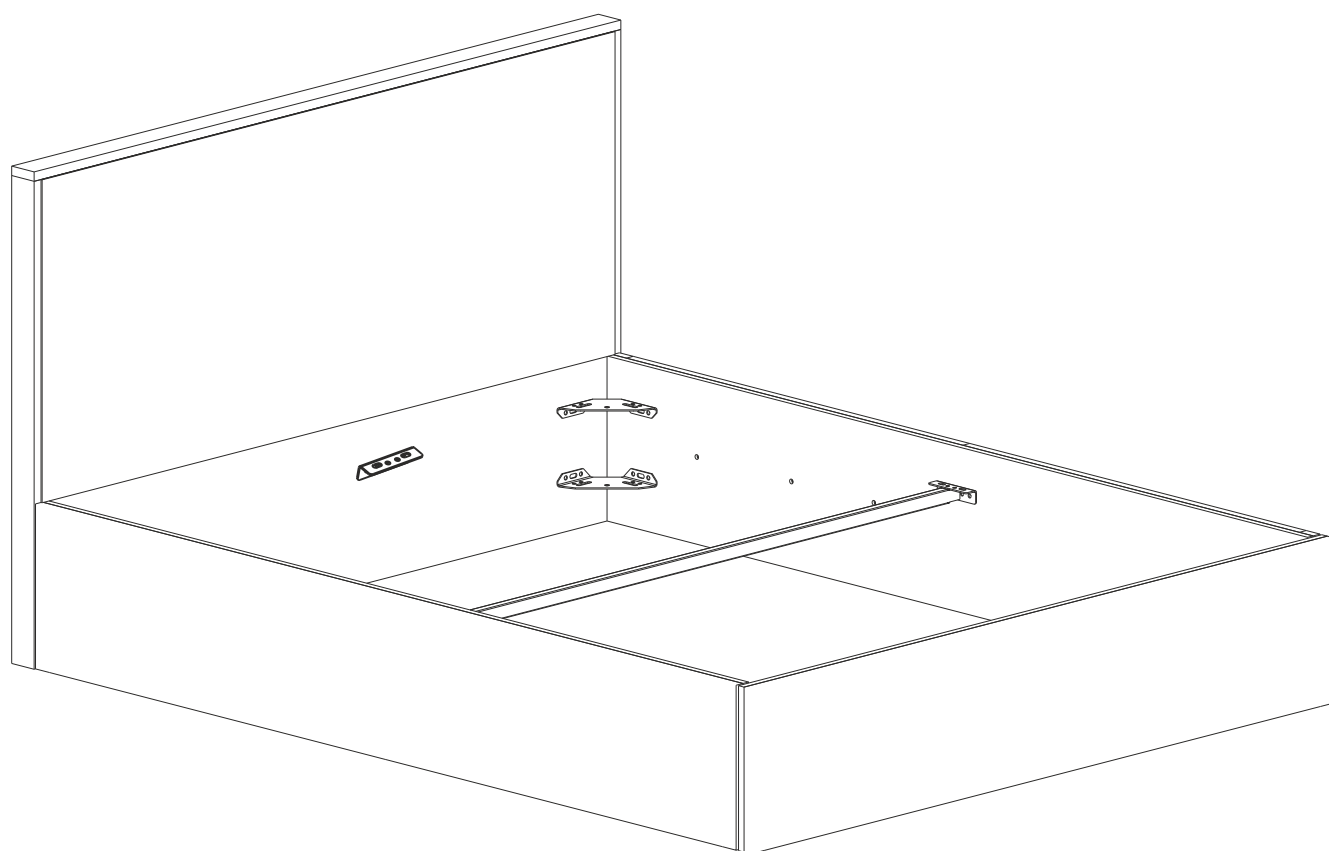

БЪЯНКА

ФУРНИТУРА И КОМПЛЕКТУЮЩИЕ

ВИНТ 20 мм
38 шт.

стяжка
кроватная
1 шт.

полка
2 шт.

уголок
8 шт.

болт 8x40мм
2шт.

демпфер
6 шт.

ПОДПЯТНИК
ВОЙЛОЧНЫЙ
4 шт.

ПОРЯДОК СБОРКИ

1

2

ВИНТ 20 мм

полка

болт 8x40мм

полка

ВИНТ 20 мм

4

x1

x2

x1

демпфер

уголок

демпфер

ящик универсальный

1190/ 1390/ 1590 x 860мм

КОМПЛЕКТАЦИЯ

панель ЛДСП16	840x170 - 2шт.
панель ЛДСП16	1190/ 1390/1590x170 - 2шт.
дно ЛДВП3,2	1185/ 1385/1585x427 - 2шт.
профиль пластик 5x10	1155/ 1355/1555 - 1шт.
инструкция по сборке	- 1шт.