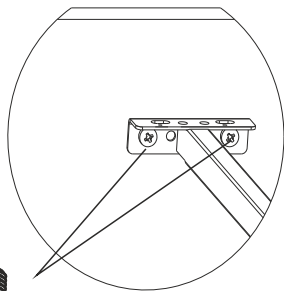

БЪЯНКА

ФУРНИТУРА И КОМПЛЕКТУЮЩИЕ

ВИНТ 20 мм
38 шт.

стяжка
кроватная
1 шт.

полка
2 шт.

уголок
8 шт.

болт 8x40мм
2шт.

демпфер
6 шт.

ПОДПЯТНИК
ВОЙЛОЧНЫЙ
4 шт.

ПОРЯДОК СБОРКИ

1

2

ВИНТ 20 мм

полка

болт 8x40мм

полка

ВИНТ 20 мм

4

x1

x2

x1

демпфер

уголок

демпфер