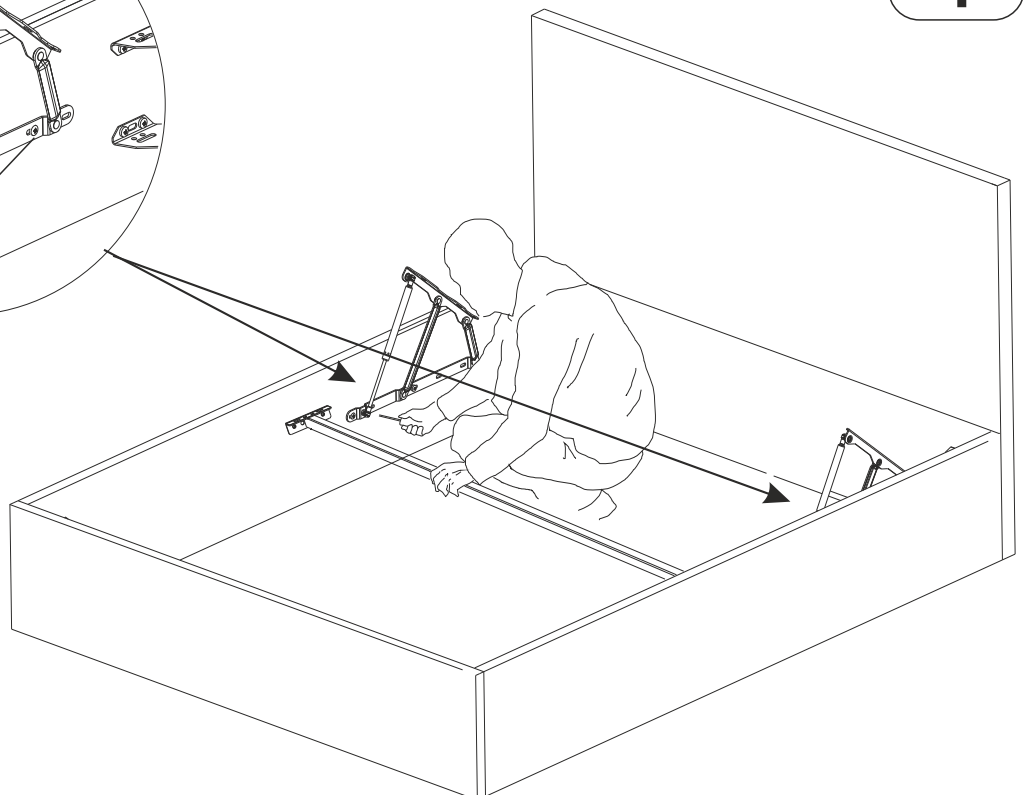

гайка М8
4 шт.

болт 40 мм
4 шт.

винт 20 мм
4 шт.

ограничитель матраса
2 шт.

петля
1 шт.

ПОРЯДОК СБОРКИ

1

ВИНТ 20 мм

2

болт 40 мм

гайка M8

3

ограничитель матраса

петля

Все болтовые соединения
затягиваются после полной
сборки изделия!

Инструкция по сборке ящика универсального