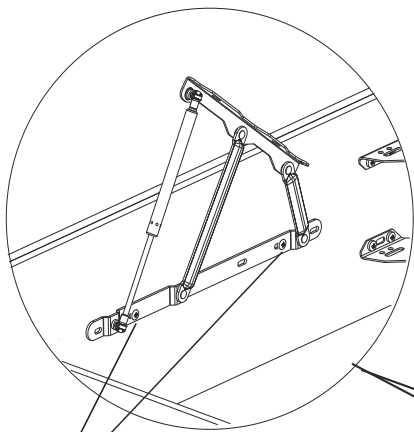

гайка М8
4 шт.

болт 40 мм
4 шт.

винт 20 мм
4 шт.

ограничитель матраса
2 шт.

петля
1 шт.

ПОРЯДОК СБОРКИ

1

ВИНТ 20 мм

2

болт 40 мм

гайка M8

3

ограничитель матраса

петля

Все болтовые соединения
затягиваются после полной
сборки изделия!

Инструкция по сборке ящика универсального