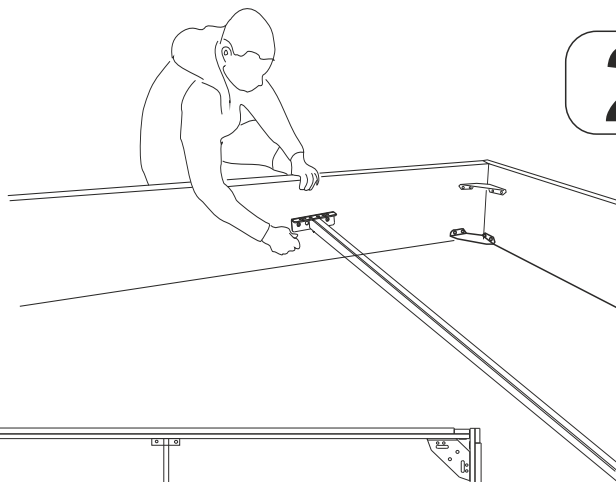

ПОДПЯТНИК
ВОЙЛОЧНЫЙ
4 шт.

ПОРЯДОК СБОРКИ

1

2

ВИНТ 20 мм

полка

болт 8x40мм

полка