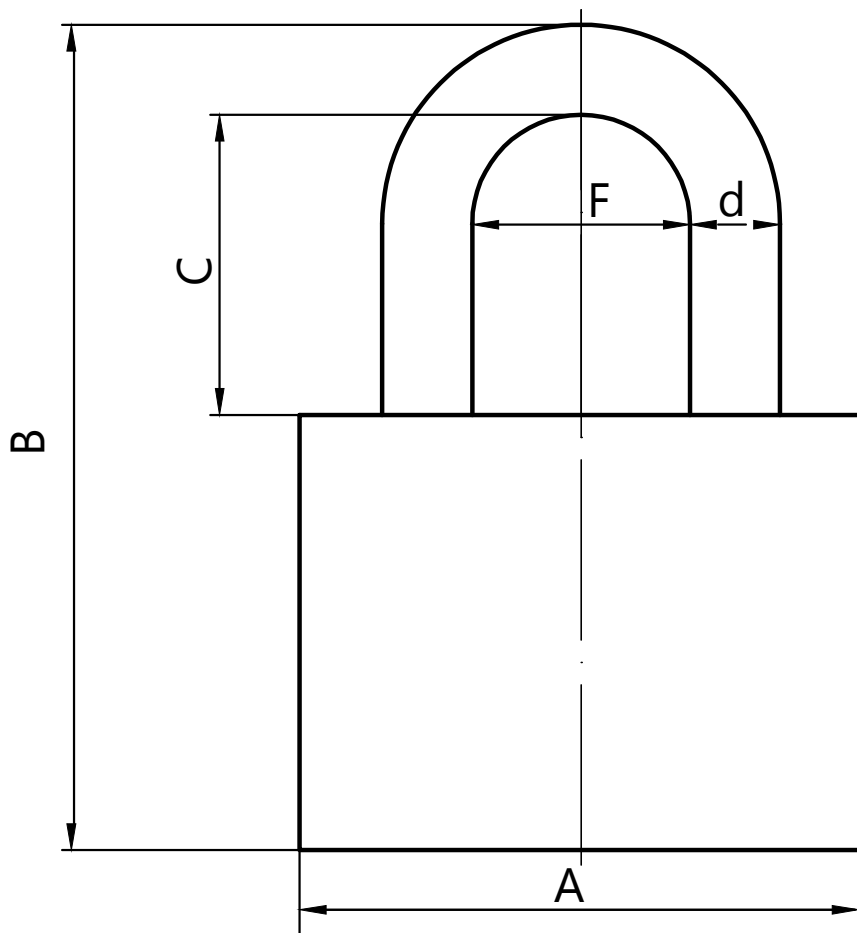

## Замок навесной Avers PD-01-XX

Модель	A, мм	B, мм	C, мм	d, мм	F, мм
PD-01-32	32	51	17	5	17
PD-01-38	38	60	21	6	20
PD-01-50	48	74	26	7	27
PD-01-63	61	91	32	9	32
PD-01-75	74	104	37	9	44
PD-01-32-L	32	72	38	5	17
PD-01-38-L	38	81	42	6	20
PD-01-50-L	48	112	55	7	27
PD-01-63-L	61	123	65	9	32
PD-01-75-L	74	130	64	9	44