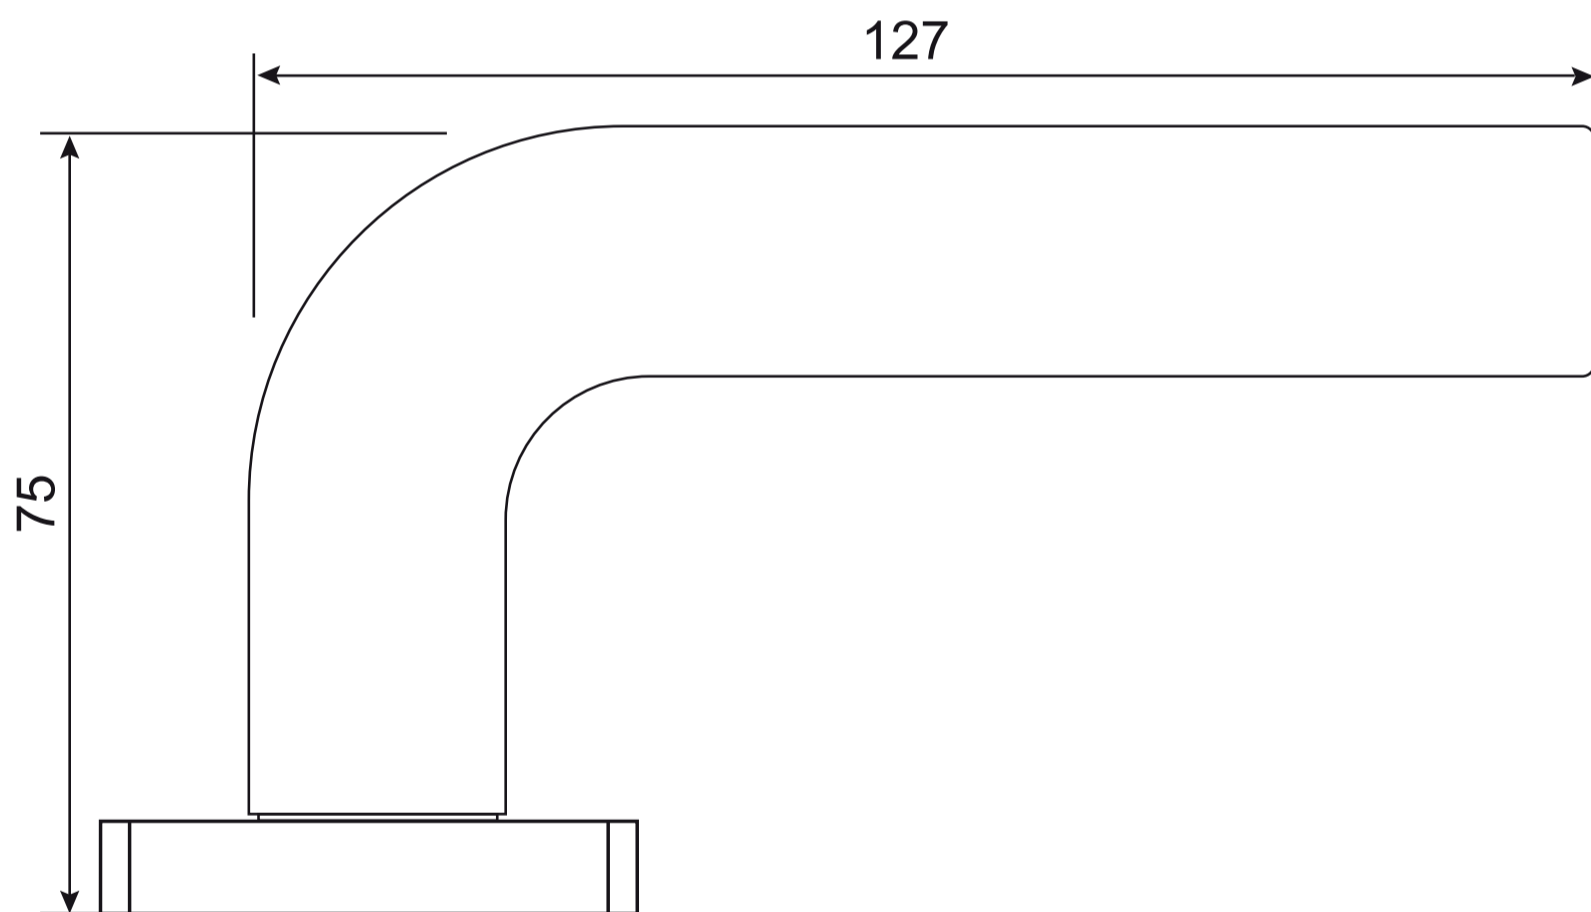

AVERS

Ручки дверные Avers H-23119-A
(Spindle 105) (B2B)

Разрезной квадрат 8x8

Ключ шестигранный
2 шт.

M3*35 мм
2 шт.

Втулка
стяжки, 2 шт.

M3*12 мм
2 шт.

Саморезы
ST3*20 мм, 8 шт.

Винт
фиксации
4 шт.