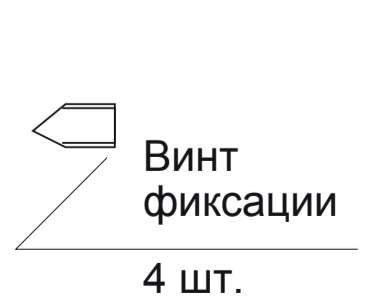

AVERS

Ручки дверные Avers H-23119-A
(Spindle 105) (B2B)

Разрезной квадрат 8x8

Ключ шестигранный
2 шт.

M3*35 мм
2 шт.

Втулка
стяжки, 2 шт.

M3*12 мм
2 шт.

Саморезы
ST3*20 мм, 8 шт.

Винт
фиксации
4 шт.