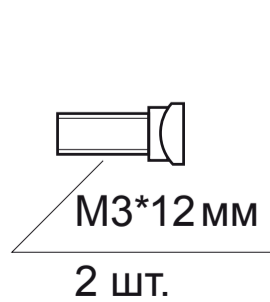

AVERS

Ручки дверные Avers H-23119-A
(Spindle 105) (B2B)

Разрезной квадрат 8x8

Ключ шестигранный
2 шт.

M3*35 мм
2 шт.

Втулка
стяжки, 2 шт.

M3*12 мм
2 шт.

Саморезы
ST3*20 мм, 8 шт.

Винт
фиксации
4 шт.