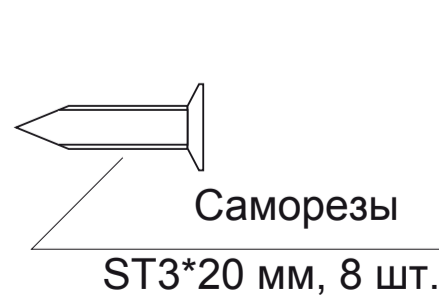

AVERS

Ручки дверные Avers H-23119-A
(Spindle 105) (B2B)

Разрезной квадрат 8x8

Ключ шестигранный
2 шт.

M3*35 мм
2 шт.

Втулка
стяжки, 2 шт.

M3*12 мм
2 шт.

Саморезы
ST3*20 мм, 8 шт.

Винт
фиксации
4 шт.