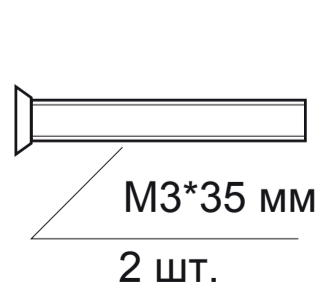

AVERS

Ручки дверные Avers H-23119-A
(Spindle 105) (B2B)

Разрезной квадрат 8x8

Ключ шестигранный
2 шт.

M3*35 мм
2 шт.

Втулка
стяжки, 2 шт.

M3*12 мм
2 шт.

Саморезы
ST3*20 мм, 8 шт.

Винт
фиксации
4 шт.