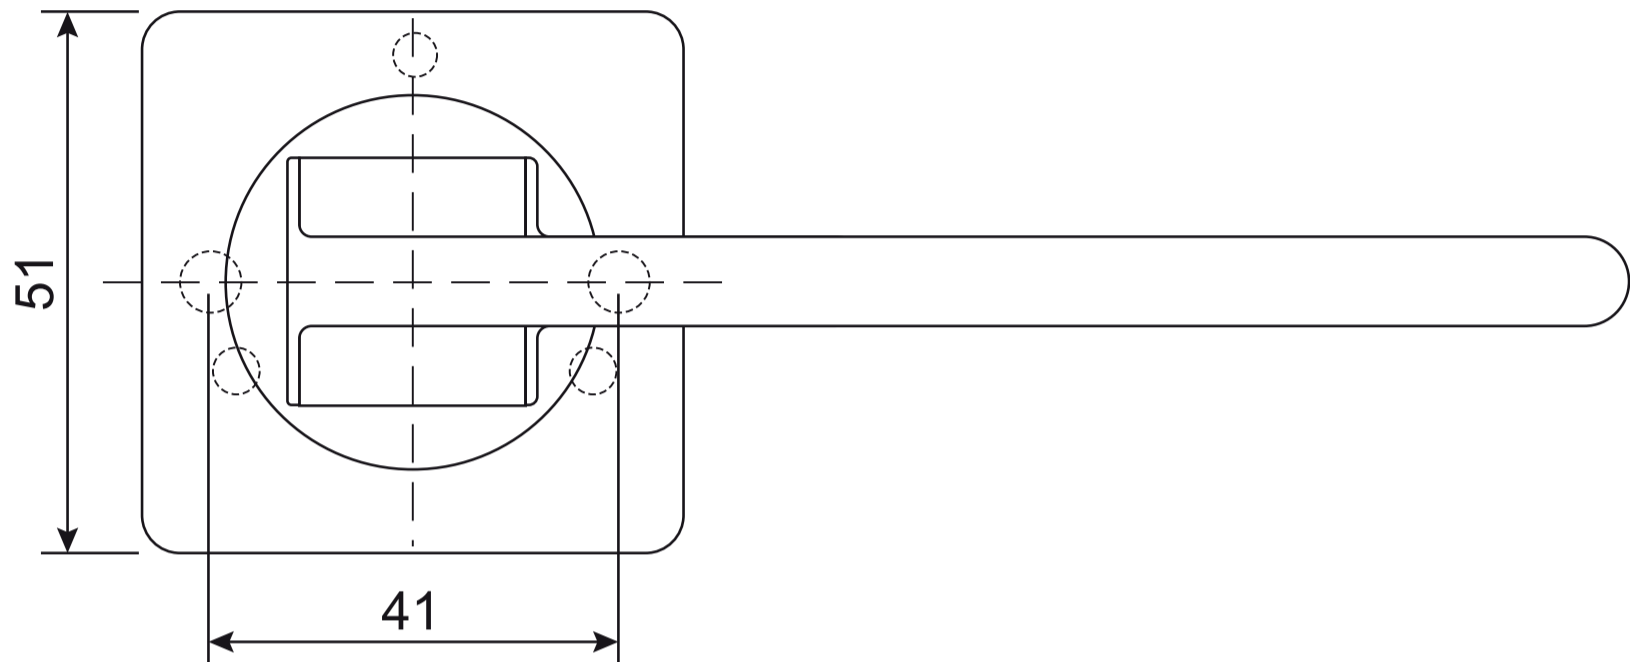

AVERS

Ручки дверные Avers H-23119-A
(Spindle 105) (B2B)

Разрезной квадрат 8x8

Ключ шестигранный
2 шт.

M3*35 мм
2 шт.

Втулка
стяжки, 2 шт.

M3*12 мм
2 шт.

Саморезы
ST3*20 мм, 8 шт.

Винт
фиксации
4 шт.