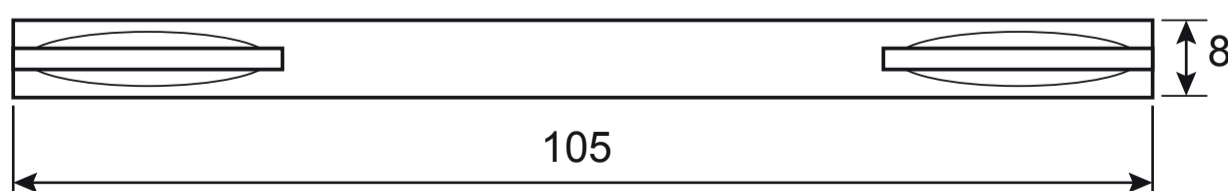

AVERS

Ручки дверные Avers H-23119-A
(Spindle 105) (B2B)

Разрезной квадрат 8x8

Ключ шестигранный
2 шт.

M3*35 мм
2 шт.

Втулка
стяжки, 2 шт.

M3*12 мм
2 шт.

Саморезы
ST3*20 мм, 8 шт.

Винт
фиксации
4 шт.