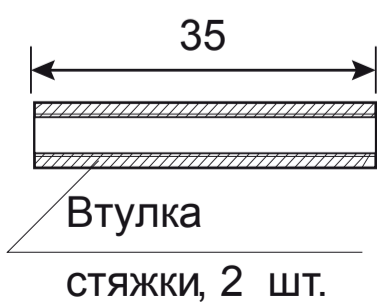

AVERS

Ручки дверные Avers H-23119-A
(Spindle 105) (B2B)

Разрезной квадрат 8x8

Ключ шестигранный
2 шт.

M3*35 мм
2 шт.

Втулка
стяжки, 2 шт.

M3*12 мм
2 шт.

Саморезы
ST3*20 мм, 8 шт.

Винт
фиксации
4 шт.