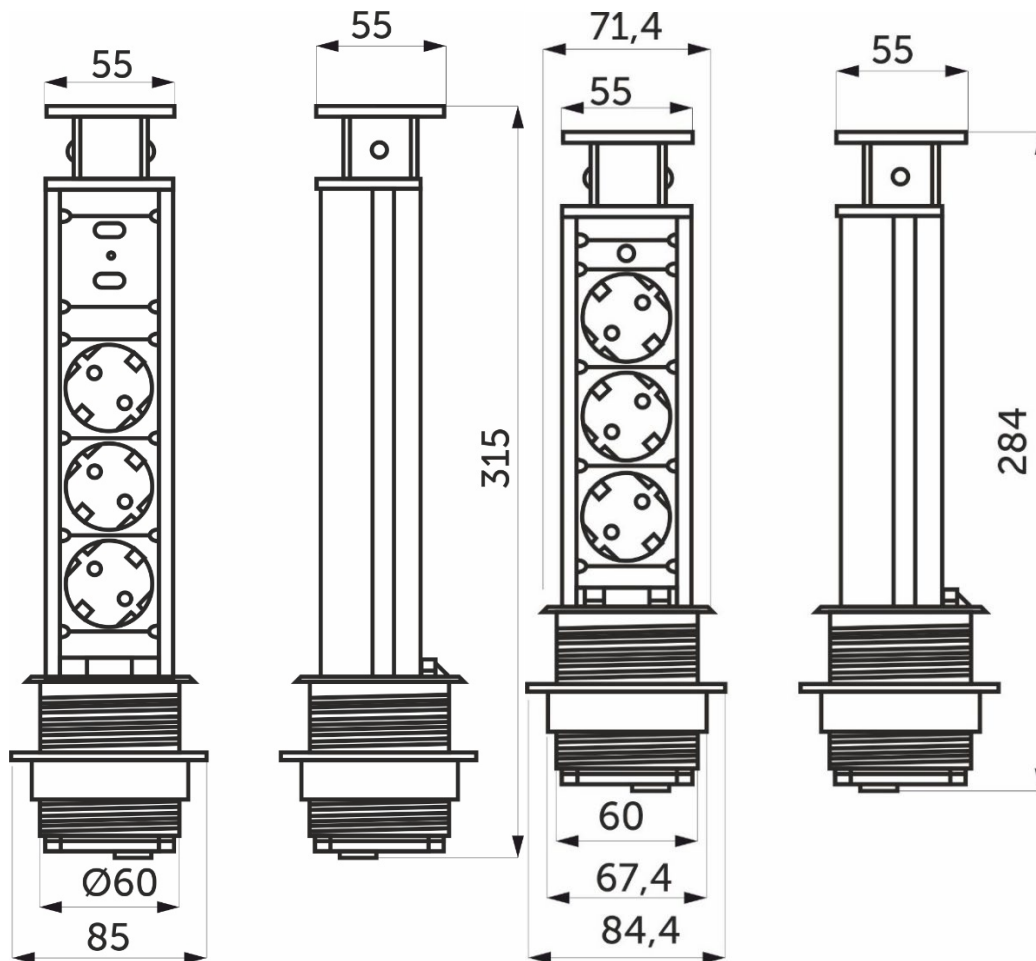

#### 1. Назначение

Выдвижные удлинители Vulcan и Vulcan USB - это электрические удлинители питания, предназначенные для установки в столешницы. Они состоят из корпуса, устанавливаемого в столешницу и подвижной части, которая содержит 3 розетки питания (Vulcan) и 2 USB-розетки 5В/2,4А (Vulcan USB).

#### 2. Технические характеристики

Тип розеток Schuko, входное напряжение 220В, выходное напряжение 220В, максимальная сила тока 16А, USB выходное напряжение 5В сила тока 2.4А, максимальная мощность 12Вт, степень защиты IP20, длина шнура 1,8-2м.