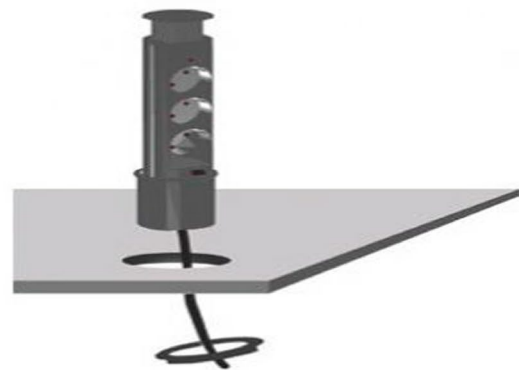

- Оборудование в транспортной таре перевозится любым видом крытых транспортных средств согласно действующим нормативам.

9. Утилизация

Утилизацию продукции, содержащей электронные компоненты, необходимо производить в соответствии с местными законами и нормативными актами.

10. Гарантия

Гарантийный срок составляет 1 год. Гарантийные обязательства распространяются на случаи производственного брака, при условии, что отсутствуют факты, указывающие на неправильное обращение с выключателем или нарушение правил эксплуатации. Гарантийные обязательства не выполняются при: наличии механических, термических, химических повреждений; наличии следов самостоятельного ремонта; поломках, вызванных неправильным подключением, превышением указанного напряжения или нарушениями требований по технике безопасности.

- По всем вопросам, связанным с гарантийным обслуживанием (или при обнаружении неисправности) вы можете обратиться по месту приобретения изделия.

Внимание! Компания АКС-мебель не несет гарантийных обязательств перед потребителем, если потребитель своими действиями намеренно обрезает провода выключателя, предусмотренные заводом изготовителем.

Дата производства: январь 2024г.

Производитель: MONSOON INTERNATIONAL LIMITED, Китай

Импортер в Республику Беларусь: ЧУП «Акс-мебель», г.Брест, ул. Вычулки, д.129А/3 пом. 1, 224026

тел. +375-16-235-12-29, +375295008500, +375445008500, www.aks.by

Инструкция по монтажу

1.

2.

3.

4.

5.

6.