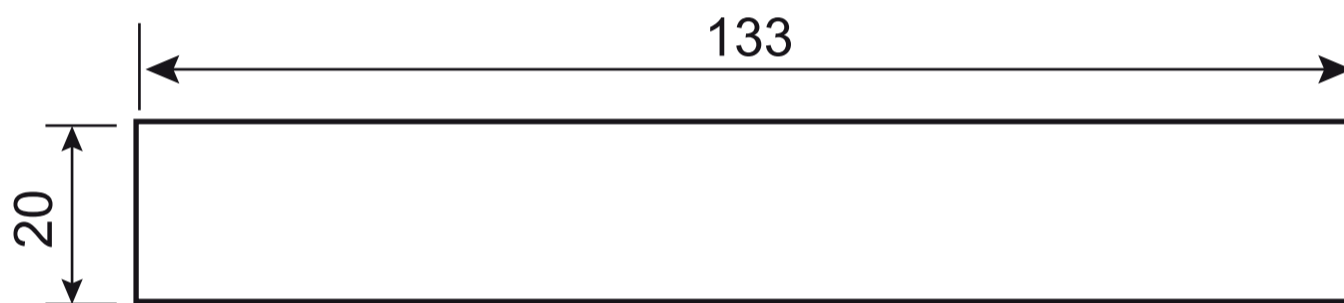

AVERS

Ручка дверная Avers H-23111-A
(Spindle 105) (B2B)

Декоративная вставка – 4 шт.

Разрезной квадрат 8x8

Ключ шестигранный
2 шт.

M3*35 мм
2 шт.

Втулка
стяжки, 2 шт.

M3*12 мм
2 шт.

Саморезы
ST3*20 мм, 8 шт.

Винт
фиксации
4 шт.