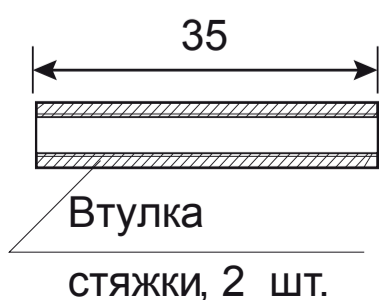

AVERS

Ручка дверная Avers H-23111-A
(Spindle 105) (B2B)

Декоративная вставка – 4 шт.

Разрезной квадрат 8x8

Ключ шестигранный
2 шт.

M3*35 мм
2 шт.

Втулка
стяжки, 2 шт.

M3*12 мм
2 шт.

Саморезы
ST3*20 мм, 8 шт.

Винт
фиксации
4 шт.