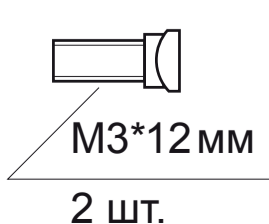

AVERS

Ручка дверная Avers H-23111-A
(Spindle 105) (B2B)

Декоративная вставка – 4 шт.

Разрезной квадрат 8x8

Ключ шестигранный
2 шт.

M3*35 мм
2 шт.

Втулка
стяжки, 2 шт.

M3*12 мм
2 шт.

Саморезы
ST3*20 мм, 8 шт.

Винт
фиксации
4 шт.