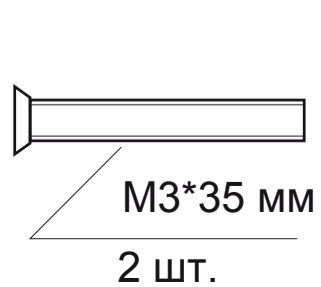

AVERS

Ручка дверная Avers H-23111-A
(Spindle 105) (B2B)

Декоративная вставка – 4 шт.

Разрезной квадрат 8x8

Ключ шестигранный
2 шт.

M3*35 мм
2 шт.

Втулка
стяжки, 2 шт.

M3*12 мм
2 шт.

Саморезы
ST3*20 мм, 8 шт.

Винт
фиксации
4 шт.