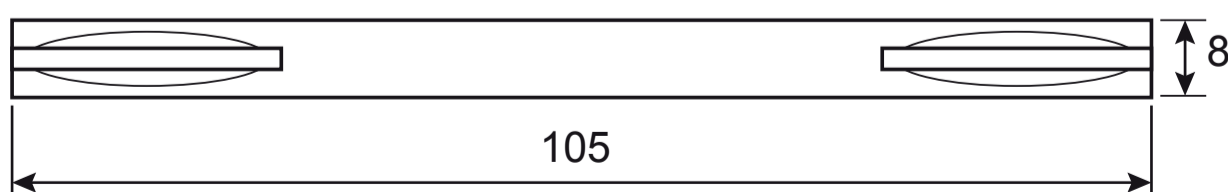

AVERS

Ручка дверная Avers H-23111-A
(Spindle 105) (B2B)

Декоративная вставка – 4 шт.

Разрезной квадрат 8x8

Ключ шестигранный
2 шт.

M3*35 мм
2 шт.

Втулка
стяжки, 2 шт.

M3*12 мм
2 шт.

Саморезы
ST3*20 мм, 8 шт.

Винт
фиксации
4 шт.