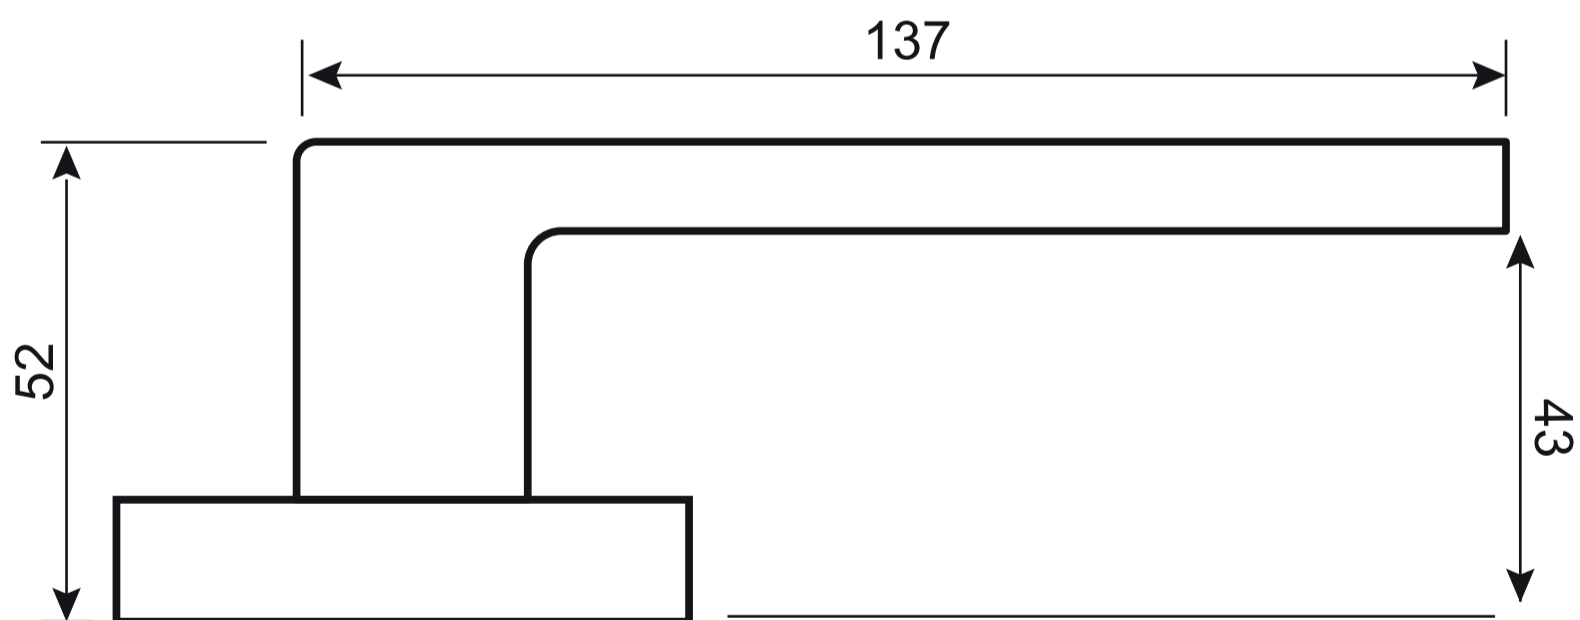

AVERS

Ручка дверная Avers H-23111-A
(Spindle 105) (B2B)

Декоративная вставка – 4 шт.

Разрезной квадрат 8x8

Ключ шестигранный
2 шт.

M3*35 мм
2 шт.

Втулка
стяжки, 2 шт.

M3*12 мм
2 шт.

Саморезы
ST3*20 мм, 8 шт.

Винт
фиксации
4 шт.