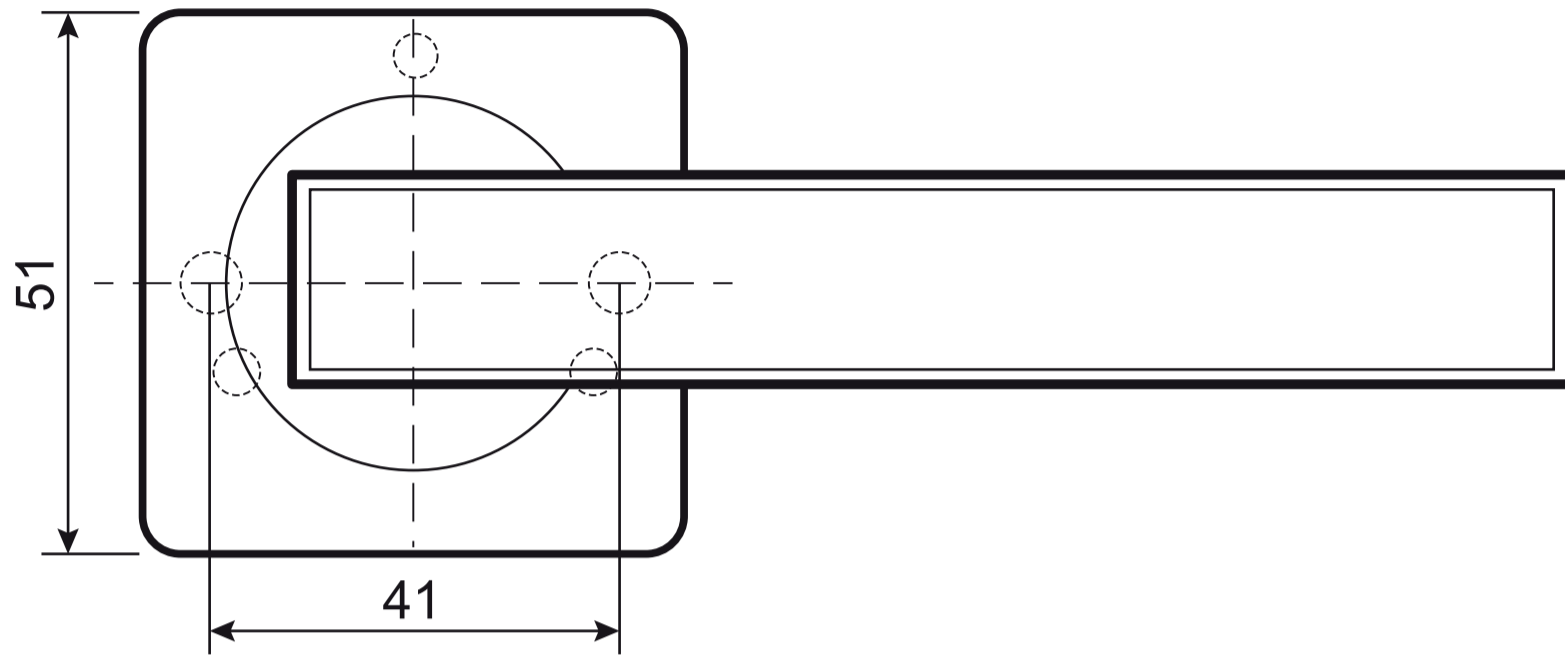

AVERS

Ручка дверная Avers H-23111-A
(Spindle 105) (B2B)

Декоративная вставка – 4 шт.

Разрезной квадрат 8x8

Ключ шестигранный
2 шт.

M3*35 мм
2 шт.

Втулка
стяжки, 2 шт.

M3*12 мм
2 шт.

Саморезы
ST3*20 мм, 8 шт.

Винт
фиксации
4 шт.