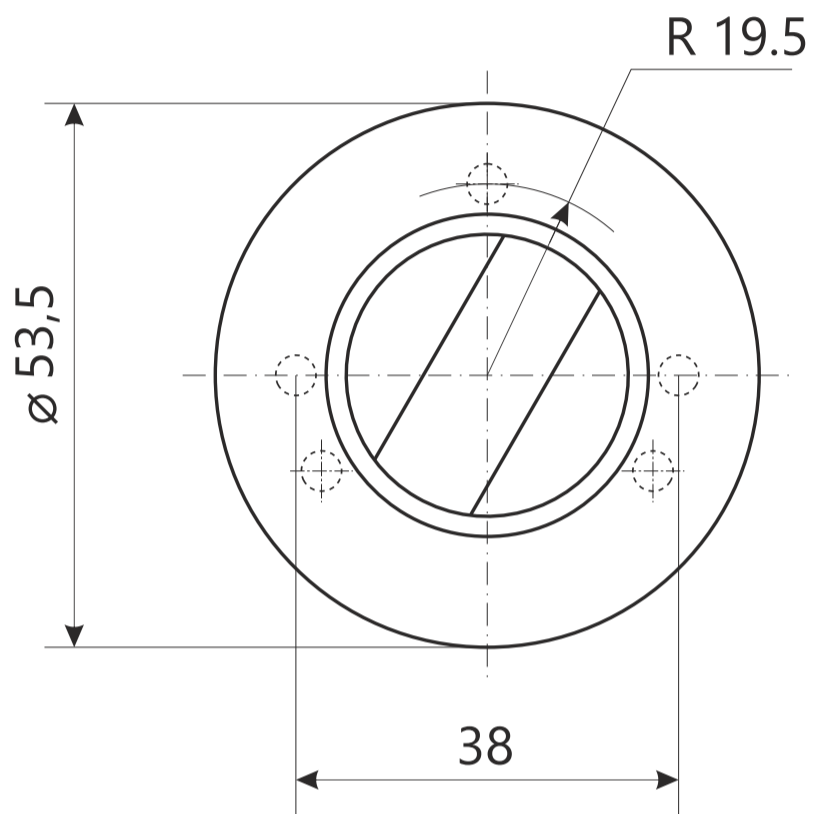

Code Deco

Фиксатор Code Deco WC-1403

Саморезы ST4x20

6 шт.

Ключ
шестигранный
2.5/3*19*50

Винт фиксации

M6*8/M5*6 – 1 шт.