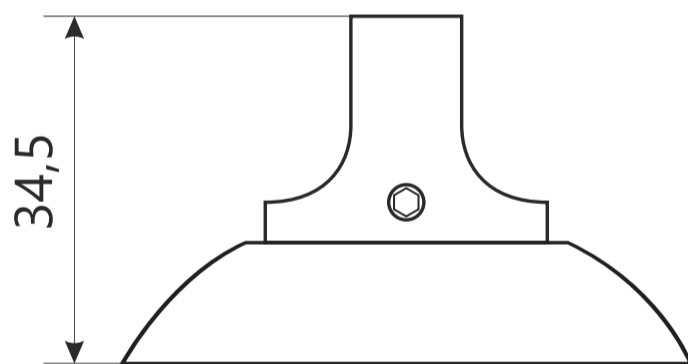

Code Deco

Фиксатор Code Deco WC-1403

Саморезы ST4x20

6 шт.

Ключ
шестигранный
2.5/3*19*50

Винт фиксации

M6*8/M5*6 – 1 шт.