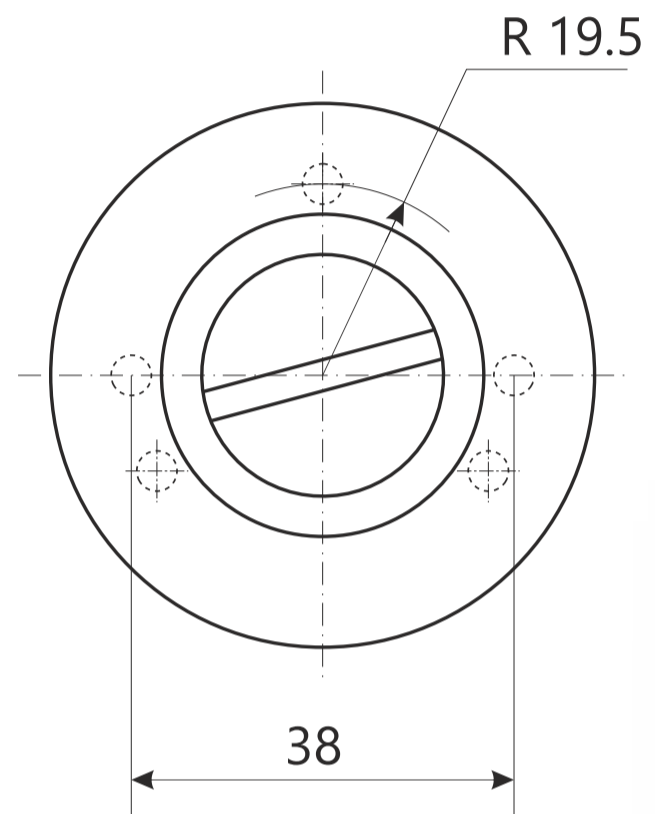

Code Deco

Фиксатор Code Deco WC-1403

Саморезы ST4x20

6 шт.

Ключ
шестигранный
2.5/3*19*50

Винт фиксации

M6*8/M5*6 – 1 шт.