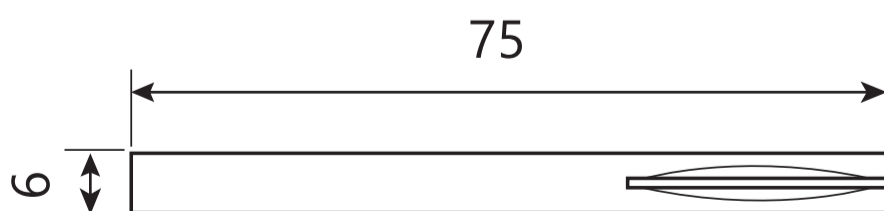

Code Deco

Фиксатор Code Deco WC-1403

Саморезы ST4x20

6 шт.

Ключ
шестигранный
2.5/3*19*50

Винт фиксации

M6*8/M5*6 – 1 шт.