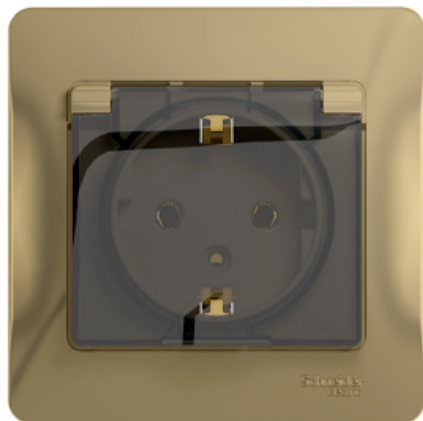

# GSL000446

Glossa - одна розетка - боковой выход заземления - 2P+E - 16A - Крышка - титан

### Основные характеристики

Диапазон	Glossa
Тип устройства или его аксессуаров	Одна розетка
Комплектация изделия	Механизм в сборе
Описание стандарта розетки	C заземляющим контактом
Конфигурация полюсов розеток	2P + E
Тип крышки	Крышка
Оттенок цвета	Титан
Сегмент рынка	Рынок жилья Малые коммерческие предприятия