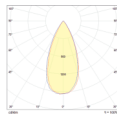

# Instruction

**MAYTONI**  
DECORATIVE LIGHTING

Встраиваемый светильник Yin  
DL034-2-L8B

85 мм

•  $\varnothing$  85 мм •

шаблон

$\varnothing$  75 мм