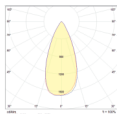

Instruction

MAYTONI
DECORATIVE LIGHTING

Встраиваемый светильник Zoom
DL031-2-L12B

75 mm

• \varnothing 98 mm •

шаблон

\varnothing 85 mm