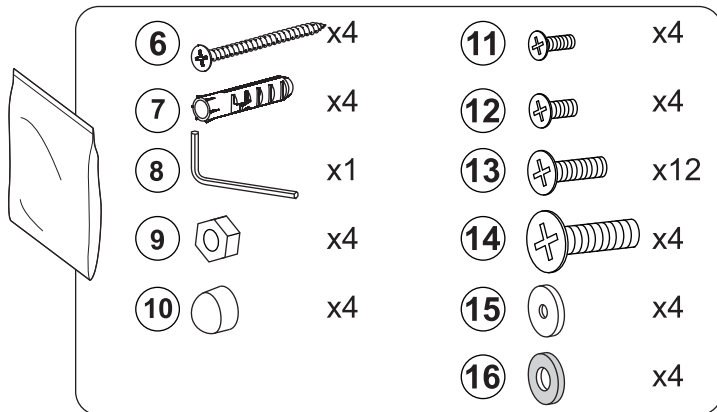

Комплект крепежа/Комплект крапяжу/Комплект кріплення/Бекіткіштi комплект

Использовать при отсутствии крепежа в комплекте плазменной панели
 Выбирать шурупы при отсутствии крепежа у комплектующей плазменной панели
 Выбирать шурупы при отсутствии крепежа в комплекте плазменной панели
 Плазменная панель и комплектующие бекіткіштi отсутствуют, поэтому не использовать