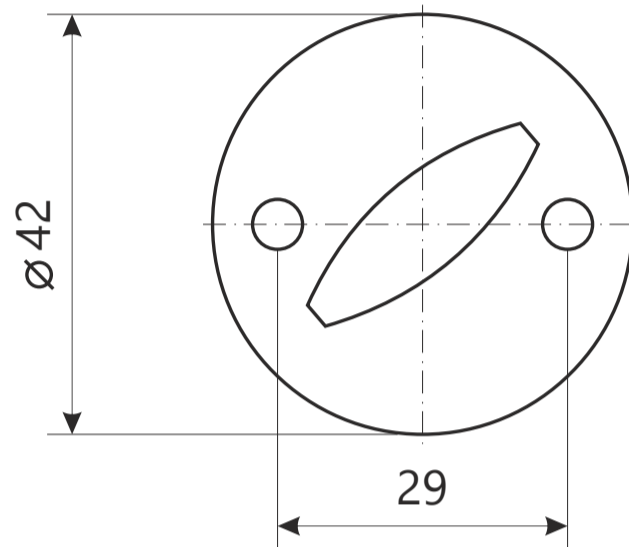

АРЕС

Фиксатор Арес ТТ-0110-6

ВИНТ 4x25

2 шт.

саморезы 4x20

2 шт.