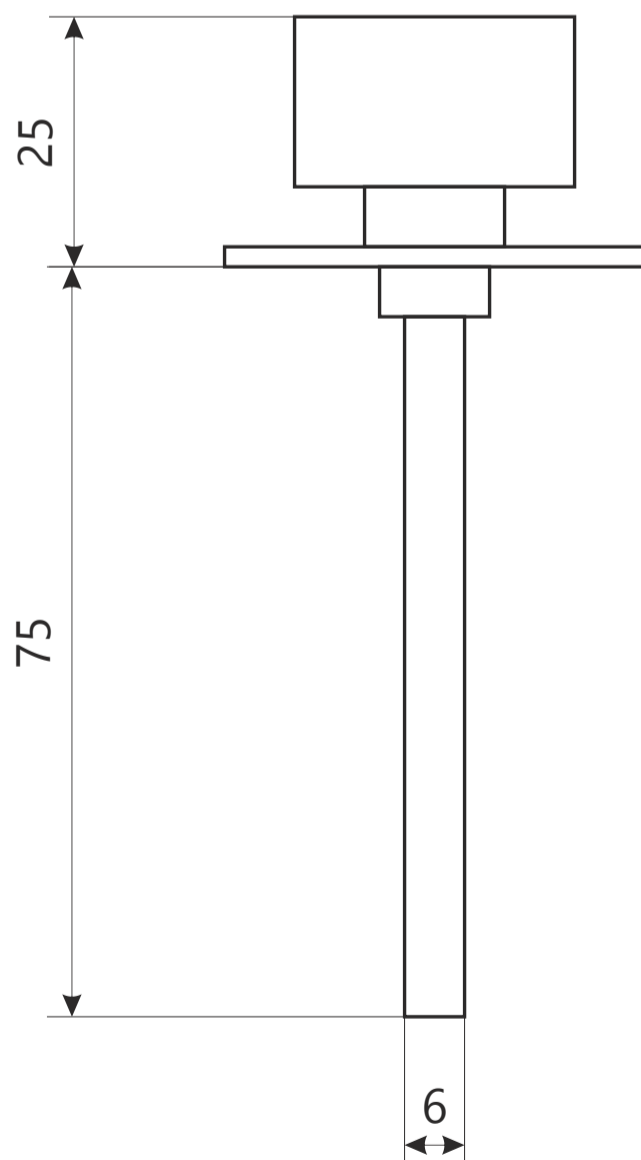

АРЕС

Фиксатор Арес ТТ-0110-6

ВИНТ 4x25

2 шт.

саморезы 4x20

2 шт.