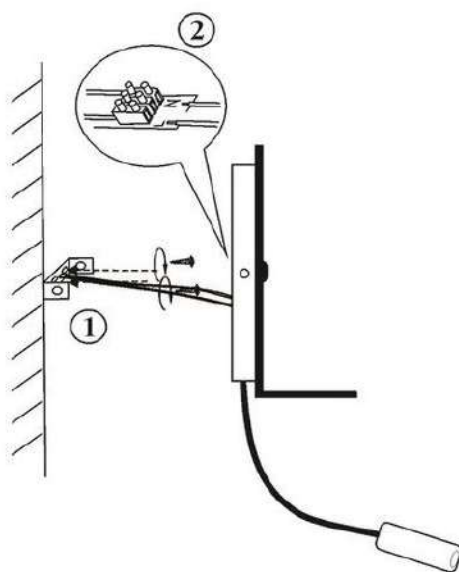

Инструкция

Модель: 08074

1. Монтаж

2. Параметры

Вольтаж	AC220V	Частота	50HZ
Мощность	LED 3W + 3W		

3. Примечание:

1. Не прикасайтесь к лампе, при включенном светильнике.
2. В случае возникновения неисправности, обращайтесь к квалифицированному электрику
3. Для восстановления работоспособности используйте только подходящие по характеристикам комплектующие
4. Не очищайте элементы светильника водой.