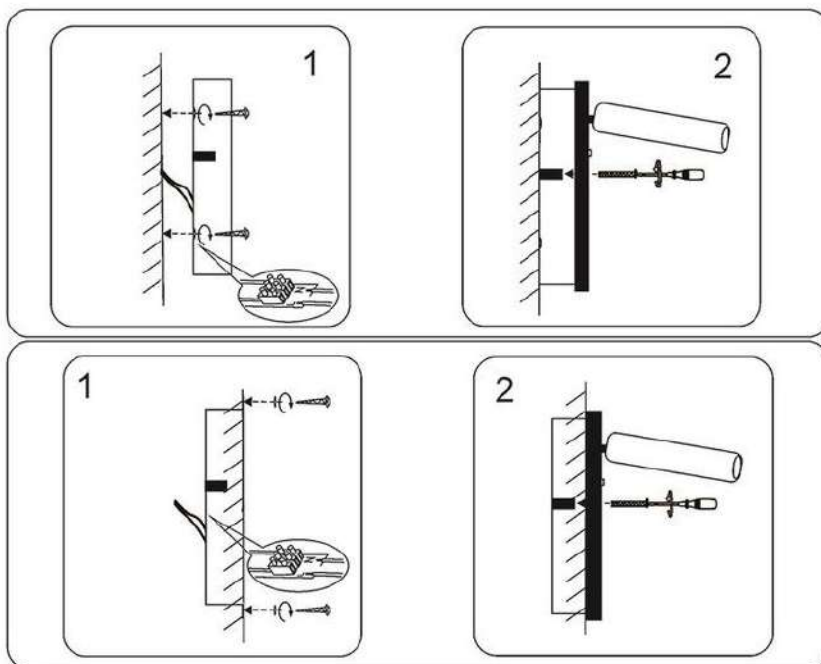

Инструкция

Модель: 08071M

1. Монтаж

2. Параметры

Вольтаж	AC220V	Частота	50HZ
Мощность	LED 3W		

3. Примечание:

1. Не прикасайтесь к лампе, при включенном светильнике.
2. В случае возникновения неисправности, обращайтесь к квалифицированному электрику
3. Для восстановления работоспособности используйте только подходящие по характеристикам комплектующие
4. Не очищайте элементы светильника водой.