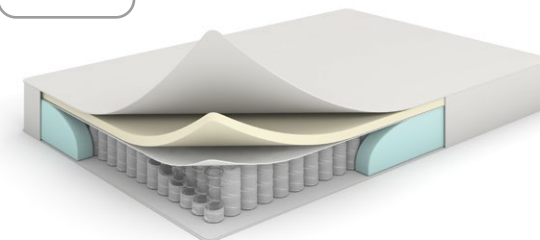

Механизм и каркас

- Прочный деревянный каркас из натуральных, экологически чистых материалов выполнен по скандинафской технологии.
- Распределенная нагрузка на одну секцию – 100 кг, оттоманку – 200 кг, спальное место – 200 кг.
- Механизм трансформации (для моделей со спальным местом) – седафлекс. При разложении не повреждается напольное покрытие.

Спальное место

- В основании спального места – уникальная металлическая сетка грид с эластичными лентами в изножье. Пружинный матрас bonnell высотой 12 см.
- Идеально ровное спальное место.

Особенности

- Съемный чехол на молнии с приспанных подушек и мест для сидения облегчают уход за изделием.
- Легкосъемные крепления на всех секциях позволяют быстро и надежно соединить элементы дивана между собой без дополнительных инструментов и привлечения специалиста.
- Оттоманка не универсальная.
- Съемные подушки сиденья надежно крепятся на ленту велькро к каркасу.

Высокий матрас
дивана

Полноценное
спальное место

Независимый пружинный
блок дивана

Спальное место
на металлокаркасе

Легкая чистка

МОДУЛЬНЫЕ ЭЛЕМЕНТЫ ДИВАНА ДИСКАВЕРИ

Раскладная секция

Габарит сложенный Д x Г x В, см	172 x 100 x 85
Габарит разложенный Д x Г x В, см	172 x 238 x 71,5
Матрас подушек для сидения Суперкомфорт, см	14 (4 см ППУ + 10 см НПБ)
Матрас спального места, см	12 (боннель)
Размер спального места, см	143 x 195
Механизм трансформации	седафлекс
Глубина сиденья с подушками / без, см	60 / 78
Дорожный просвет, см	3,5

МОДУЛЬНЫЕ ЭЛЕМЕНТЫ ДИВАНА ДИСКАВЕРИ

Кресельная секция

Угловая секция

Подлокотник

Оттоманка

Матрас подушек для сиденья Люкс, см

21 (7 см ППУ + 14 см НПБ)

Высота сиденья, см