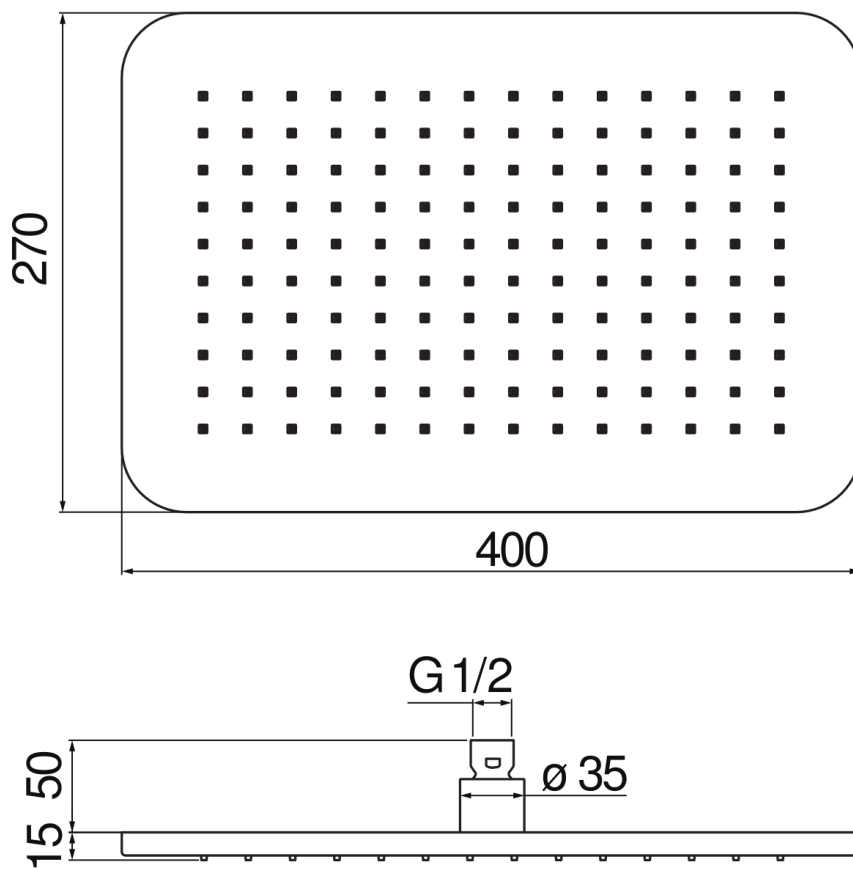

технические характеристики

Шарнирная душевая лейка (Латунь)

Chrome

Размеры 400 x 270 мм

Дождевая форсунка

упаковка: 50 x 34 x 8 cm / 0,0136 m³ / 4,2 kg

FLOW RATE DIAGRAM: HOT/COLD WATER