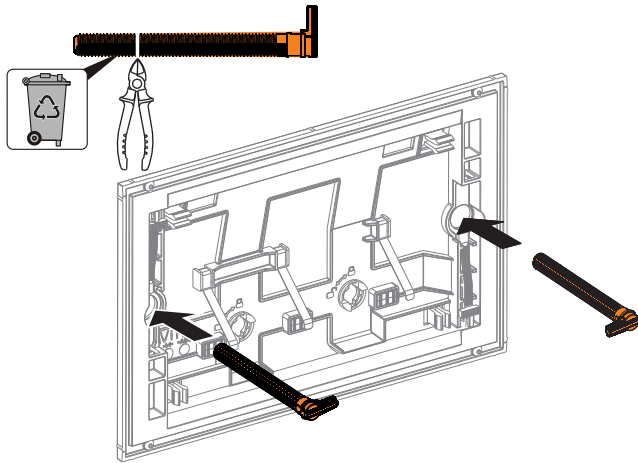

441028 / 180423

7