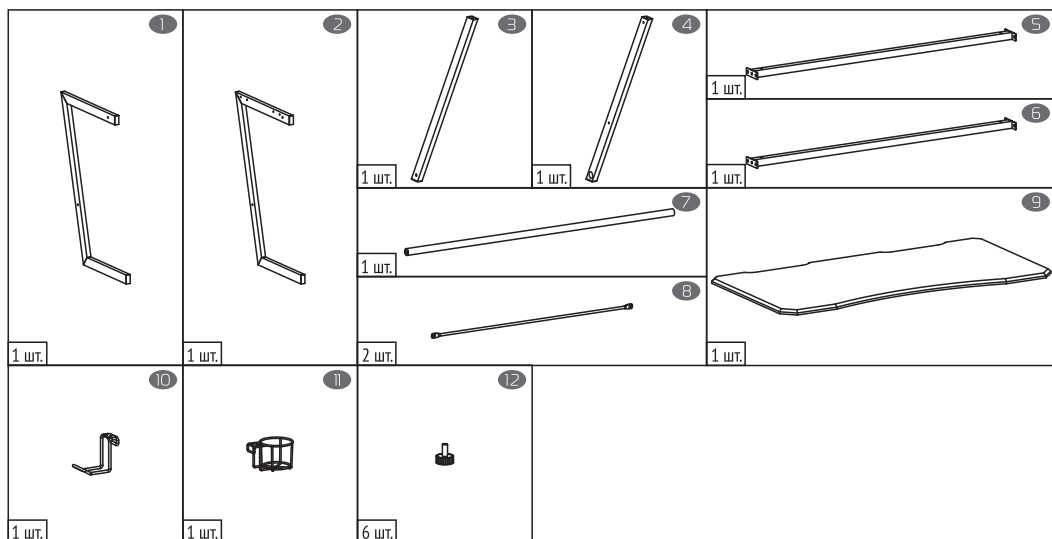

ТЕХНИЧЕСКИЕ ХАРАКТЕРИСТИКИ

- Размер столешницы: 110 x 60 x 1,8 см
- Толщина столешницы: 1,8 см
- Материал столешницы: МДФ
- Крючок для наушников
- Проем под монитор
- Цвет каркаса: черно-красный
- Максимальная нагрузка: 50 кг
- Размер (В x Ш x Г): 76 x 110 x 60 см
- Вес: 16,2 кг

КОМПЛЕКТАЦИЯ

- Игровой компьютерный стол 521G в разобранном виде
- Комплект для сборки
- Руководство пользователя

НАЗНАЧЕНИЕ

Данное изделие предназначено для организации рабочего пространства дома или в офисе.

КОМПЛЕКТ ДЛЯ СБОРКИ

Деталь	Кол-во	Размер	Изображение
A	14 шт.	6 x 12 мм	
B	4 шт.	6 x 30 мм	
C	4 шт.	6 x 35 мм	
D	6 шт.	4 x 14 мм	
	1 шт.		

СБОРКА

1. Извлеките изделие из упаковки.
2. Убедитесь в отсутствии видимых повреждений изделия, которые могли возникнуть при транспортировке.
Если изделие повреждено – обратитесь к продавцу.
3. Пошагово соберите изделие, пользуясь предложенной схемой.