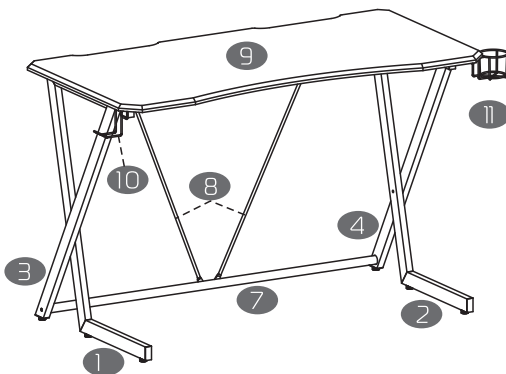

ПАЙДАЛАНУШЫ НҰСҚАУЛЫҒЫ

ОКЛИК бұйымын сатып алғаныңыз үшін алғыс білдіреміз.

Бұл бұйымды пайдалануды бастамас бұрын, бұйымның дұрыс пайдаланылуын қамтамасыз ету және оның зақымдалуын болдырмау үшін пайдаланушы нұсқаулығын мұқият оқып шығыңыз.

Бұйымның құрылымдық ерекшеліктері мен осы нұсқаулықтың мазмұны өнімді алдын-ала ескертусіз жетілдіру мақсатында өзгертілуі мүмкін.

Осы өнімді дайындаушы мен дистрибьюторлар бұйым корпусының зақымданғаны үшін, сондай-ақ пайдаланушының қате немесе тиісінше пайдаланбауы салдарынан келтірілген залал үшін жауапты болмайды.

ТЕХНИКАЛЫҚ СИПАТТАМАЛАРЫ

- Үстелдің үстіңгі бетінің өлшемі: 110 x 60 x 1,8 см
- Үстелдің үстіңгі бетінің қалыңдығы: 1,8 см
- Үстелдің үстіңгі бетінің материалы: ҰДФ
- Құлаққаптарға арналған ілгек
- Монитордың астындағы ойық
- Қаңқа түсі: қара-қызыл
- Максималды жүктеме: 50 кг
- Өлшемі (Б x Е x Г): 76 x 110 x 60 см
- Салмағы: 16,2 кг

ЖИЫНТЫҚТАЛЫМЫ

- 521G ойын компьютерлік үстелі бөлшектелген түрде
- Құрастыруға арналған жиынтық
- Пайдаланушы нұсқаулығы

ТАҒАЙЫНДАЛУЫ

Бұл бұйым үйде немесе кеңседе жұмыс кеңістігін ұйымдастыруға арналған.

ҚҰРАСТЫРУ ЖИНАҒЫ

Деталь	Саны	Өлшемі	Кескін
A	14 шт.	6 x 12 мм	
B	4 шт.	6 x 30 мм	
C	4 шт.	6 x 35 мм	
D	6 шт.	4 x 14 мм	
	1 шт.