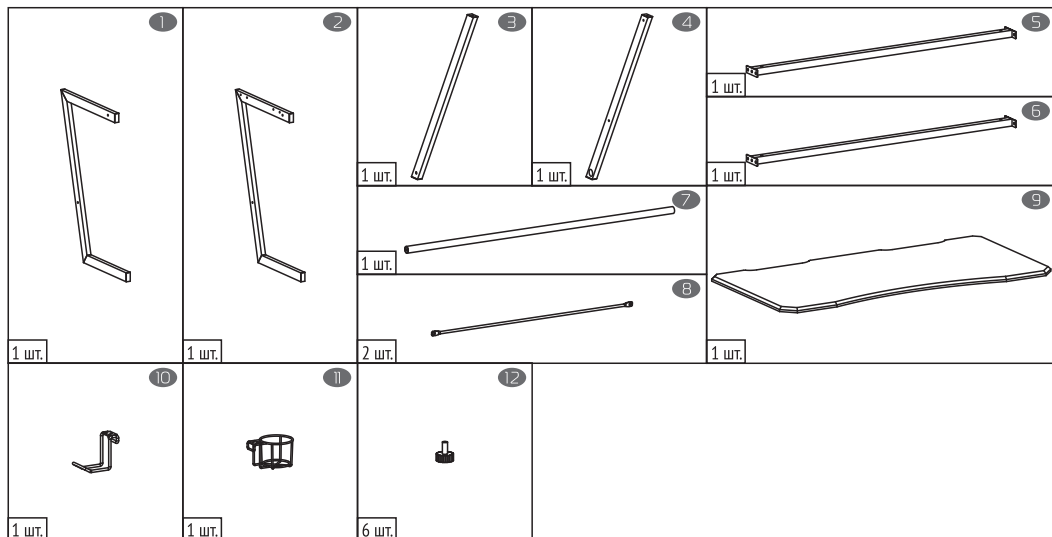

ПАЙДАЛАНУШЫ НҰСҚАУЛЫҒЫ

ОКЛИК бұйымын сатып алғаныңыз үшін алғыс білдіреміз.

Бұл бұйымды пайдалануды бастамас бұрын, бұйымның дұрыс пайдаланылуын қамтамасыз ету және оның зақымдалуын болдырмау үшін пайдаланушы нұсқаулығын мұқият оқып шығыңыз.

Бұйымның құрылымдық ерекшеліктері мен осы нұсқаулықтың мазмұны өнімді алдын-ала ескертусіз жетілдіру мақсатында өзгертілуі мүмкін.

Осы өнімді дайындаушы мен дистрибьюторлар бұйым корпусының зақымданғаны үшін, сондай-ақ пайдаланушының қате немесе тиісінше пайдаланбауы салдарынан келтірілген залал үшін жауапты болмайды.

ТЕХНИКАЛЫҚ СИПАТТАМАЛАРЫ

- Үстелдің үстіңгі бетінің өлшемі: 110 x 60 x 1,8 см
- Үстелдің үстіңгі бетінің қалыңдығы: 1,8 см
- Үстелдің үстіңгі бетінің материалы: ҰДФ
- Құлаққаптарға арналған ілгек
- Монитордың астындағы ойық
- Қаңқа түсі: қара-қызыл
- Максималды жүктеме: 50 кг
- Өлшемі (Б x Е x Г): 76 x 110 x 60 см
- Салмағы: 16,2 кг

ЖИЫНТЫҚТАЛЫМЫ

- 521G ойын компьютерлік үстелі бөлшектелген түрде
- Құрастыруға арналған жиынтық
- Пайдаланушы нұсқаулығы

ТАҒАЙЫНДАЛУЫ

Бұл бұйым үйде немесе кеңседе жұмыс кеңістігін ұйымдастыруға арналған.

ҚҰРАСТЫРУ ЖИНАҒЫ

Деталь	Саны	Өлшемі	Кескін
A	14 шт.	6 x 12 мм	
B	4 шт.	6 x 30 мм	
C	4 шт.	6 x 35 мм	
D	6 шт.	4 x 14 мм	
	1 шт.