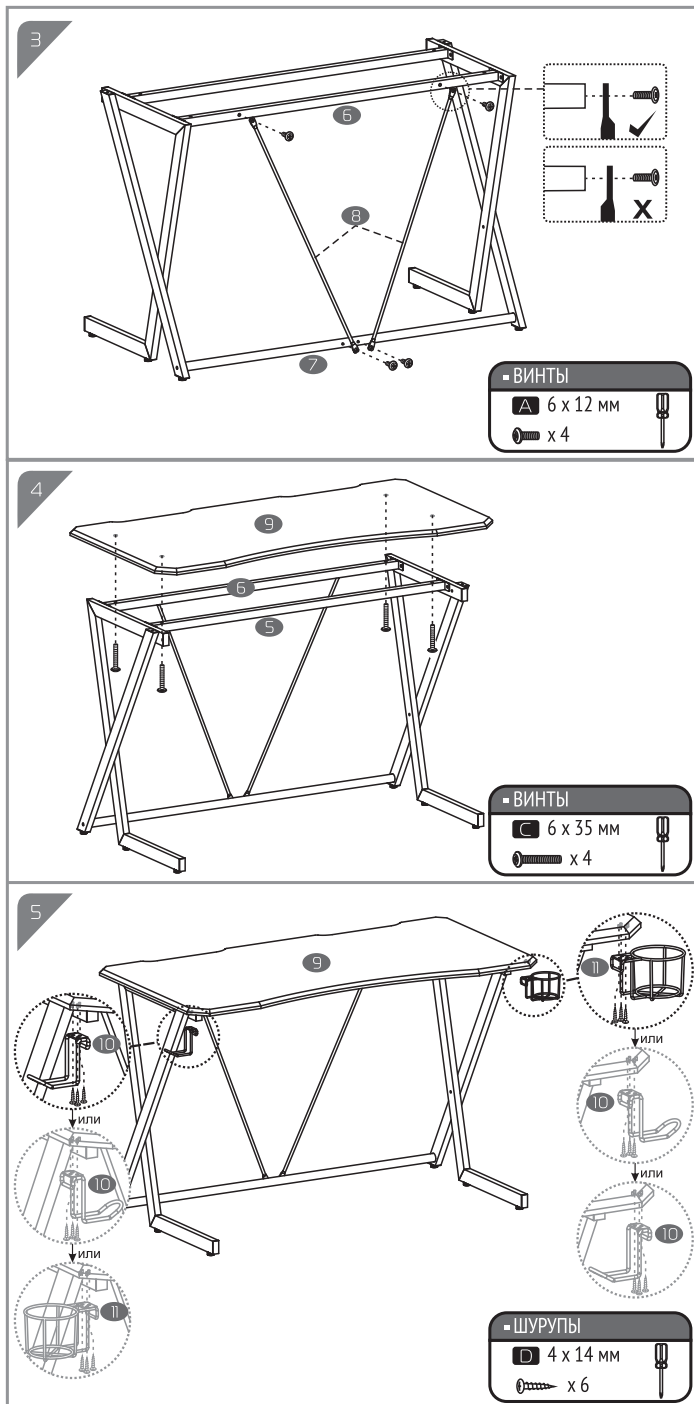

ТЕХНИЧЕСКИЕ ХАРАКТЕРИСТИКИ

- Размер столешницы: 110 x 60 x 1,8 см
- Толщина столешницы: 1,8 см
- Материал столешницы: МДФ
- Крючок для наушников
- Проем под монитор
- Цвет каркаса: черно-красный
- Максимальная нагрузка: 50 кг
- Размер (В x Ш x Г): 76 x 110 x 60 см
- Вес: 16,2 кг

КОМПЛЕКТАЦИЯ

- Игровой компьютерный стол 521G в разобранном виде
- Комплект для сборки
- Руководство пользователя

НАЗНАЧЕНИЕ

Данное изделие предназначено для организации рабочего пространства дома или в офисе.

КОМПЛЕКТ ДЛЯ СБОРКИ

Деталь	Кол-во	Размер	Изображение
A	14 шт.	6 x 12 мм	
B	4 шт.	6 x 30 мм	
C	4 шт.	6 x 35 мм	
D	6 шт.	4 x 14 мм	
	1 шт.		

СБОРКА

1. Извлеките изделие из упаковки.
2. Убедитесь в отсутствии видимых повреждений изделия, которые могли возникнуть при транспортировке.
Если изделие повреждено – обратитесь к продавцу.
3. Пошагово соберите изделие, пользуясь предложенной схемой.