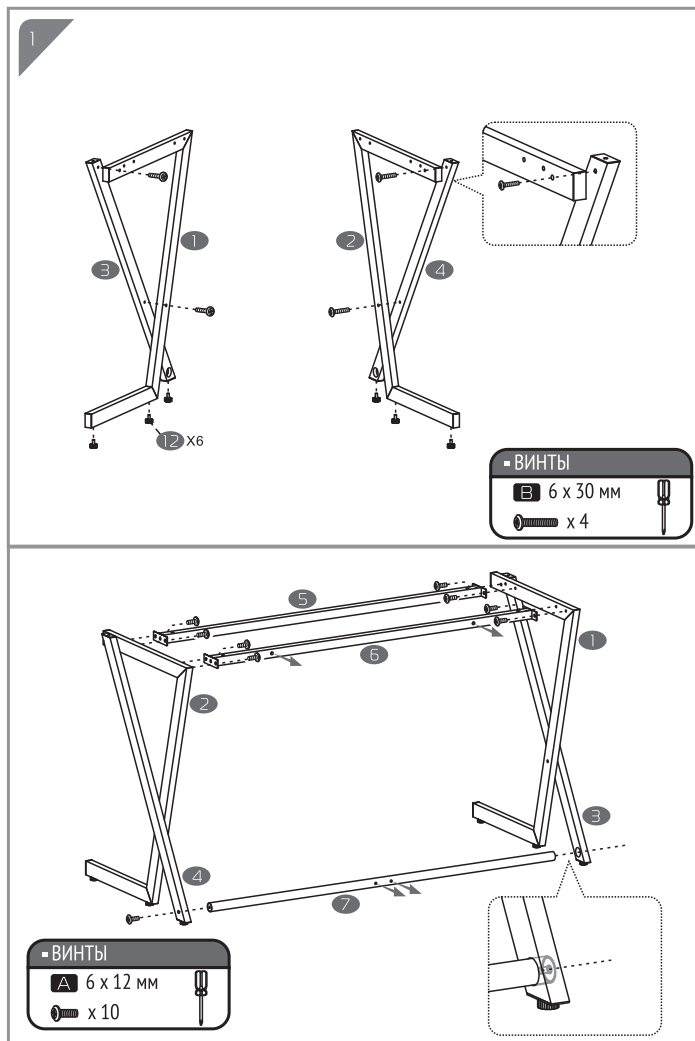

ТЕХНИЧЕСКИЕ ХАРАКТЕРИСТИКИ

- Размер столешницы: 110 x 60 x 1,8 см
- Толщина столешницы: 1,8 см
- Материал столешницы: МДФ
- Крючок для наушников
- Проем под монитор
- Цвет каркаса: черно-красный
- Максимальная нагрузка: 50 кг
- Размер (В x Ш x Г): 76 x 110 x 60 см
- Вес: 16,2 кг

КОМПЛЕКТАЦИЯ

- Игровой компьютерный стол 521G в разобранном виде
- Комплект для сборки
- Руководство пользователя

НАЗНАЧЕНИЕ

Данное изделие предназначено для организации рабочего пространства дома или в офисе.

КОМПЛЕКТ ДЛЯ СБОРКИ

Деталь	Кол-во	Размер	Изображение
A	14 шт.	6 x 12 мм	
B	4 шт.	6 x 30 мм	
C	4 шт.	6 x 35 мм	
D	6 шт.	4 x 14 мм	
	1 шт.		

СБОРКА

1. Извлеките изделие из упаковки.
2. Убедитесь в отсутствии видимых повреждений изделия, которые могли возникнуть при транспортировке.
Если изделие повреждено – обратитесь к продавцу.
3. Пошагово соберите изделие, пользуясь предложенной схемой.