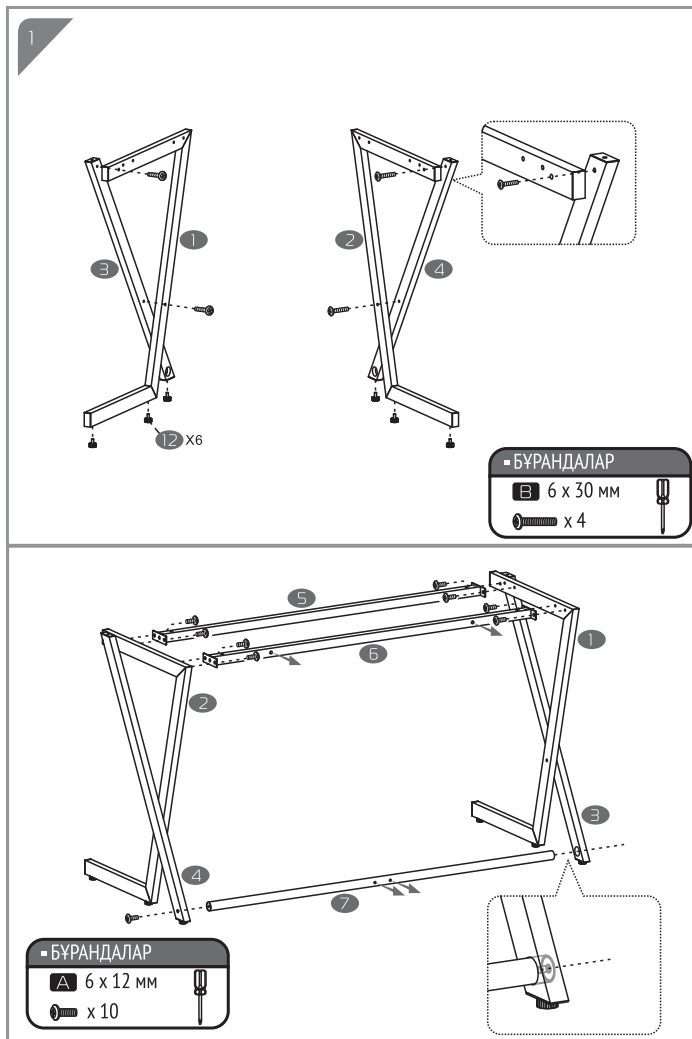

ҚҰРАСТЫРУ

1. Бұйымды қаптамадан шығарыңыз.
2. Тасымалдау кезінде туындауы мүмкін, көрінетін зақымдардың жоқ екеніне көз жеткізіңіз.
  Егер бұйым зақымдалған болса - сатушыға хабарласыңыз.
3. Ұсынылған тәсімді қолдана отырып, бұйымды біртіндеп құрастырыңыз.