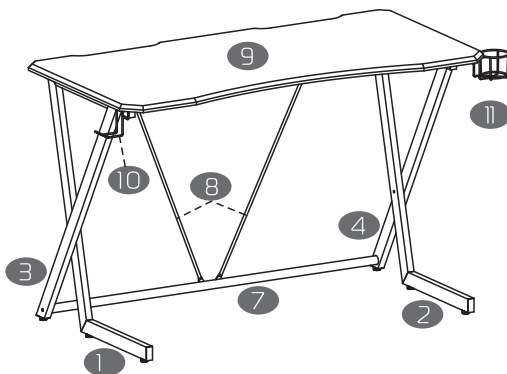

ТЕХНИЧЕСКИЕ ХАРАКТЕРИСТИКИ

- Размер столешницы: 110 x 60 x 1,8 см
- Толщина столешницы: 1,8 см
- Материал столешницы: МДФ
- Крючок для наушников
- Проем под монитор
- Цвет каркаса: черно-красный
- Максимальная нагрузка: 50 кг
- Размер (В x Ш x Г): 76 x 110 x 60 см
- Вес: 16,2 кг

КОМПЛЕКТАЦИЯ

- Игровой компьютерный стол 521G в разобранном виде
- Комплект для сборки
- Руководство пользователя

НАЗНАЧЕНИЕ

Данное изделие предназначено для организации рабочего пространства дома или в офисе.

КОМПЛЕКТ ДЛЯ СБОРКИ

Деталь	Кол-во	Размер	Изображение
A	14 шт.	6 x 12 мм	
B	4 шт.	6 x 30 мм	
C	4 шт.	6 x 35 мм	
D	6 шт.	4 x 14 мм	
	1 шт.		

СБОРКА

1. Извлеките изделие из упаковки.
2. Убедитесь в отсутствии видимых повреждений изделия, которые могли возникнуть при транспортировке.
Если изделие повреждено – обратитесь к продавцу.
3. Пошагово соберите изделие, пользуясь предложенной схемой.