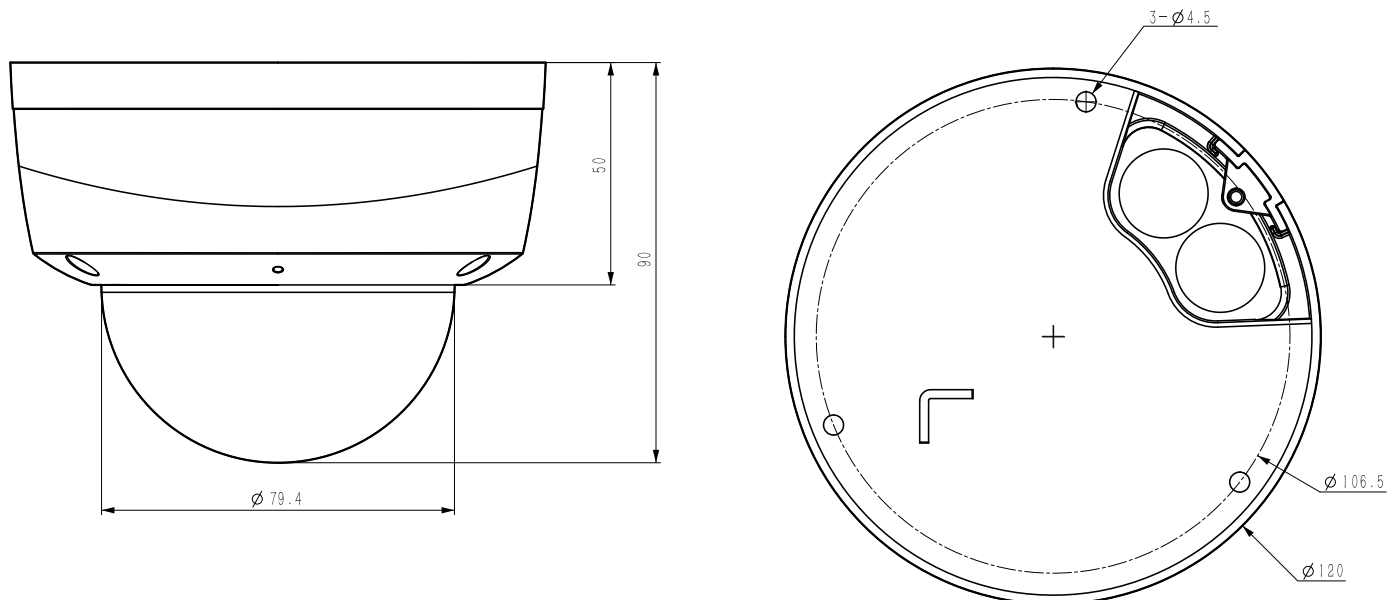

Габаритные размеры в мм

Аксессуары

Модели для заказа

1D.20010.004424

TC-C35KS SPEC:I3/E/Y/M/S/H/2.8mm/V4.0

Комплектация

Камера - 1шт
 Ключ TORX - 1шт
 Монтажная наклейка - 1шт
 Саморез с дюбелем - 3шт
 Руководство по установке -1шт