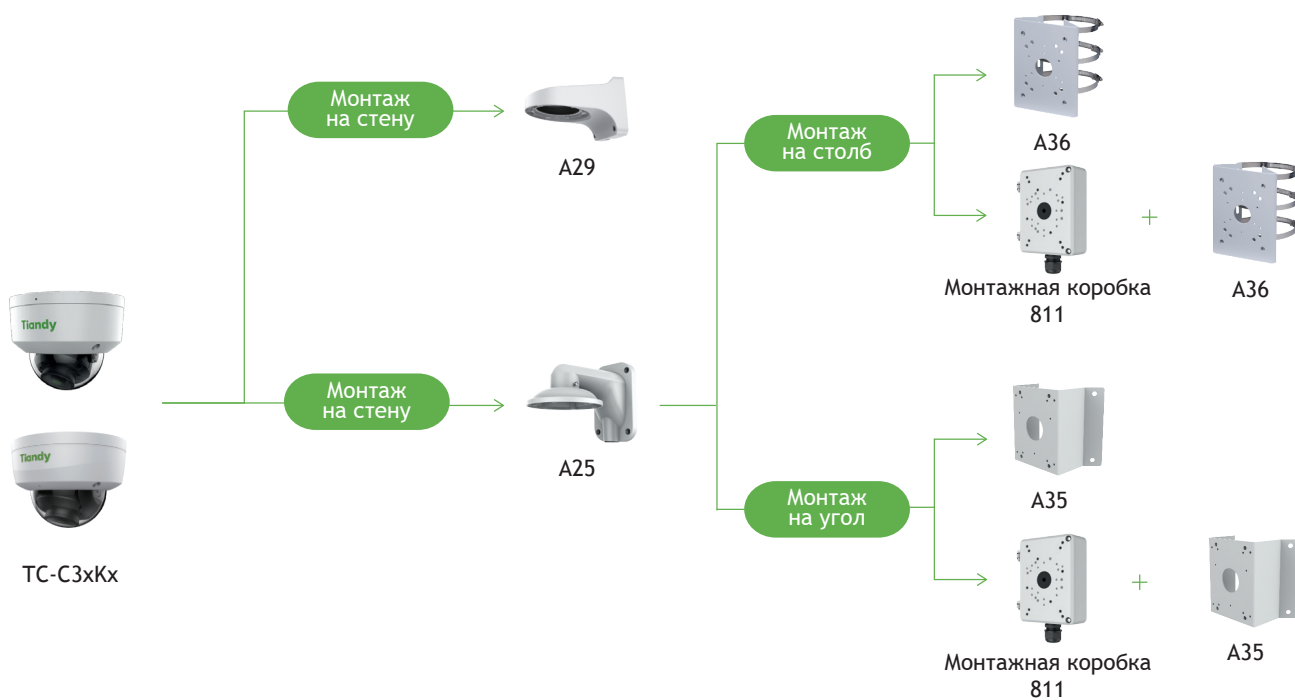

Модели для заказа

1D.20010.004424

TC-C35KS SPEC:I3/E/Y/M/S/H/2.8mm/V4.0

Комплектация

Камера - 1шт
Ключ TORX - 1шт
Монтажная наклейка - 1шт
Саморез с дюбелем - 3шт
Руководство по установке -1шт