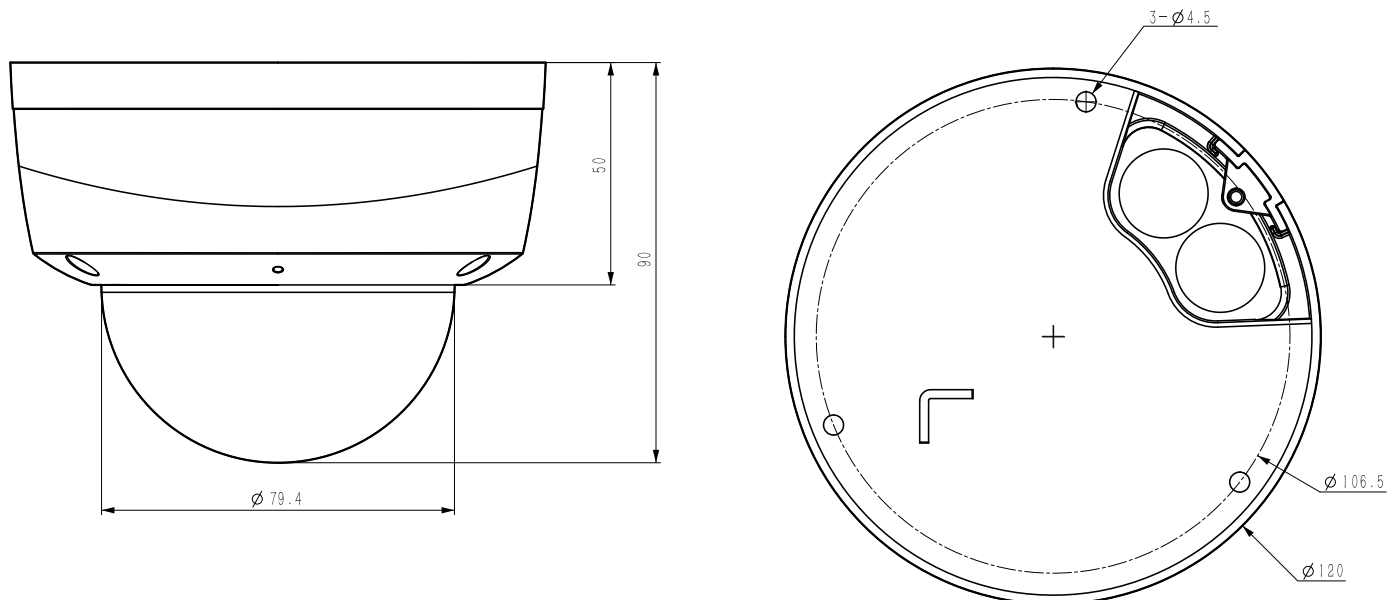

Габаритные размеры в мм

Аксессуары

Модели для заказа

1D.20010.002986

TC-C32KN SPEC:I3/Y/WIFI/2.8mm/V4.1

Комплектация

Камера - 1шт
 Ключ TORX - 1шт
 Монтажная наклейка - 1шт
 Саморез с дюбелем - 3шт
 Руководство по установке - 1шт