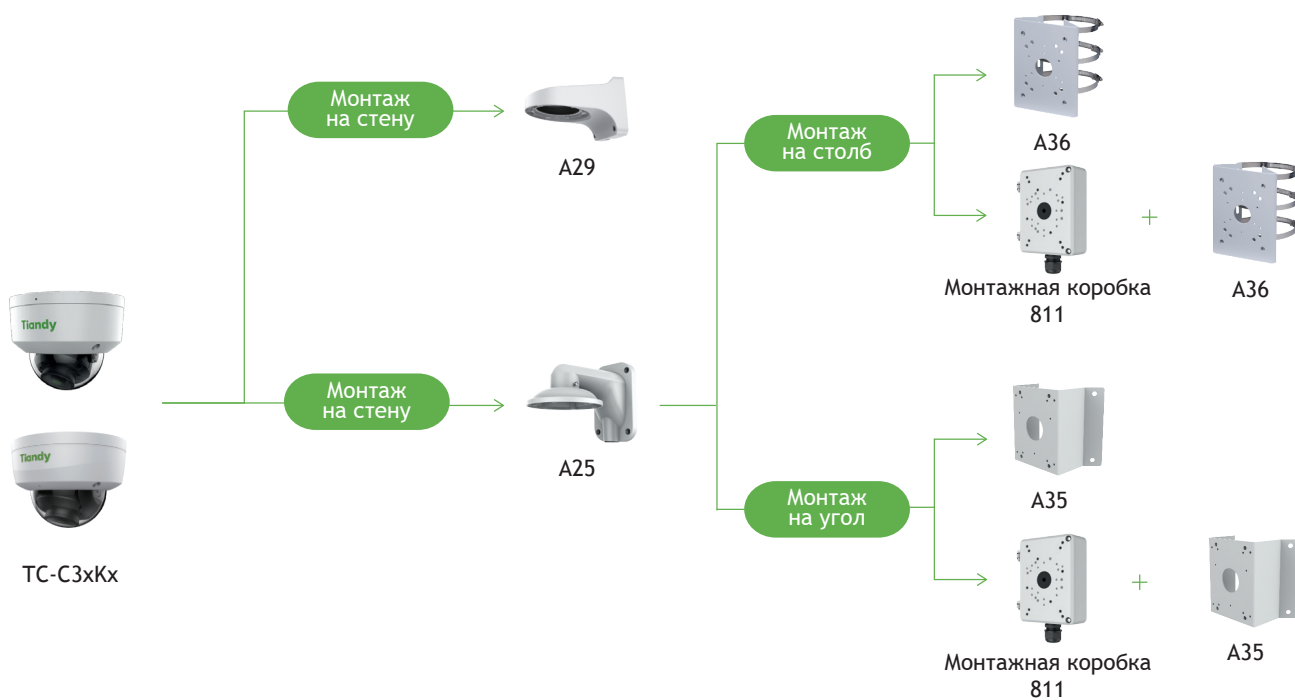

Модели для заказа

1D.20010.002986

TC-C32KN SPEC:I3/Y/WIFI/2.8mm/V4.1

Комплектация

Камера - 1шт
Ключ TORX - 1шт
Монтажная наклейка - 1шт
Саморез с дюбелем - 3шт
Руководство по установке - 1шт