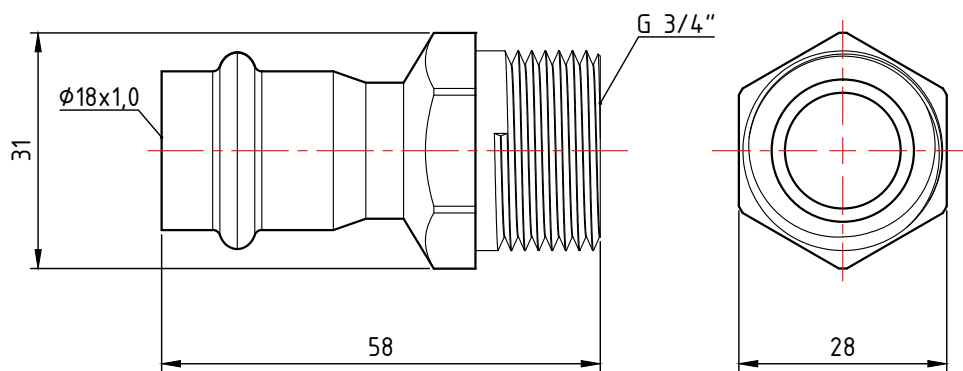

					VTi.901.I.001204		
					Пресс-фитинг из нержавеющей стали с наружной резьбой 12 мм x 1/2"		
Изм.	Лист	№ докум.	Подп.	Дата	Лит.	Масса	Масштаб
Разраб						0,046	2:1
Пров					Лист 1	Листов 10	
Т. контр.					VALTEC		
Н. контр.					Общий вид		
Утв.							

					VTi.901.I.001504			
					Лит.		Масса	Масштаб
Изм.	Лист	№ докум.	Подп.	Дата	Пресс-фитинг из нержавеющей стали с наружной резьбой 15 мм x 1/2"		0,054	1:1
Разраб								
Пров								
Т. контр.								
					Лист 2		Листов 10	
					Общий вид		VALTEC	
Н. контр.								
Утв.								

					VTi.901.I.001804			
						Лист	Масса	Масштаб
Изм.	Лист	№ докум.	Подп.	Дата	Пресс-фитинг из нержавеющей стали с наружной резьбой 18 мм x 1/2"		-	1:1
Разраб								
Пров								
Т. контр.						Лист 3	Листов 10	
Н. контр.					Общий вид	VALTEC		
Утв.								