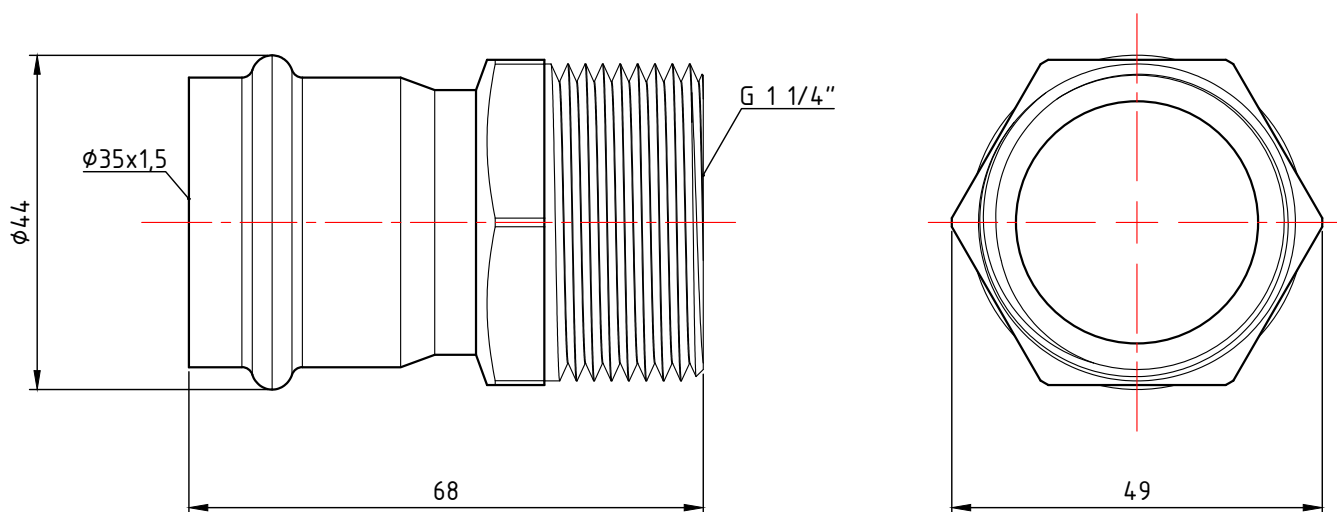

VTi.901.I.003507		
					Пресс-фитинг из нержавеющей стали с наружной резьбой 35 мм x 1 1/4"		
Изм.	Лист	№ докум.	Подп.	Дата	Лит.	Масса	Масштаб
Разраб						0,192	1:1
Пров					Лист 10		Листов 10
Т. контр.					VALTEC		
Н. контр.					Общий вид		
Утв.