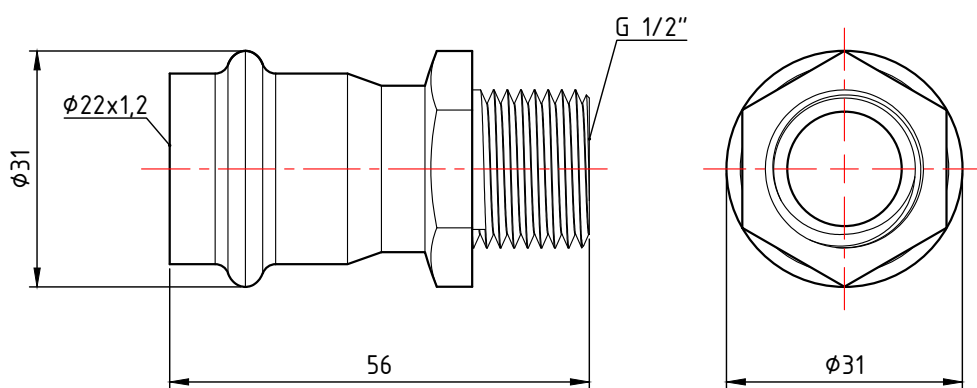

VTi.901.I.002204			
						Лист	Масса	Масштаб
Изм.	Лист	№ докум.	Подп.	Дата	Пресс-фитинг из нержавеющей стали с наружной резьбой 22 мм x 1/2"		0,062	1:1
Разраб								
Пров								
Т. контр.						Лист 5	Листов 10	
					Общий вид	VALTEC		
Н. контр.								
Утв.