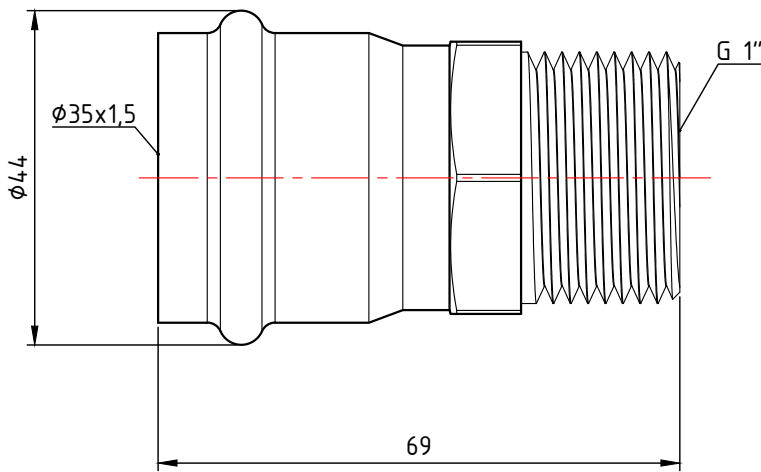

VTi.901.I.003506		
					Пресс-фитинг из нержавеющей стали с наружной резьбой 35 мм x 1"		
Изм.	Лист	№ докум.	Подп.	Дата	Лит.	Масса	Масштаб
Разраб						0,151	1:1
Пров					Лист 9		Листов 10
Т. контр.					VALTEC		
Н. контр.					Общий вид		
Утв.