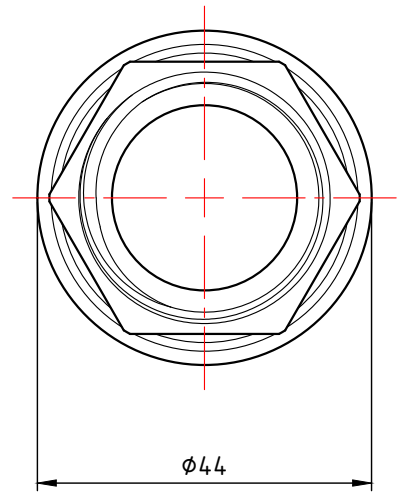

VTi.901.I.003506		
					Пресс-фитинг из нержавеющей стали с наружной резьбой 35 мм x 1"		
Изм.	Лист	№ докум.	Подп.	Дата	Лит.	Масса	Масштаб
Разраб						0,151	1:1
Пров					Лист 9		Листов 10
Т. контр.					VALTEC		
Н. контр.					Общий вид		
Утв.