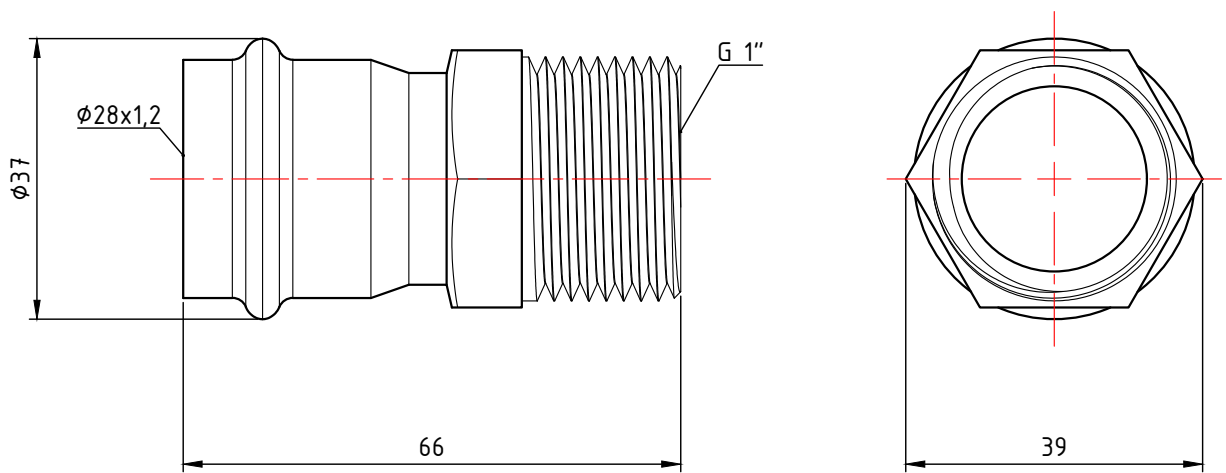

VTi.901.I.002806		
					Пресс-фитинг из нержавеющей стали с наружной резьбой 28 мм x 1"		
Изм.	Лист	№ докум.	Подп.	Дата	Лит.	Масса	Масштаб
Разраб						0,133	1:1
Пров					Лист 8		Листов 10
Т. контр.					VALTEC		
Н. контр.					Общий вид		
Утв.