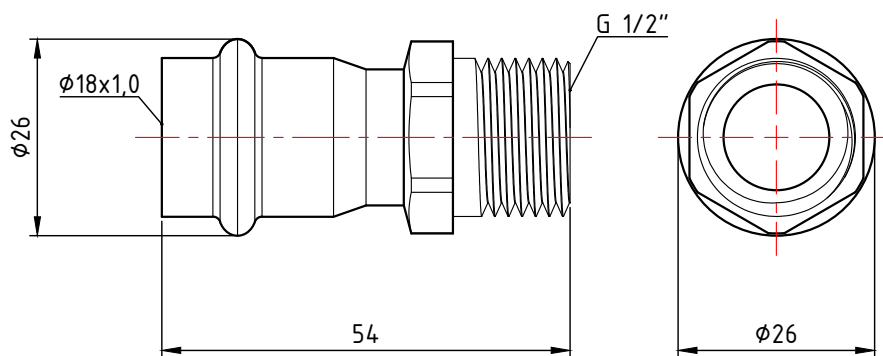

					VTi.901.I.001204		
					Пресс-фитинг из нержавеющей стали с наружной резьбой 12 мм x 1/2"		
Изм.	Лист	№ докум.	Подп.	Дата	Лит.	Масса	Масштаб
Разраб						0,046	2:1
Пров					Лист 1	Листов 10	
Т. контр.					VALTEC		
Н. контр.					Общий вид		
Утв.							

					VTi.901.I.001504			
					Лит.		Масса	Масштаб
Изм.	Лист	№ докум.	Подп.	Дата	Пресс-фитинг из нержавеющей стали с наружной резьбой 15 мм x 1/2"		0,054	1:1
Разраб								
Пров								
Т. контр.								
					Лист 2		Листов 10	
					Общий вид		VALTEC	
Н. контр.								
Утв.								

					VTi.901.I.001804			
						Лист	Масса	Масштаб
Изм.	Лист	№ докум.	Подп.	Дата	Пресс-фитинг из нержавеющей стали с наружной резьбой 18 мм x 1/2"		-	1:1
Разраб								
Пров								
Т. контр.						Лист 3	Листов 10	
Н. контр.					Общий вид	VALTEC		
Утв.								

					VTi.901.I.002205		
					Пресс-фитинг из нержавеющей стали с наружной резьбой 22 мм x 3/4"		
Изм.	Лист	№ докум.	Подп.	Дата	Лит.	Масса	Масштаб
Разраб						0,078	1:1
Пров					Лист 6		Листов 10
Т. контр.					VALTEC		
Н. контр.					Общий вид		
Утв.							