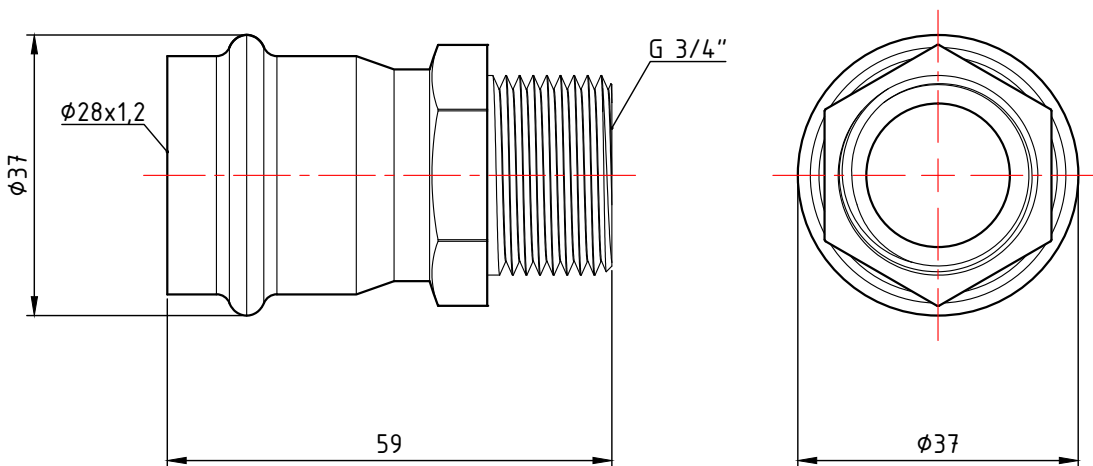

VTi.901.I.002805					
							Лит.	Масса	Масштаб	
Изм.	Лист	№ докум.	Подп.	Дата	Пресс-фитинг из нержавеющей стали с наружной резьбой 28 мм x 3/4"				0,095	1:1
Разраб										
Пров										
Т. контр.										
							Лист 7	Листов 10		
					Общий вид			VALTEC		
Н. контр.										
Утв.