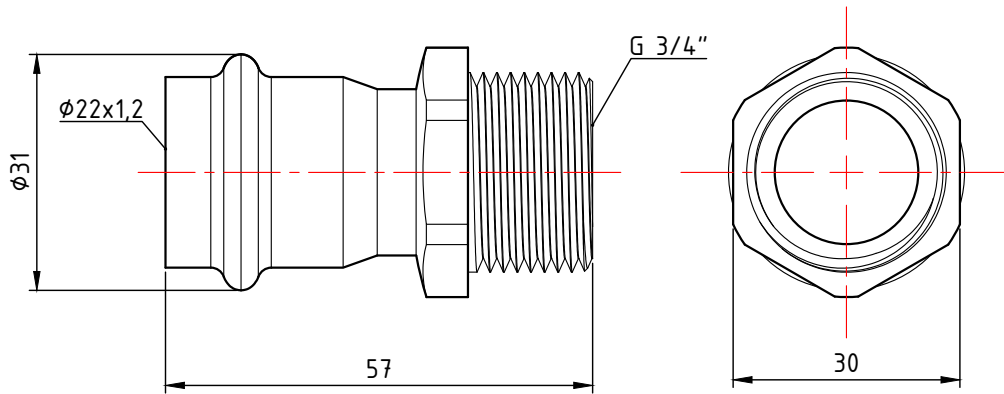

VTi.901.I.002205		
					Пресс-фитинг из нержавеющей стали с наружной резьбой 22 мм x 3/4"		
Изм.	Лист	№ докум.	Подп.	Дата	Лит.	Масса	Масштаб
Разраб						0,078	1:1
Пров					Лист 6		Листов 10
Т. контр.					VALTEC		
Н. контр.					Общий вид		
Утв.