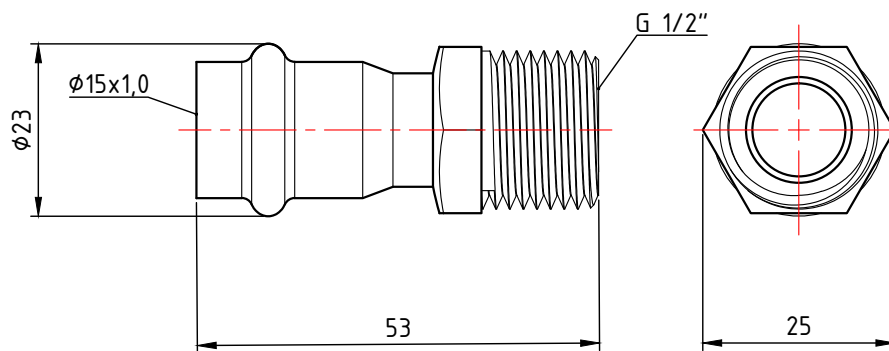

					VTi.901.I.001204		
					Пресс-фитинг из нержавеющей стали с наружной резьбой 12 мм x 1/2"		
Изм.	Лист	№ докум.	Подп.	Дата	Лит.	Масса	Масштаб
Разраб						0,046	2:1
Пров					Лист 1	Листов 10	
Т. контр.					VALTEC		
Н. контр.					Общий вид		
Утв.							

					VTi.901.I.001504			
					Лит.		Масса	Масштаб
Изм.	Лист	№ докум.	Подп.	Дата	Пресс-фитинг из нержавеющей стали с наружной резьбой 15 мм x 1/2"		0,054	1:1
Разраб								
Пров								
Т. контр.								
					Лист 2		Листов 10	
					Общий вид		VALTEC	
Н. контр.								
Утв.								

					VTi.901.I.001804			
						Лист	Масса	Масштаб
Изм.	Лист	№ докум.	Подп.	Дата	Пресс-фитинг из нержавеющей стали с наружной резьбой 18 мм x 1/2"		-	1:1
Разраб								
Пров								
Т. контр.						Лист 3	Листов 10	
Н. контр.					Общий вид	VALTEC		
Утв.								

					VTi.901.I.002205		
					Пресс-фитинг из нержавеющей стали с наружной резьбой 22 мм x 3/4"		
Изм.	Лист	№ докум.	Подп.	Дата	Лит.	Масса	Масштаб
Разраб						0,078	1:1
Пров					Лист 6		Листов 10
Т. контр.					VALTEC		
Н. контр.					Общий вид		
Утв.							