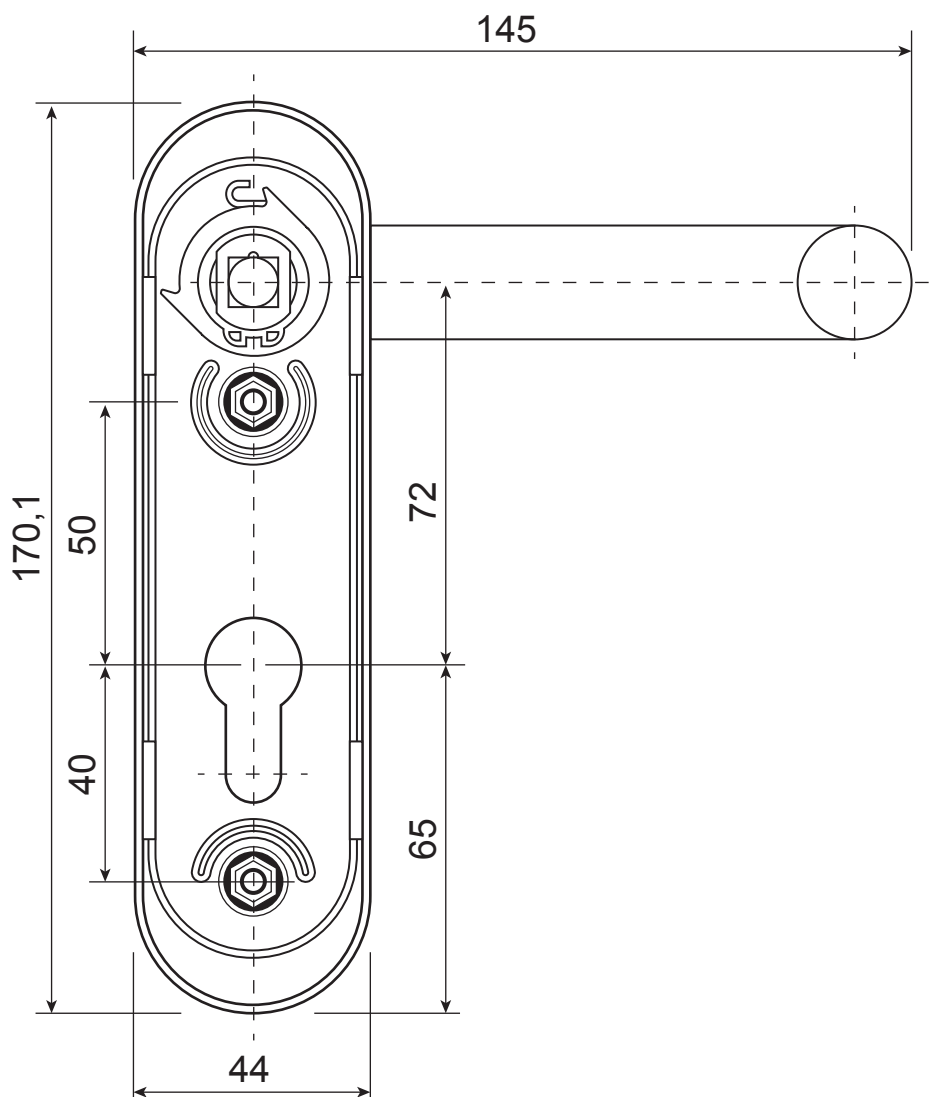

Ручки на планке  
HP-72.1303(45-65)-BL-RE (B2B)

стяжка, 2шт.

неразрезной квадрат 9x9