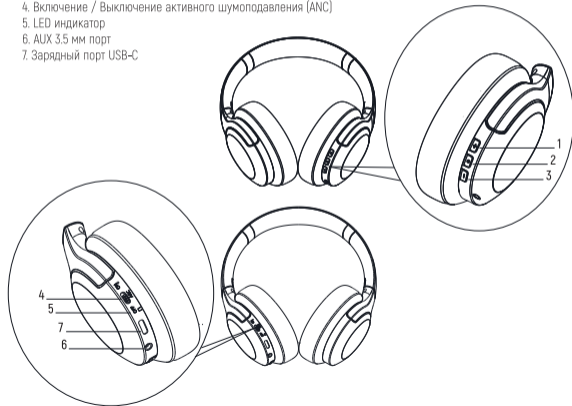

- Беспроводные наушники TFN Studio ANC
- USB-C кабель для зарядки
- Инструкция

ОПИСАНИЕ

1. Увеличить громкость / Следующая композиция
2. Многофункциональная кнопка (MFB)
3. Уменьшить громкость / Предыдущая композиция
4. Включение / Выключение активного шумоподавления (ANC)
5. LED индикатор
6. AUX 3.5 мм порт
7. Зарядный порт USB-C