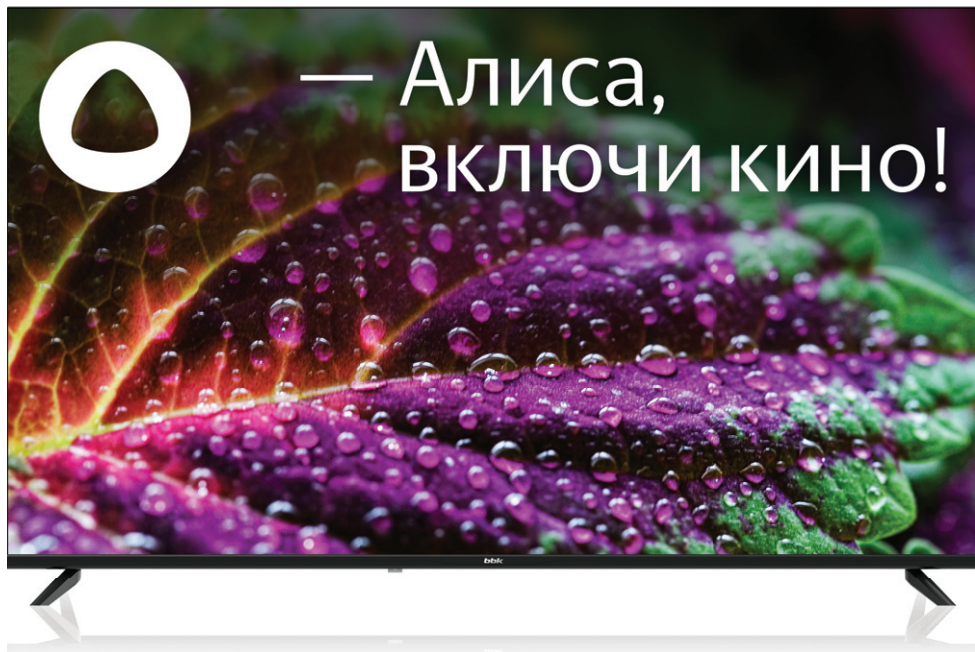

# LED-ТЕЛЕВИЗОР СЕРИИ LEX-9201

со встроенным цифровым  
ТВ-тюнером и Wi-Fi

Тысячи фильмов и сериалов  
из КиноПоиск HD

Голосовое управление  
с помощью Алисы

В подарок – 3 месяца  
подписки Плюс\*

Подключение внешних  
Bluetooth-устройств