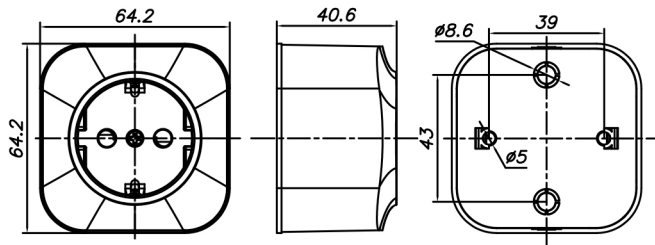

TKE-FR-R1Z-xx