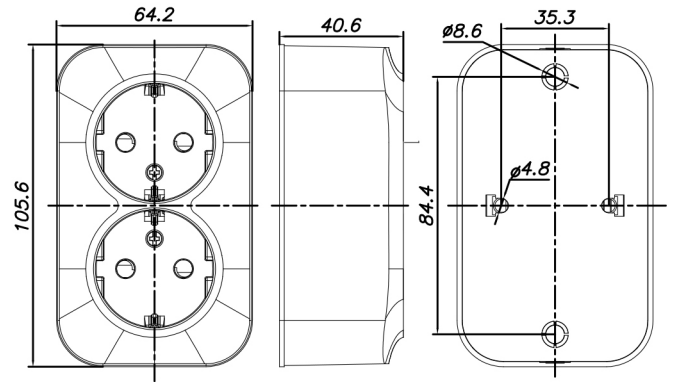

TKE-FR-R2Z-xx