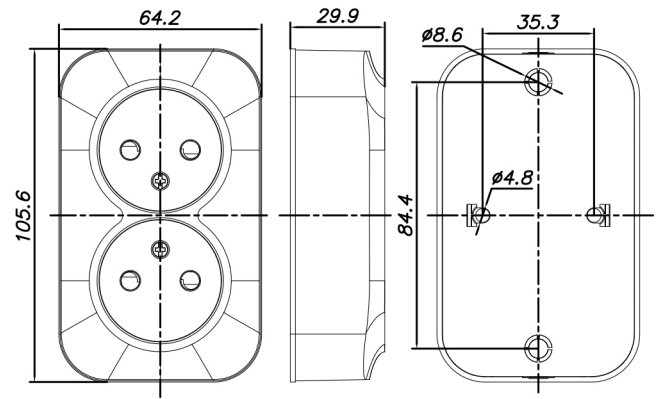

TKE-FR-R2-xx