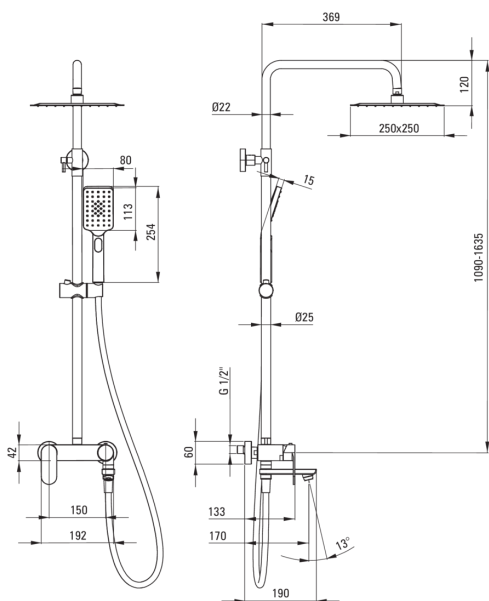

ALPINIA
Верхний душ, со смесителем
для ванны

Код товара: NAC_N1AM

EAN: 5907650831440

Цвет: negro

Гарантия [лет]: 5

Верхний душ

Отделка	negro
Смеситель	Да
Регулируемая высота верхнего душа	Да
Регулировка высоты штанги для [мм]	1280
Регулировка высоты штанги для [мм]	1635

Штанга для душа

Материал	сталь 304
Добовочные свойства	Регулировка наклона душевой лейки

Верхний душ

Ширина [мм]	250
Длина [мм]	250

Лейки

Количество функций	3
Anti-calc	Да
Виды струи	дождевой, водяной туман, смешанный

Шланги

Длина [мм]	1500
Вид оплетки	не касается
Материал оплетки	PVC
Anti_twist	1

Изливы

Вид излива	складная
Длина излива для душа/ванны [мм]	184
Аэратор	Да

Переключатель функции

Тип переключателя	механический керамический
-------------------	------------------------------