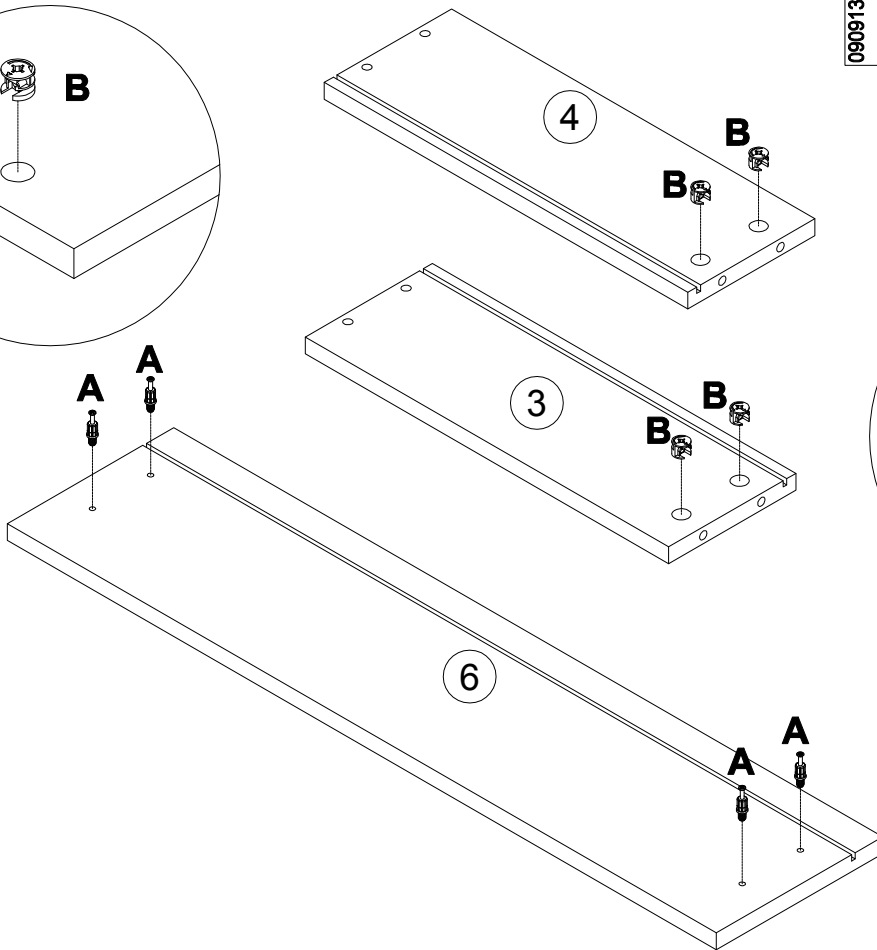

SK Návod na montáž

HU Montaj talimati

RO Instrukțiuni de montaj

TR Szerelési útmutató

N	Size/MaB (mm)	Qty	✓	N	Size/MaB (mm)	Qty	✓
1	996x480x16	1		8	772x160x16	1	
2	996x480x16	1		9	772x60x16	1	
3	400x120x16	5		10	772x60x16	4	
4	400x120x16	5		11	772x28x16	1	
5	719x120x16	5		12	942x782x3	1	
6	800x160x16	5		13	729x393x3	5	
7	806x508x22	1					

1 x5

A		7x32	B		15x12
090913		x20	000146		x20

2 x5

P		7x50
101608		x20

3

x5

4

x5

5 x5

100640 20x0.5
x20

6 x5

- F** 000759 3x20 x30
- D** 135021 x30
- F** 196453 L400 x5
- H** 000767 3x13 x30

7

B		15x12
000146		x12
C		8x35
000151		x15

8

A		7x32
090913		x4