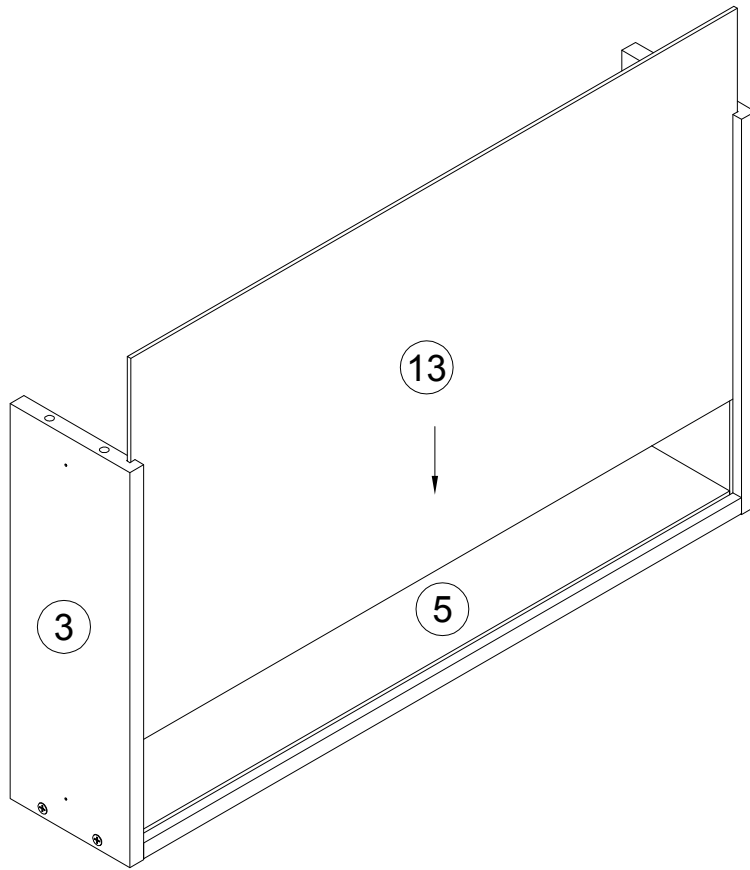

SK Návod na montáž

HU Montaj talimati

RO Instrukțiuni de montaj

TR Szerelési útmutató

N	Size/MaB (mm)	Qty	✓	N	Size/MaB (mm)	Qty	✓
1	996x480x16	1		8	772x160x16	1	
2	996x480x16	1		9	772x60x16	1	
3	400x120x16	5		10	772x60x16	4	
4	400x120x16	5		11	772x28x16	1	
5	719x120x16	5		12	942x782x3	1	
6	800x160x16	5		13	729x393x3	5	
7	806x508x22	1					

1 x5

A		7x32	B		15x12
090913		x20	000146		x20

2 x5

P		7x50
101608		x20

3

x5

4

x5