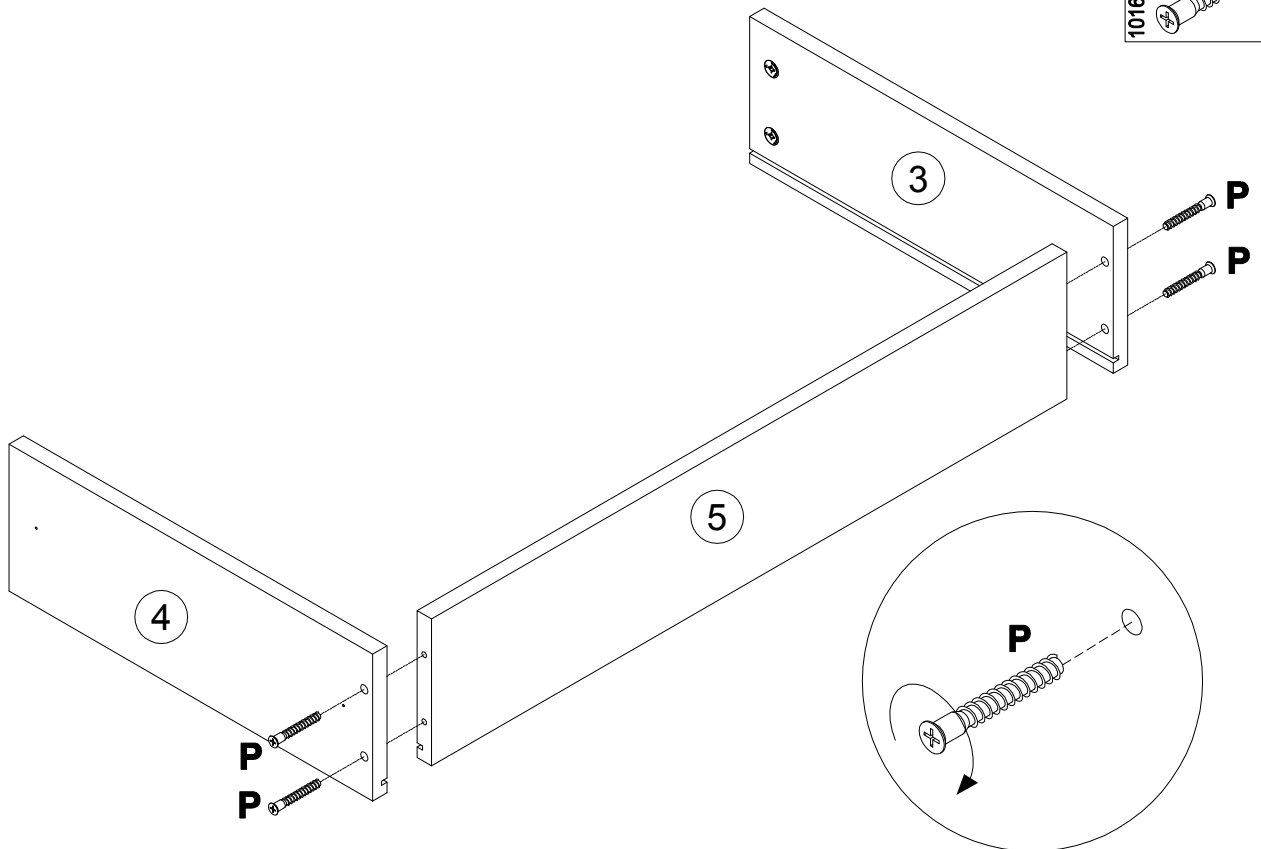

SK Návod na montáž

HU Montaj talimati

RO Instrukțiuni de montaj

TR Szerelési útmutató

N	Size/MaB (mm)	Qty	✓	N	Size/MaB (mm)	Qty	✓
1	996x480x16	1		8	772x160x16	1	
2	996x480x16	1		9	772x60x16	1	
3	400x120x16	5		10	772x60x16	4	
4	400x120x16	5		11	772x28x16	1	
5	719x120x16	5		12	942x782x3	1	
6	800x160x16	5		13	729x393x3	5	
7	806x508x22	1					

1 x5

A		7x32	B		15x12
090913		x20	000146		x20

2 x5

P		7x50
101608		x20

3

x5

4

x5