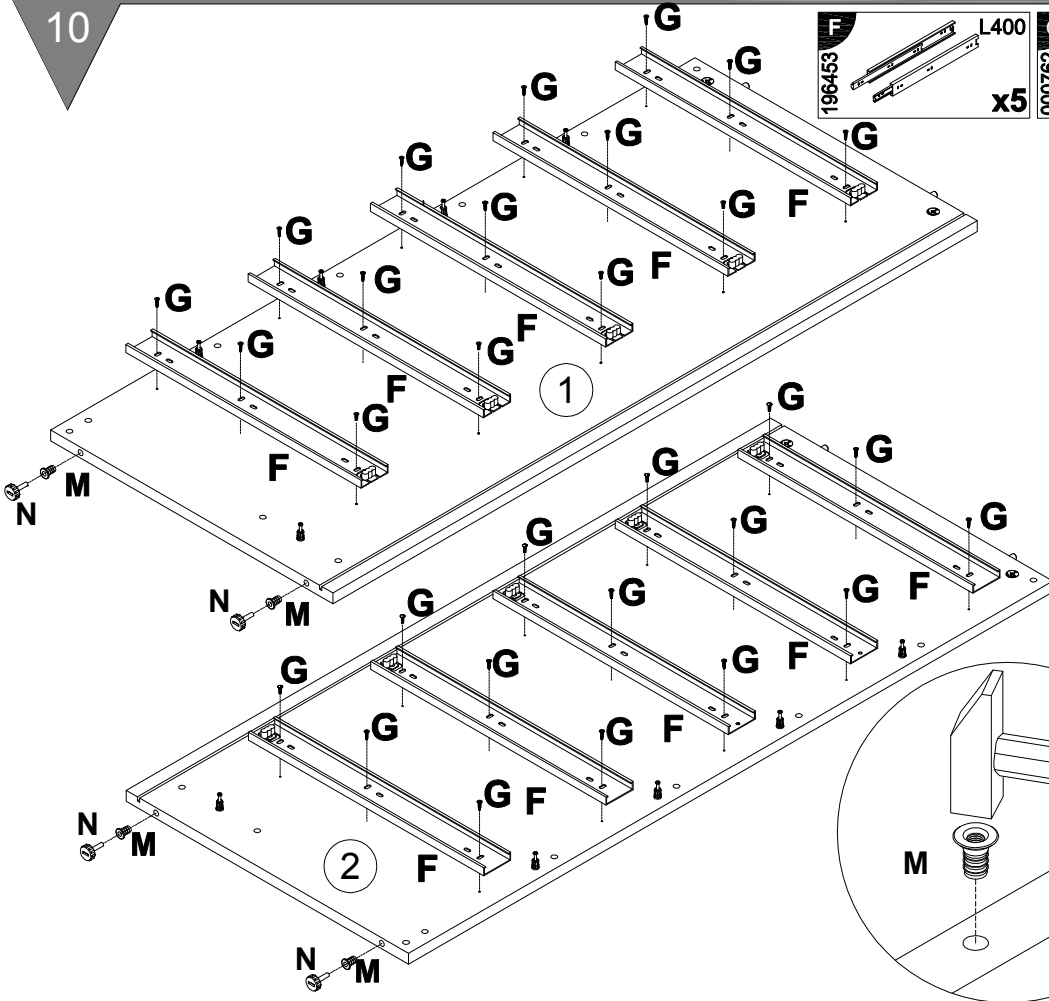

SK Návod na montáž

HU Montaj talimati

RO Instrukțiuni de montaj

TR Szerelési útmutató

N	Size/MaB (mm)	Qty	✓	N	Size/MaB (mm)	Qty	✓
1	996x480x16	1		8	772x160x16	1	
2	996x480x16	1		9	772x60x16	1	
3	400x120x16	5		10	772x60x16	4	
4	400x120x16	5		11	772x28x16	1	
5	719x120x16	5		12	942x782x3	1	
6	800x160x16	5		13	729x393x3	5	
7	806x508x22	1					

1 x5

A		7x32	B		15x12
090913		x20	000146		x20

2 x5

P		7x50
101608		x20

3

x5

4

x5

5 x5

100640 20x0.5
x20

6 x5

- F** 000759 3x20 x30
- D** 135021 x30
- F** 196453 L400 x5
- H** 000767 3x13 x30

7

B		15x12
000146		x12
C		8x35
000151		x15

8

A		7x32
090913		x4

9

A		7x32
		x12
B		15x12
		x4
C		8x35
		x4

10

F		L400
		x5
G		3.5x13
		x30
M		M6
		x4
N		M6
		x4

11

12

13

14