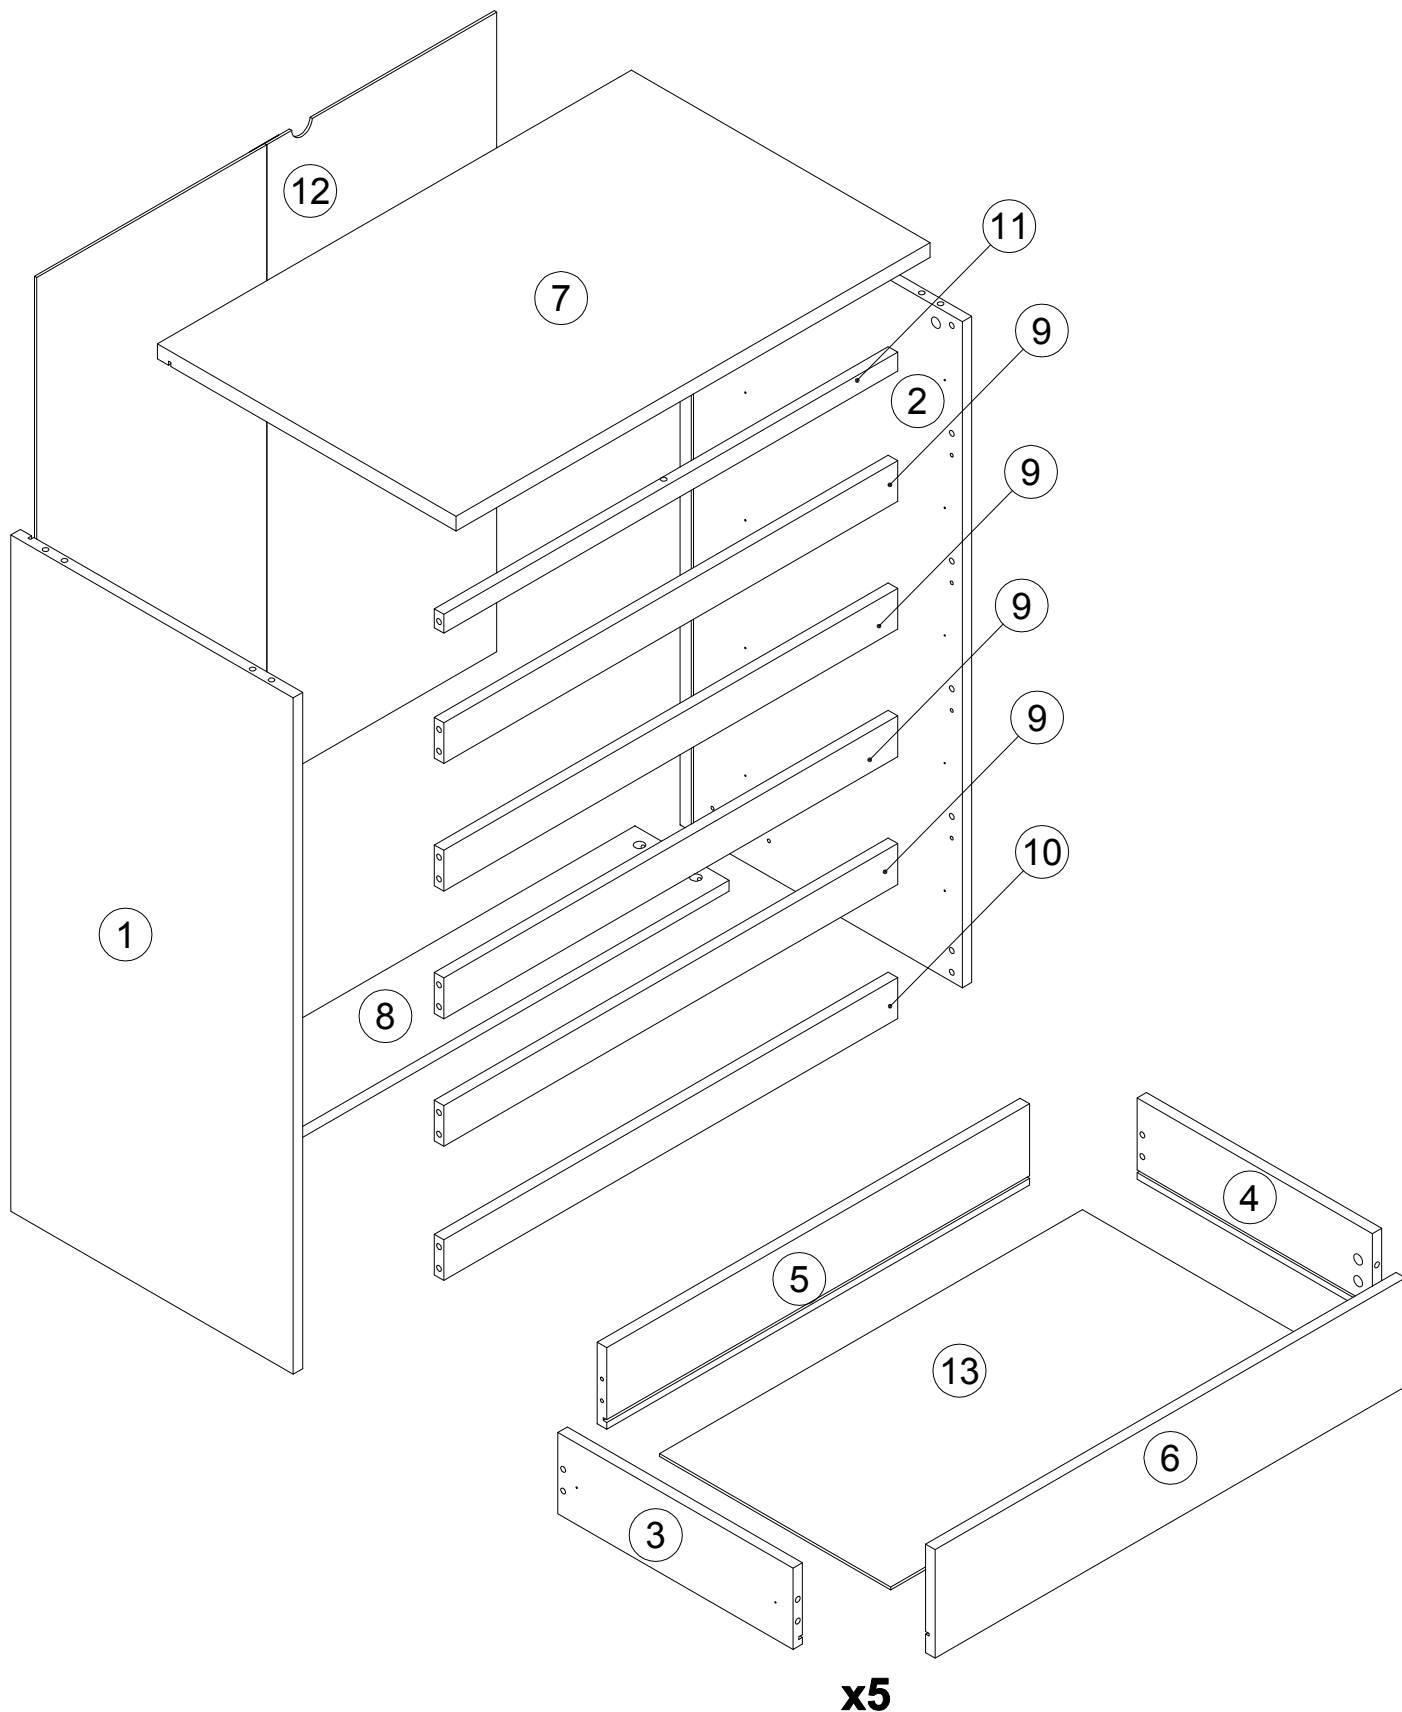

SK Návod na montáž

HU Montaj talimati

RO Instrukțiuni de montaj

TR Szerelési útmutató

N	Size/MaB (mm)	Qty	✓	N	Size/MaB (mm)	Qty	✓
1	996x480x16	1		8	772x160x16	1	
2	996x480x16	1		9	772x60x16	1	
3	400x120x16	5		10	772x60x16	4	
4	400x120x16	5		11	772x28x16	1	
5	719x120x16	5		12	942x782x3	1	
6	800x160x16	5		13	729x393x3	5	
7	806x508x22	1					

1 x5

A		7x32	B		15x12
090913		x20	000146		x20

2 x5

P		7x50
101608		x20

3

x5

4

x5

5 x5

100640 20x0.5
x20

6 x5

- F** 000759 3x20 x30
- D** 135021 x30
- F** 196453 L400 x5
- H** 000767 3x13 x30

7

B		15x12
000146		x12
C		8x35
000151		x15

8

A		7x32
090913		x4

15

D
135021

x10

E
000759

3x20

x14

L1=L2

16