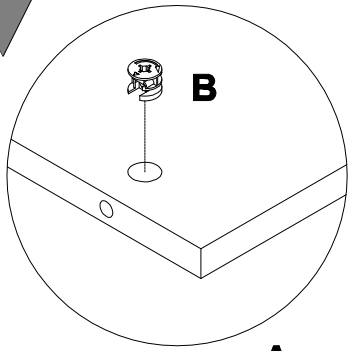

1 x5

A		7x32	B		15x12
090913		x20	000146		x20