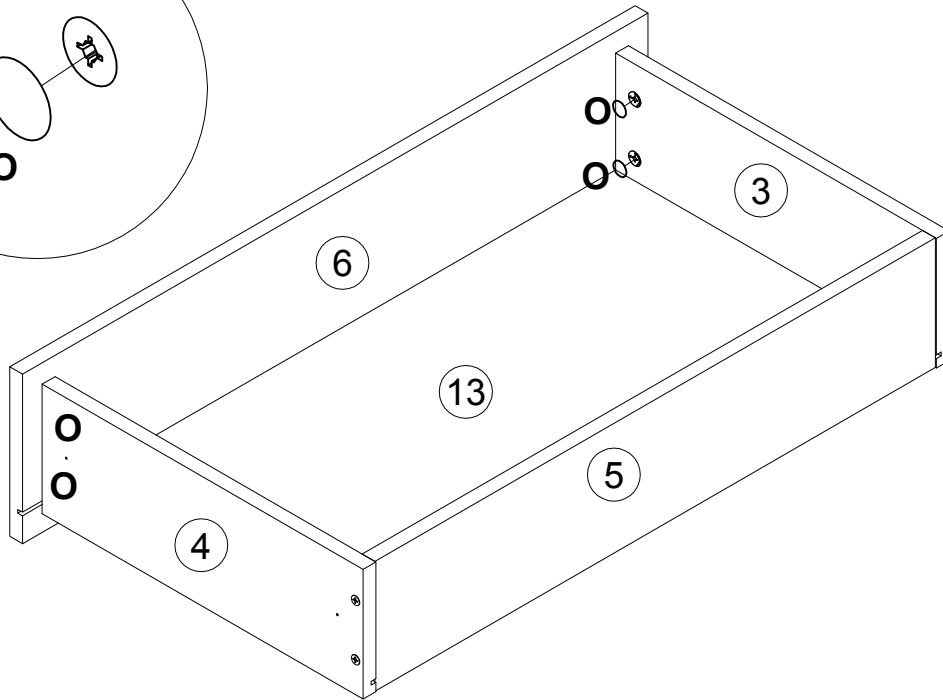

SK Návod na montáž

HU Montaj talimati

RO Instrukțiuni de montaj

TR Szerelési útmutató

N	Size/MaB (mm)	Qty	✓	N	Size/MaB (mm)	Qty	✓
1	996x480x16	1		8	772x160x16	1	
2	996x480x16	1		9	772x60x16	1	
3	400x120x16	5		10	772x60x16	4	
4	400x120x16	5		11	772x28x16	1	
5	719x120x16	5		12	942x782x3	1	
6	800x160x16	5		13	729x393x3	5	
7	806x508x22	1					

1 x5

A		7x32	B		15x12
090913		x20	000146		x20

2 x5

P		7x50
101608		x20

3

x5

4

x5

5 x5

100640 20x0.5
x20

6 x5

- F** 000759 3x20 x30
- D** 135021 x30
- F** 196453 L400 x5
- H** 000767 3x13 x30

7

B		15x12
000146		x12
C		8x35
000151		x15

8

A		7x32
090913		x4