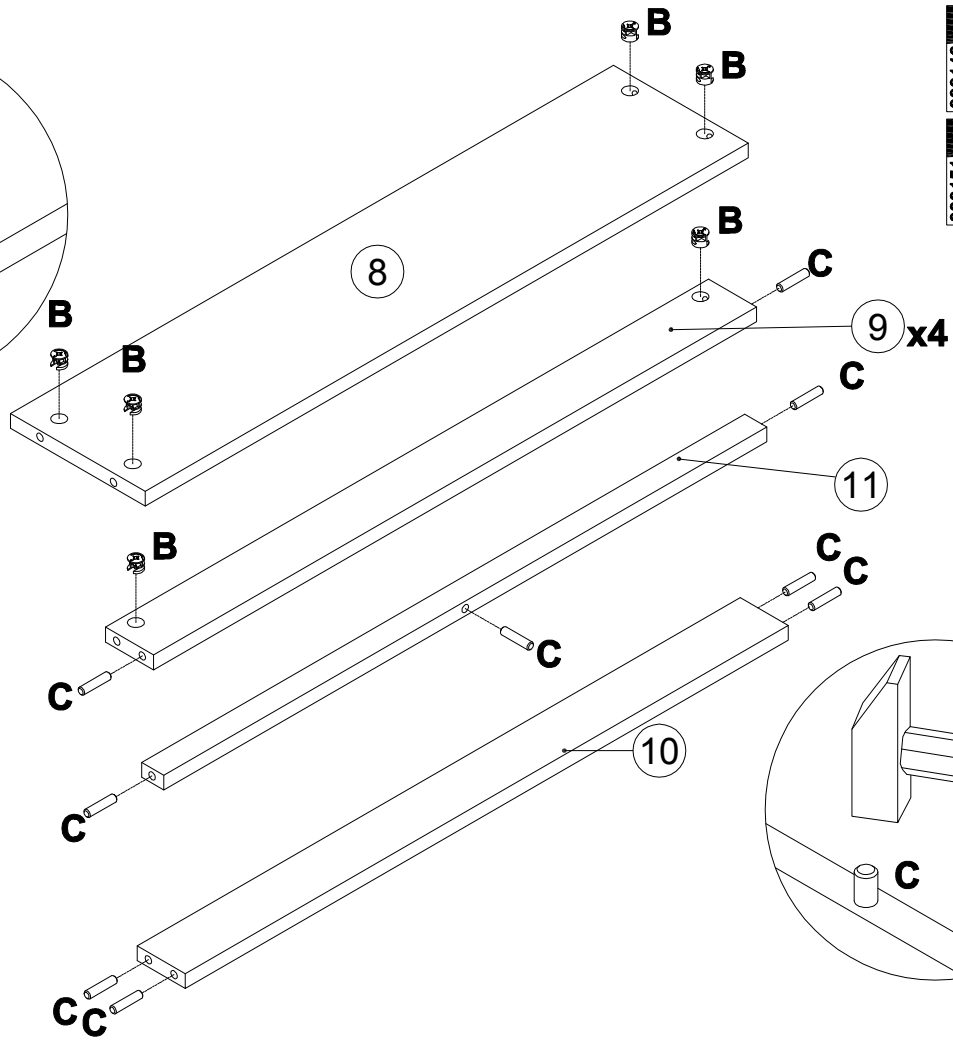

SK Návod na montáž

HU Montaj talimati

RO Instrukțiuni de montaj

TR Szerelési útmutató

N	Size/MaB (mm)	Qty	✓	N	Size/MaB (mm)	Qty	✓
1	996x480x16	1		8	772x160x16	1	
2	996x480x16	1		9	772x60x16	1	
3	400x120x16	5		10	772x60x16	4	
4	400x120x16	5		11	772x28x16	1	
5	719x120x16	5		12	942x782x3	1	
6	800x160x16	5		13	729x393x3	5	
7	806x508x22	1					

1 x5

A		7x32	B		15x12
090913		x20	000146		x20

2 x5

P		7x50
101608		x20

3

x5

4

x5

5 x5

100640 20x0.5
x20

6 x5

- F** 000759 3x20 x30
- D** 135021 x30
- F** 196453 L400 x5
- H** 000767 3x13 x30

7

B		15x12
000146		x12
C		8x35
000151		x15

8

A		7x32
090913		x4

9

A		7x32
		x12
B		15x12
		x4
C		8x35
		x4

10

F		L400
		x5
G		3.5x13
		x30
M		M6
		x4
N		M6
		x4

11

12

13

14