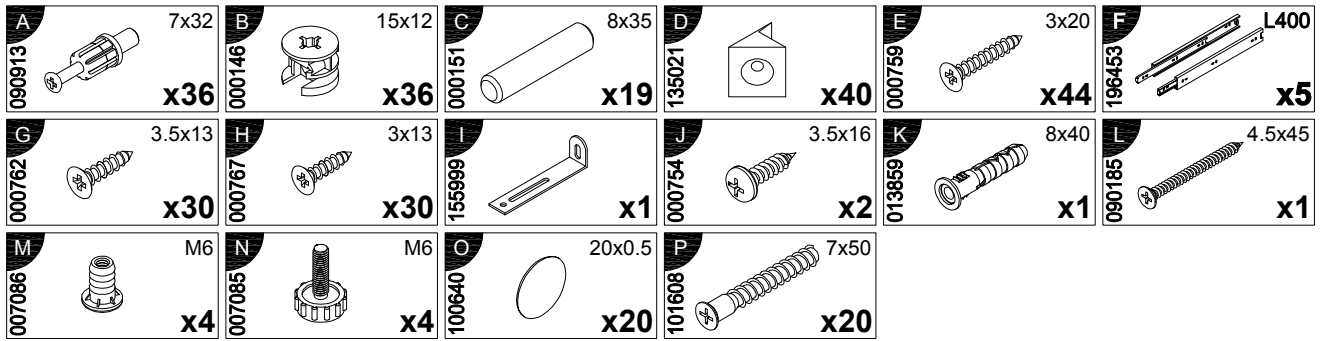

SK Návod na montáž

HU Montaj talimati

RO Instrukțiuni de montaj

TR Szerelési útmutató

N	Size/MaB (mm)	Qty	✓	N	Size/MaB (mm)	Qty	✓
1	996x480x16	1		8	772x160x16	1	
2	996x480x16	1		9	772x60x16	1	
3	400x120x16	5		10	772x60x16	4	
4	400x120x16	5		11	772x28x16	1	
5	719x120x16	5		12	942x782x3	1	
6	800x160x16	5		13	729x393x3	5	
7	806x508x22	1					

1 x5

A		7x32	B		15x12
090913		x20	000146		x20

2 x5

P		7x50
101608		x20

3

x5

4

x5

5 x5

100640 20x0.5
x20

6 x5

- F** 000759 3x20 x30
- D** 135021 x30
- F** 196453 L400 x5
- H** 000767 3x13 x30

7

B		15x12
000146		x12
C		8x35
000151		x15

8

A		7x32
090913		x4

15

D
135021

x10

E
000759

3x20

x14

L1=L2

16