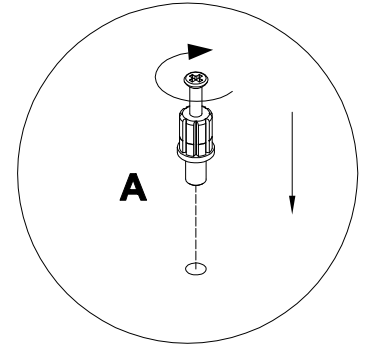

1 x5

A		7x32	B		15x12
090913		x20	000146		x20