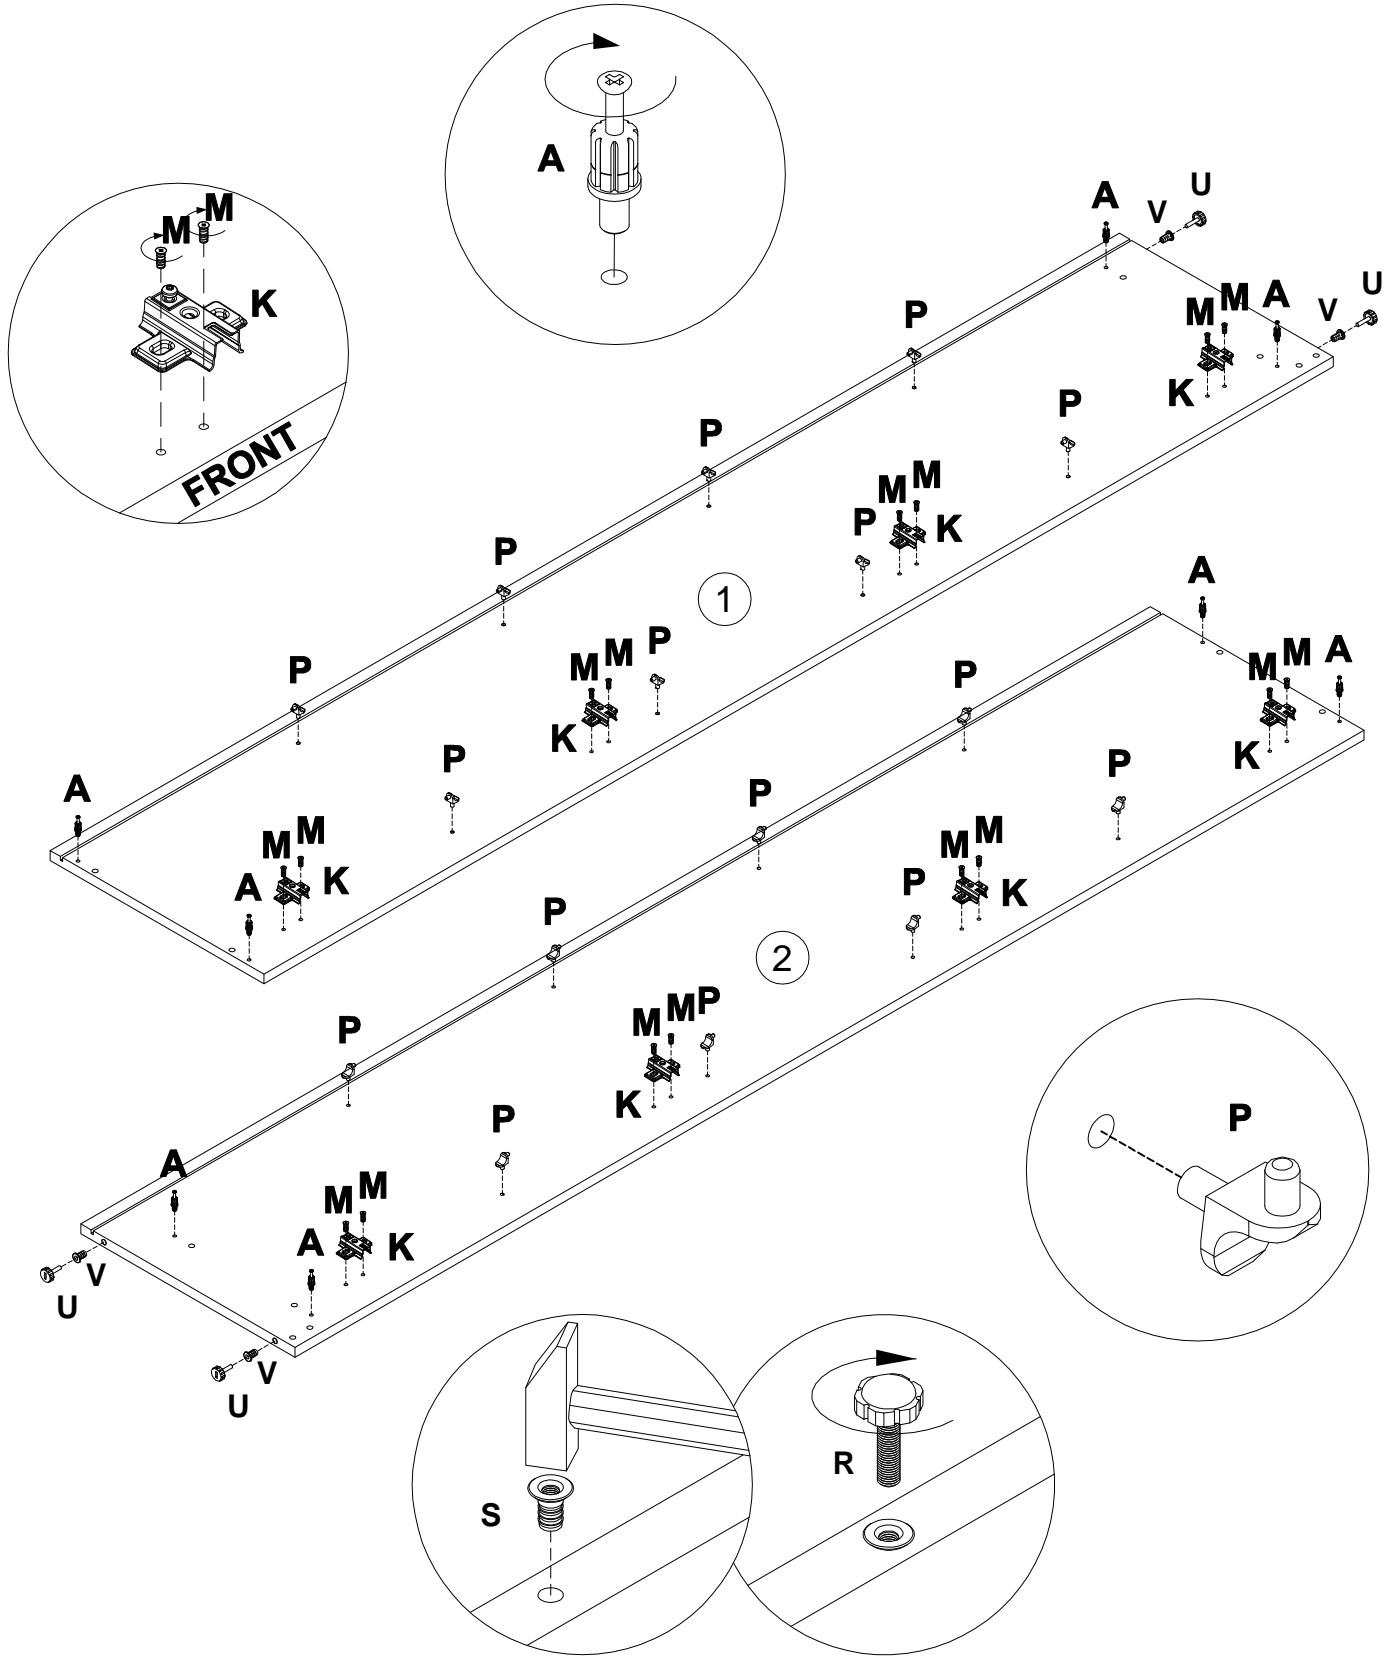

(NL) Handleiding voor de montage

(CZ) Montážní návod

(PL) Instrukcja montażu

(SK) Návod na montáž

(HU) Montaj talimati

(RO) Instrukțiuni de montaj

(TR) Szerelési útmutató

0
10
20
30
40
50
60
70
80
90
100

A 090913  7x32 x8	B 000146  15x12 x8	C 100640  20x0.5 x8	D 000151  8x35 x12	E 155999  x1	F 000754  3.5x16 x2
G 013859  8x40 x1	H 090185  4.5x45 x1	I 135021  x16	J 000759  3x20 x16	K 168847  x8	L 010942  4x16 x16
M 235594  6.3x16 x16	N 006911  x2	O 002704  M4x20 x4	P 125913  x16	Q 000126  x4	R 007085  M6 x4
S 007086  M6 x4					

N	Size/MaB (mm)	Qty	✓	N	Size/MaB (mm)	Qty	✓
1	2000x400x16	1		5	1901x400x16	1	
2	2000x400x16	1		6	1901x400x16	1	
3	810x60x16	1		7	810x358x16	4	
4	810x399x16	2		8	1917x820x3	1	

1

2

B	15x12	D	8x35
000146		000151	
	x8		x12

8x40

x1

090185

4.5x45

x1

K 168847 x8	L 010942 4x16 x16	N 006911 x2	O 002704 M4x20 x4
--------------------------	-----------------------------------	--------------------------	-----------------------------------