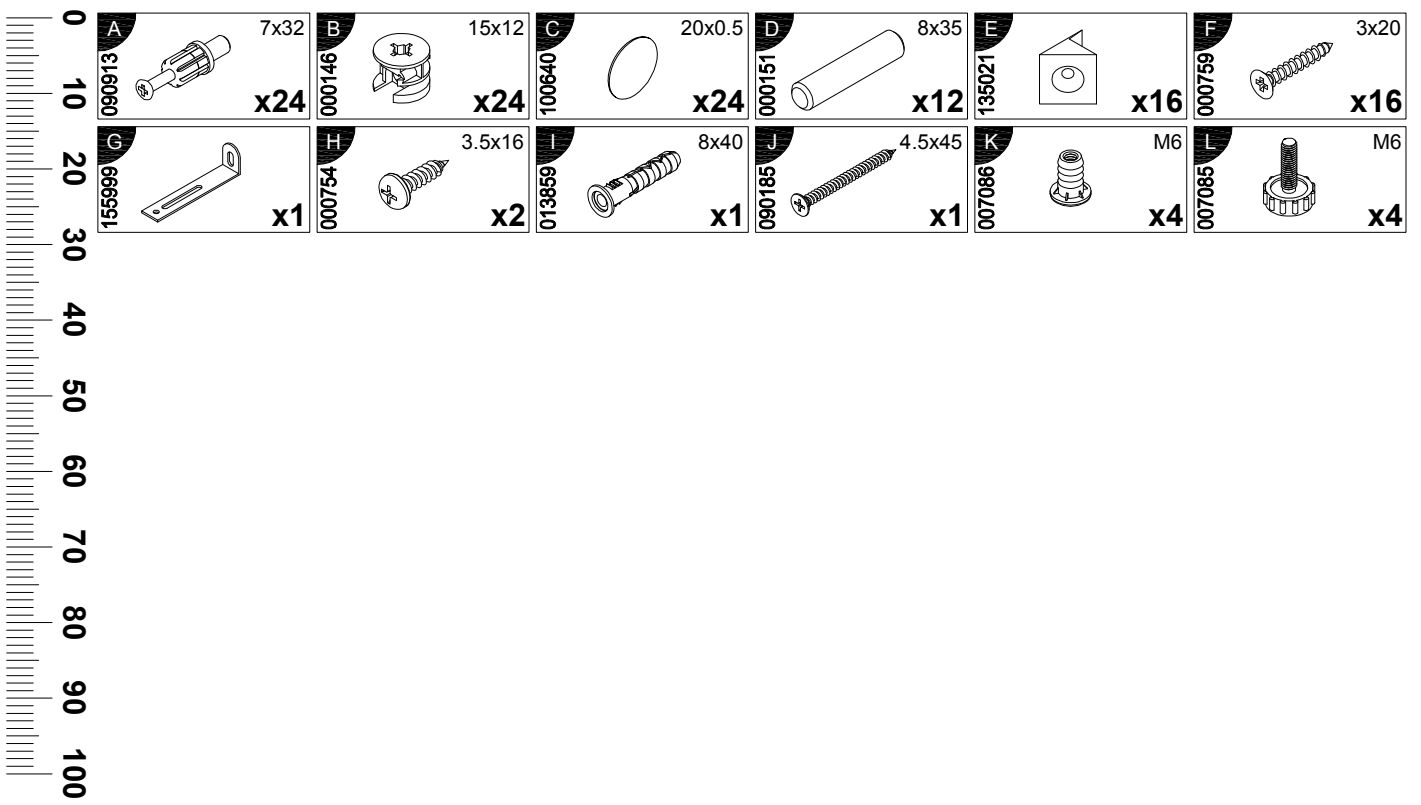

- | | |
|-----------------------------------------|------------------------------------|
| (RU) Инструкция по сборке | (CZ) Montážni návod |
| (GB) Assembly instructions | (PL) Instrukcja montażu |
| (D) Montageanleitung | (SK) Návod na montáž |
| (FR) Notice de montage | (HU) Montaj talimati |
| (IT) Istruzioni di montaggio | (RO) Instrukțiuni de montaj |
| (NL) Handleiding voor de montage | (TR) Szerelési útmutató |

N	Size/MaB (mm)	Qty	✓	N	Size/MaB (mm)	Qty	✓
1	2000x350x16	1		4	708x349x16	2	
2	2000x350x16	1		5	708x326x16	4	
3	708x60x16	1		6	1917x718x3	1	

1

B		15x12	D		8x35
000146		x24	000151		x12

2

A 090913	 7x32 x24	K 007086	 M6 x4	L 007085	 M6 x4
--------------------	---------------------------------------------------------------------------------------------------------	--------------------	------------------------------------------------------------------------------------------------------	--------------------	------------------------------------------------------------------------------------------------------

3

4

L1=L2

F
135021

x16

F
000759

3x20

x16

C 100640	 20x0.5 x24	G 155999	 x1	H 000754	 3.5x16 x2	I 013859	 8x40 x1	J 090185	 4.5x45 x1
--------------------	----------------------------------------------------------------------------------------------------	--------------------	-----------------------------------------------------------------------------------------	--------------------	---------------------------------------------------------------------------------------------------	--------------------	---------------------------------------------------------------------------------------------------	--------------------	-----------------------------------------------------------------------------------------------------