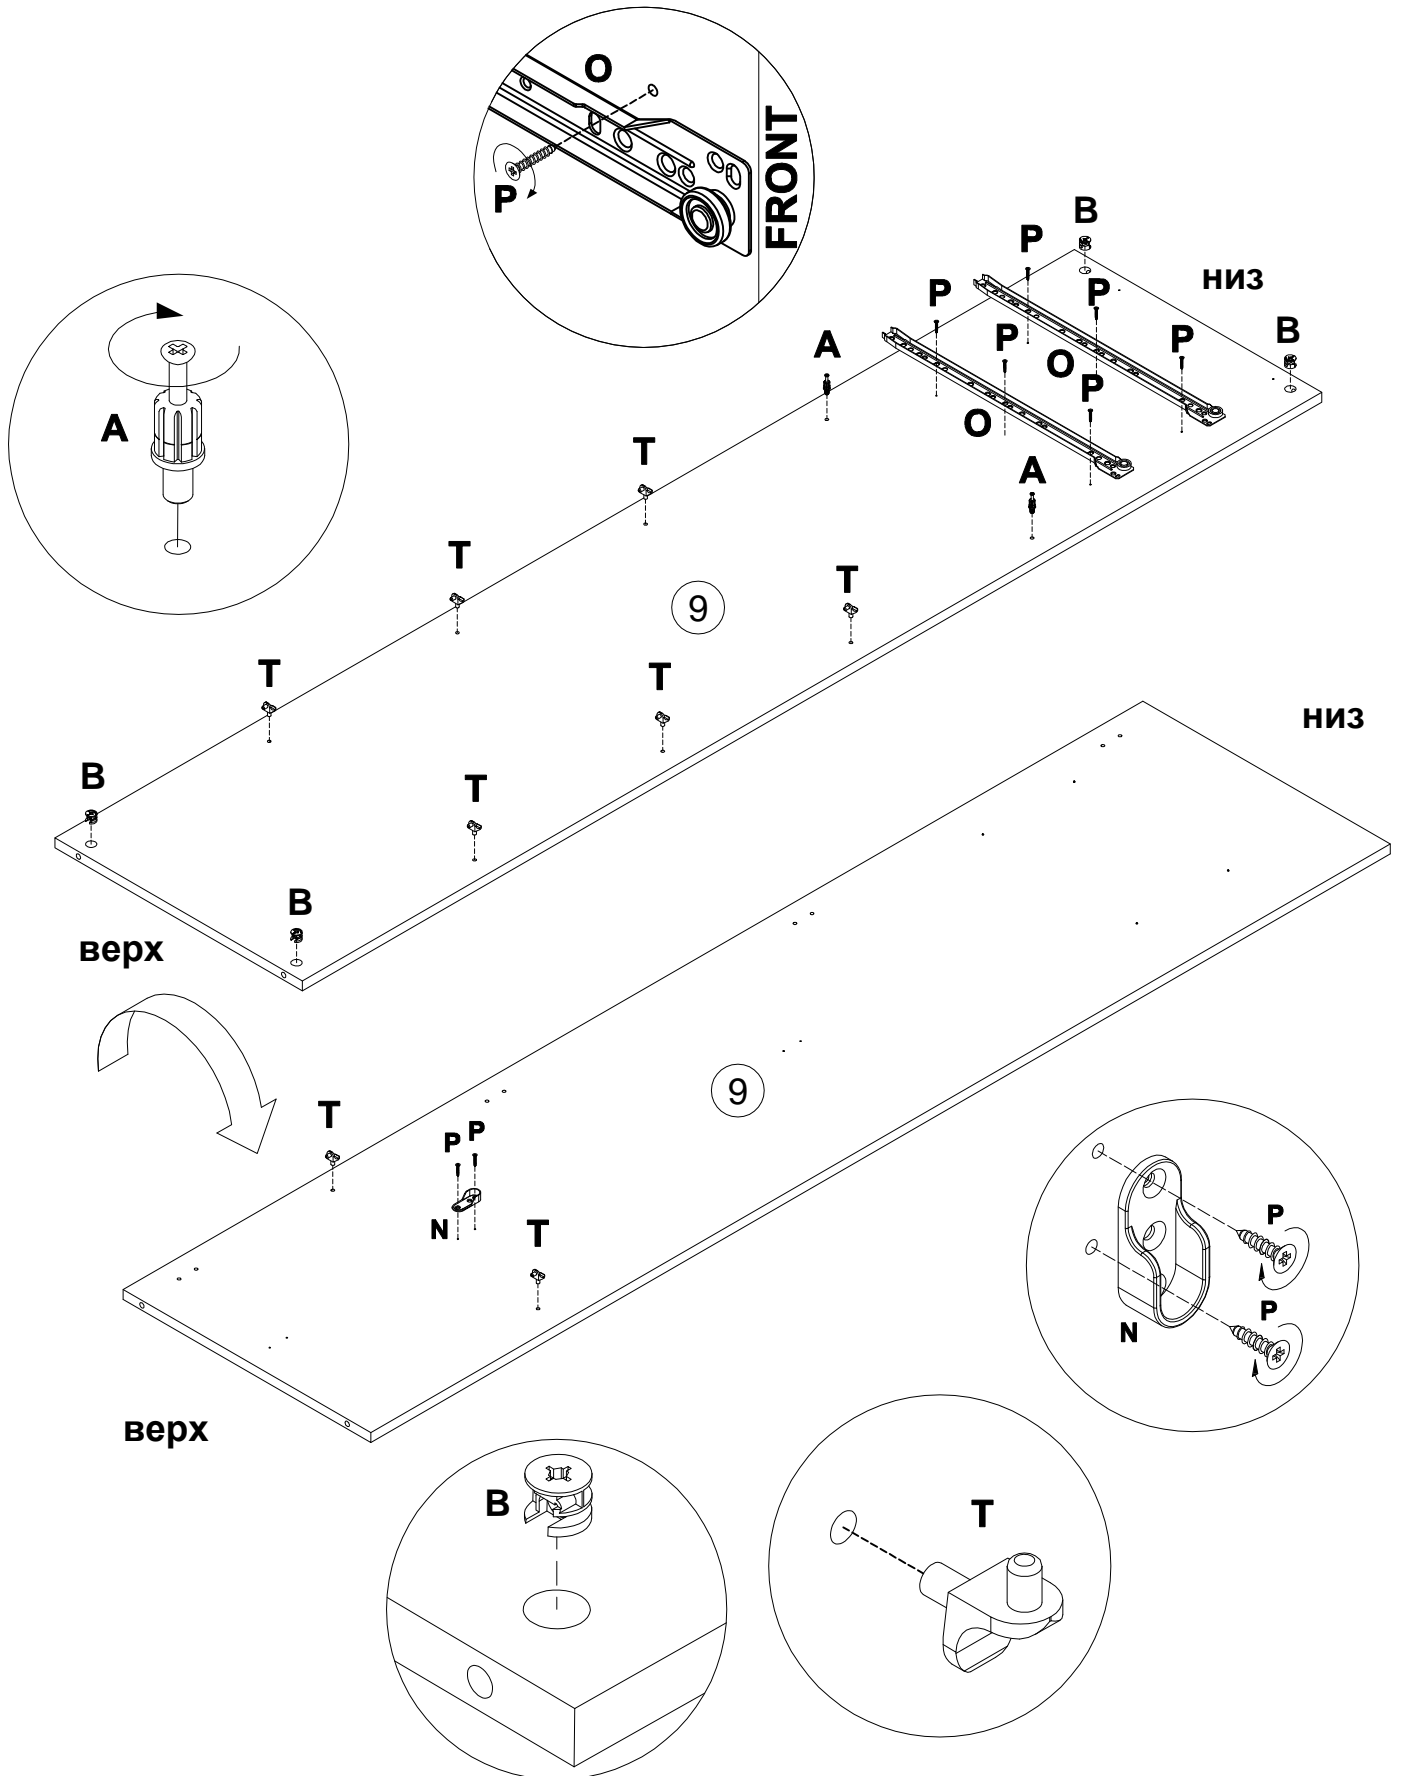

(SK) Návod na montáž

(HU) Montaj talimati

(RO) Instrukțiuni de montaj

(TR) Szerelési útmutató

N	LxBxH (mm)	Qty	✓	N	LxBxH (mm)	Qty	✓
1	2000x488x16	1		10	994x487x16	2	
2	2000x488x16	1		11	1927x509x16	1	
3	450x100x16	3		12	1414x509x16	1	
4	450x100x16	3		13	489x462x16	1	
5	432x100x16	3		14	489x462x16	4	
6	509x167x16	3		15	1917x501x3	2	
7	994x60x16	2		16	443x442x3	3	
8	994x200x16	1		17	483	1	
9	1907x463x16	1					

1

3

x2

A	090913	7x32	B	000146	15x12	C	000151	8x35
		x4			x8			x16

4

B	000146	15x12
		x8

5

6

13

x3

W 101608	 7x50
	x12

14

x3

15

x3

D 155999  x1	E 000754 3.5x16  x2	F 013859 8x40  x1	G 090165 4.5x45  x1
---	---	---	---

X 000126		x10	Y 030579		x8	Z 100640		20x0.5 x20
--------------------	---	------------	--------------------	---	-----------	--------------------	---	-----------------------------