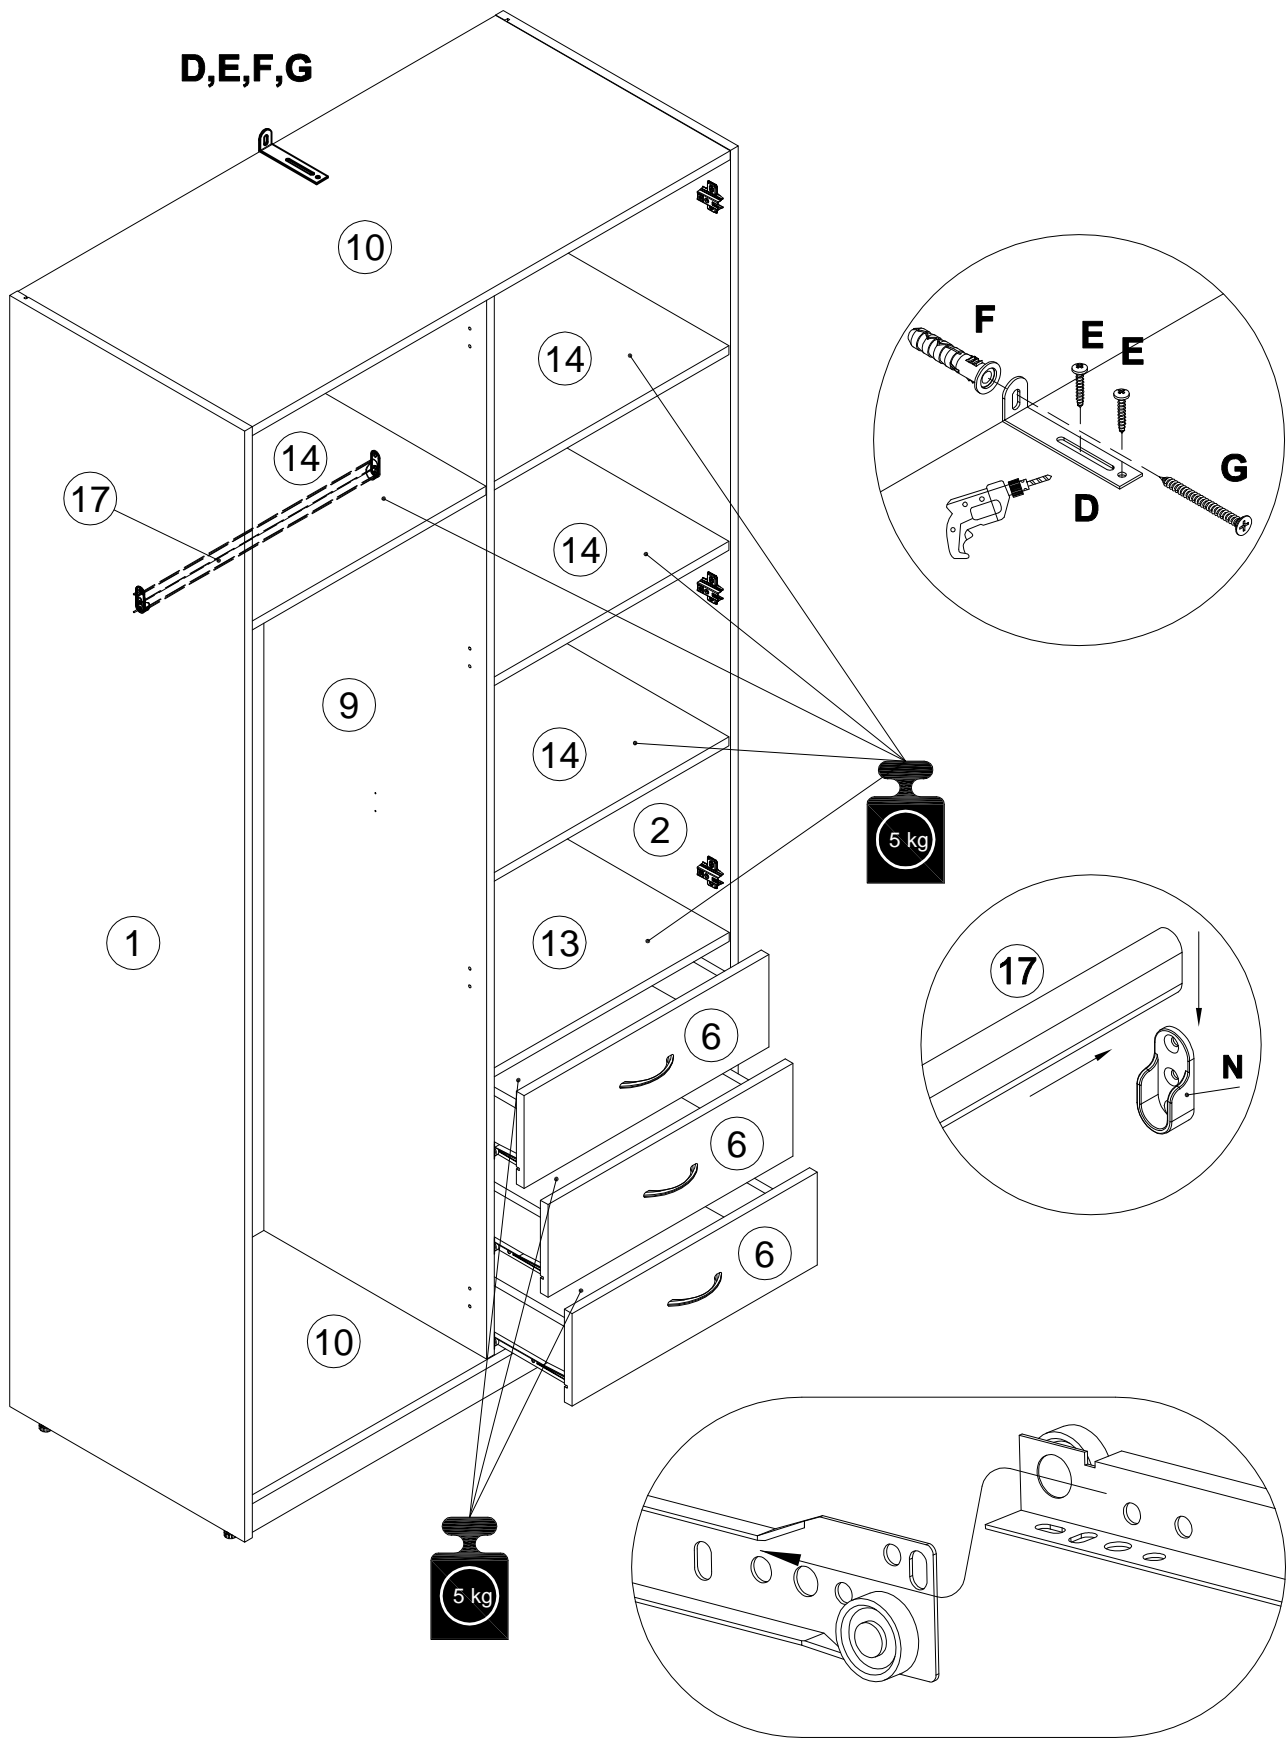

(SK) Návod na montáž

(HU) Montaj talimati

(RO) Instrukțiuni de montaj

(TR) Szerelési útmutató

N	LxBxH (mm)	Qty	✓	N	LxBxH (mm)	Qty	✓
1	2000x488x16	1		10	994x487x16	2	
2	2000x488x16	1		11	1927x509x16	1	
3	450x100x16	3		12	1414x509x16	1	
4	450x100x16	3		13	489x462x16	1	
5	432x100x16	3		14	489x462x16	4	
6	509x167x16	3		15	1917x501x3	2	
7	994x60x16	2		16	443x442x3	3	
8	994x200x16	1		17	483	1	
9	1907x463x16	1					

13

x3

W 101608	 7x50
	x12

14

x3

15

x3

D 155999  x1	E 000754 3.5x16  x2	F 013859 8x40  x1	G 090165 4.5x45  x1
---	---	---	---

X 000126		x10	Y 030579		x8	Z 100640		20x0.5 x20
--------------------	---	------------	--------------------	---	-----------	--------------------	---	-----------------------------