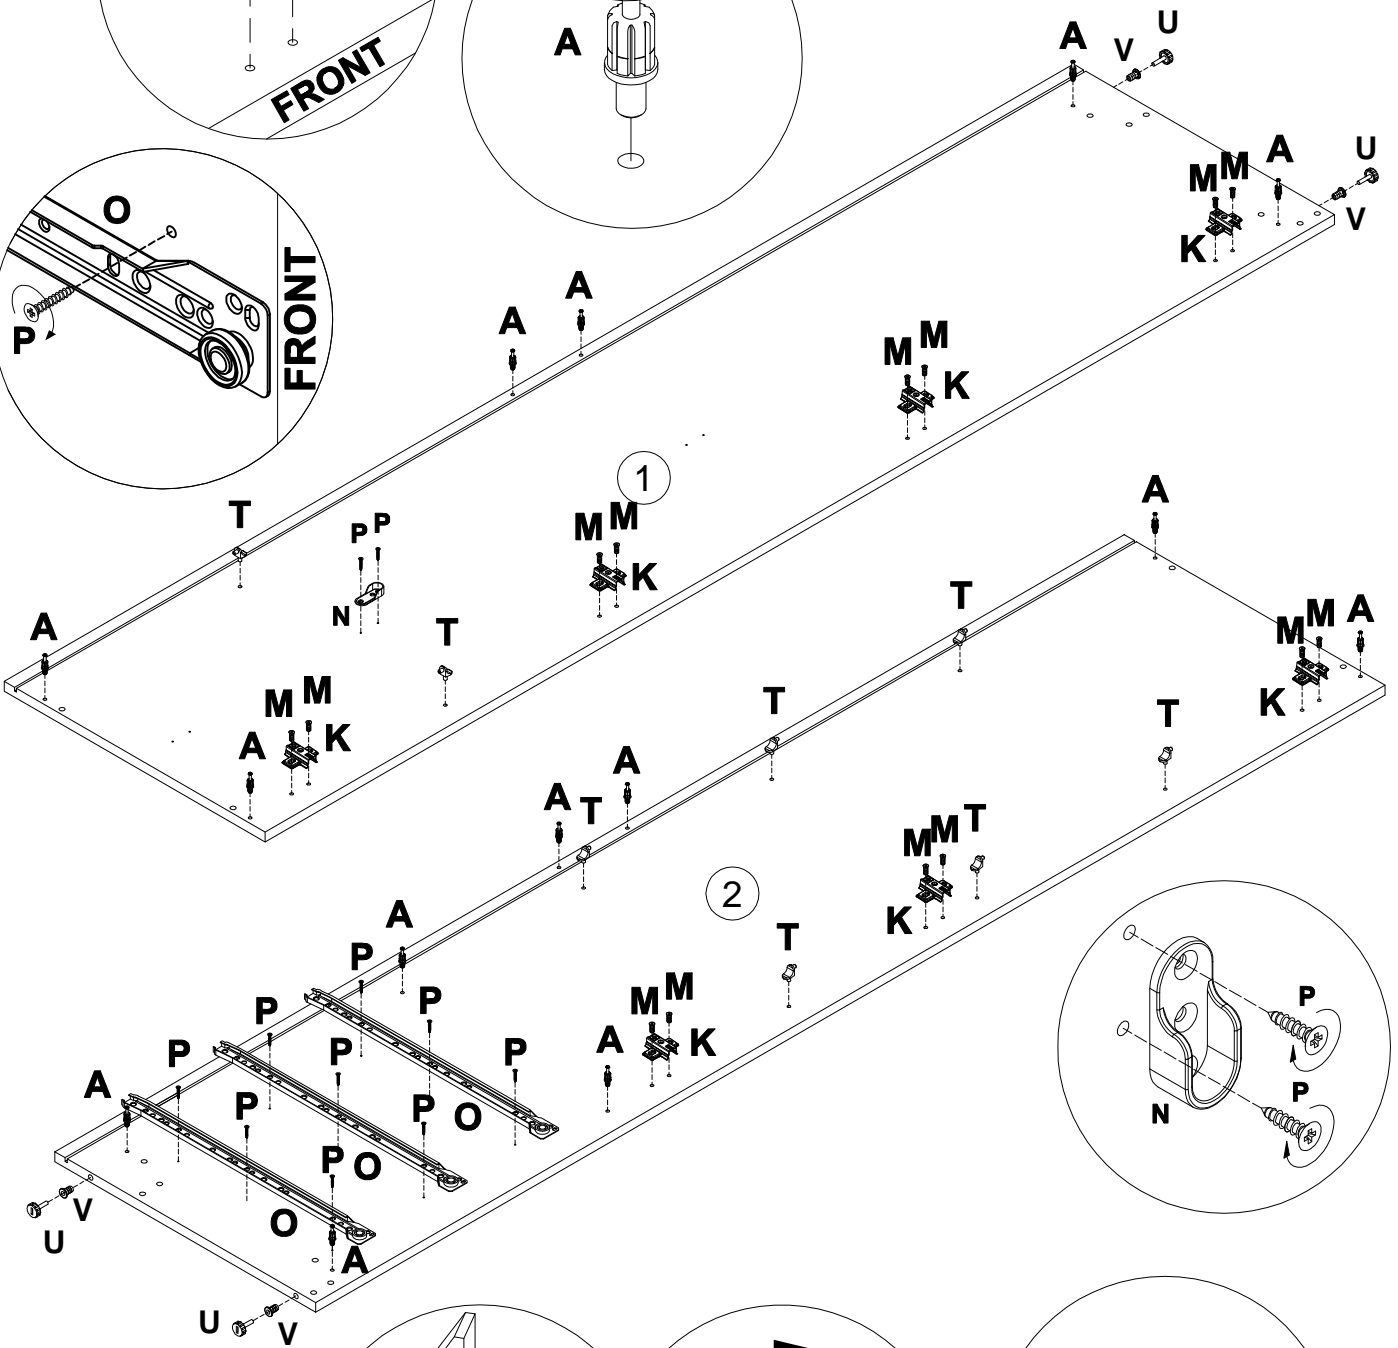

(SK) Návod na montáž

(HU) Montaj talimati

(RO) Instrukțiuni de montaj

(TR) Szerelési útmutató

N	LxBxH (mm)	Qty	✓	N	LxBxH (mm)	Qty	✓
1	2000x488x16	1		10	994x487x16	2	
2	2000x488x16	1		11	1927x509x16	1	
3	450x100x16	3		12	1414x509x16	1	
4	450x100x16	3		13	489x462x16	1	
5	432x100x16	3		14	489x462x16	4	
6	509x167x16	3		15	1917x501x3	2	
7	994x60x16	2		16	443x442x3	3	
8	994x200x16	1		17	483	1	
9	1907x463x16	1					

1

3

x2

A	090913	7x32	B	000146	15x12	C	000151	8x35
		x4			x8			x16

4

B	000146	15x12
		x8

5

6

13

x3

W 101608	 7x50
	x12

14

x3

15

x3

D 155999  x1	E 000754 3.5x16  x2	F 013859 8x40  x1	G 090165 4.5x45  x1
---	---	---	---

X 000126		x10	Y 030579		x8	Z 100640		20x0.5 x20
--------------------	---	------------	--------------------	---	-----------	--------------------	---	-----------------------------