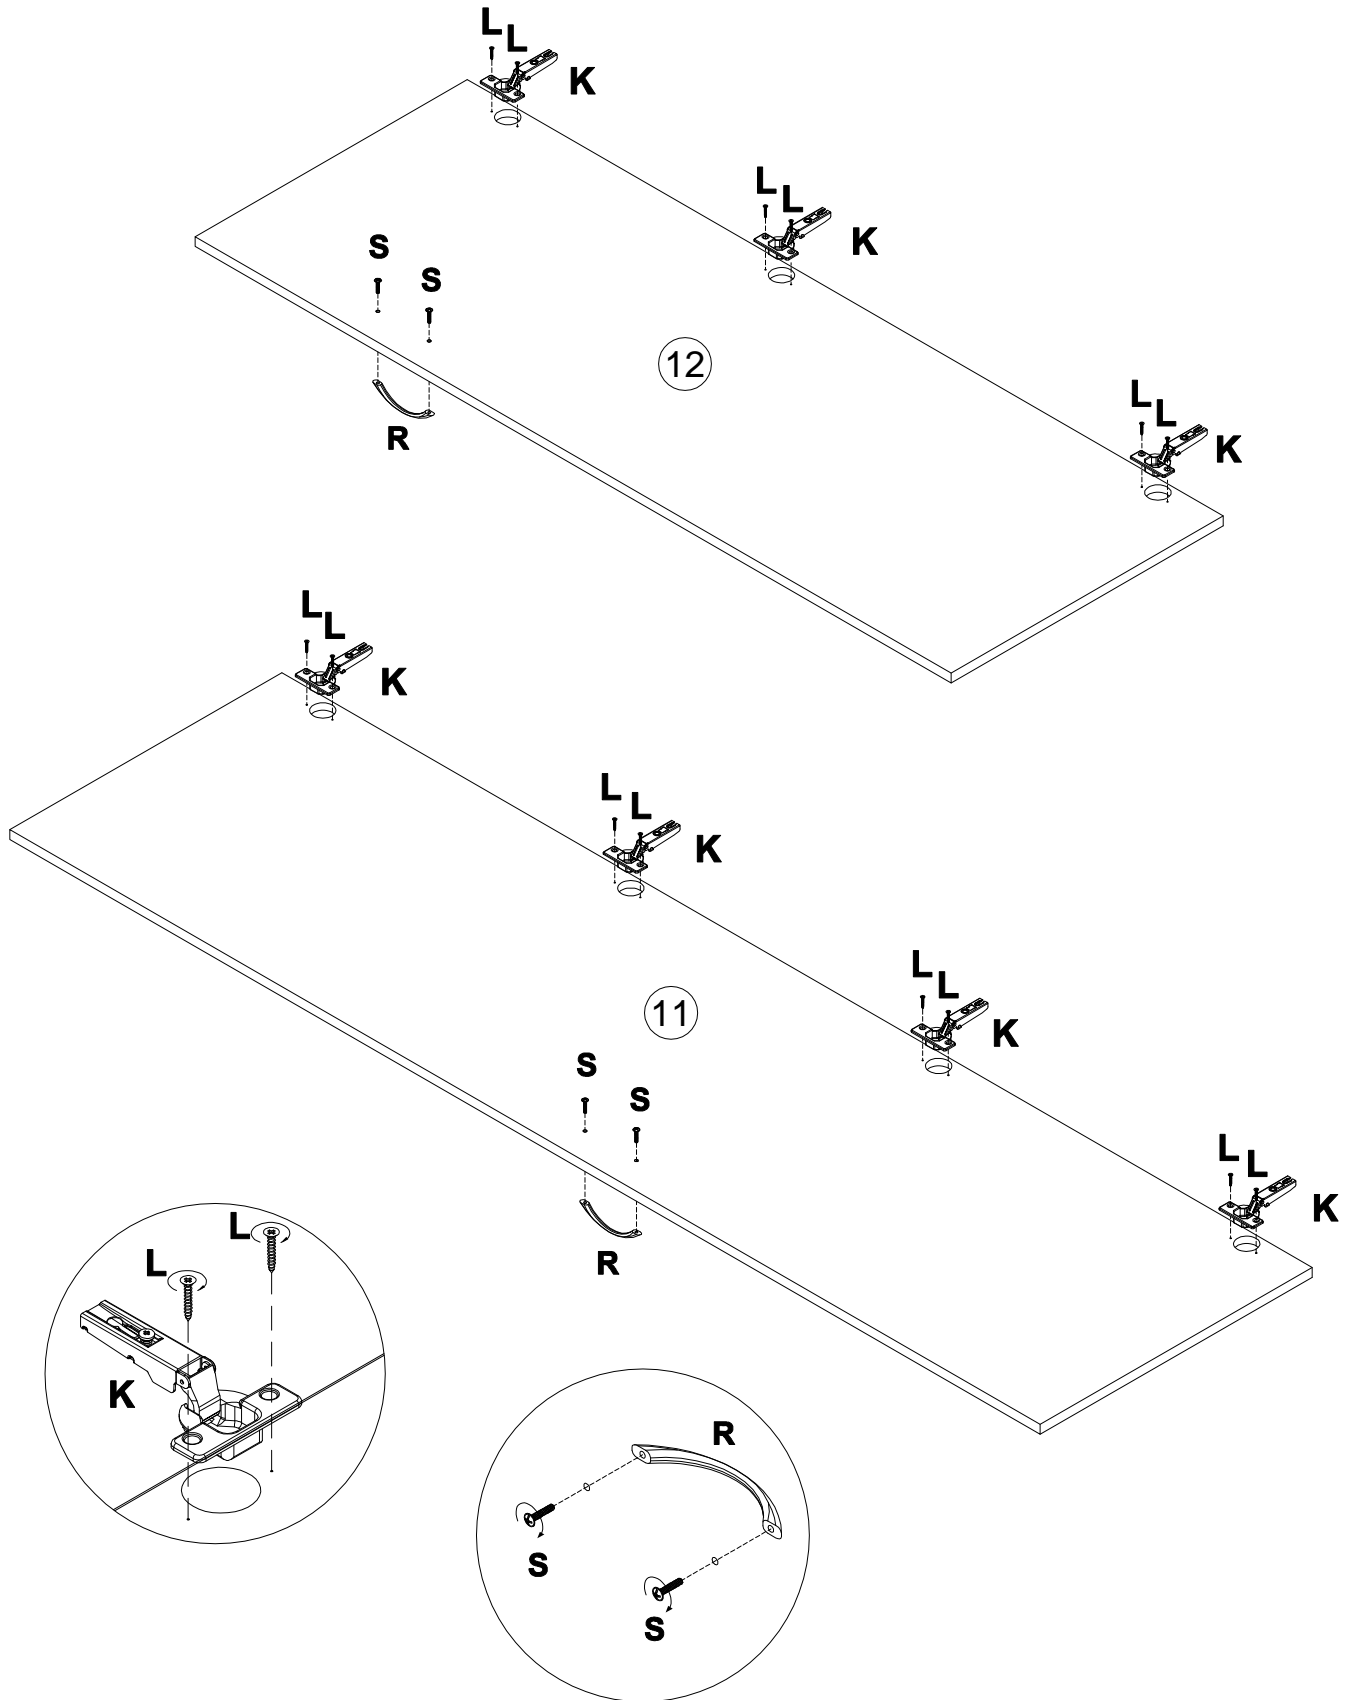

K 168982 x7	L 010942 4x16 x14	R 006911 x2	S 002704 M4x20 x4