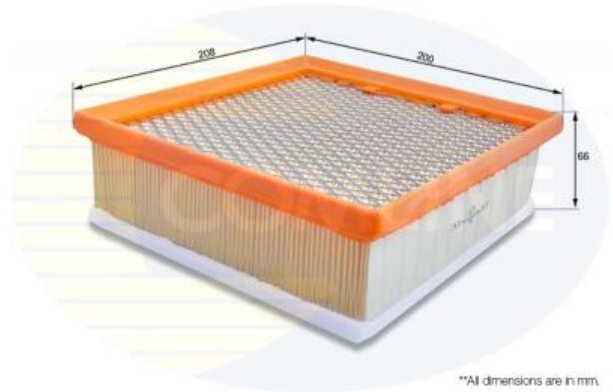

### Technical Info

Height (mm) 66  
 Length (mm) 208  
 Width (mm) 200