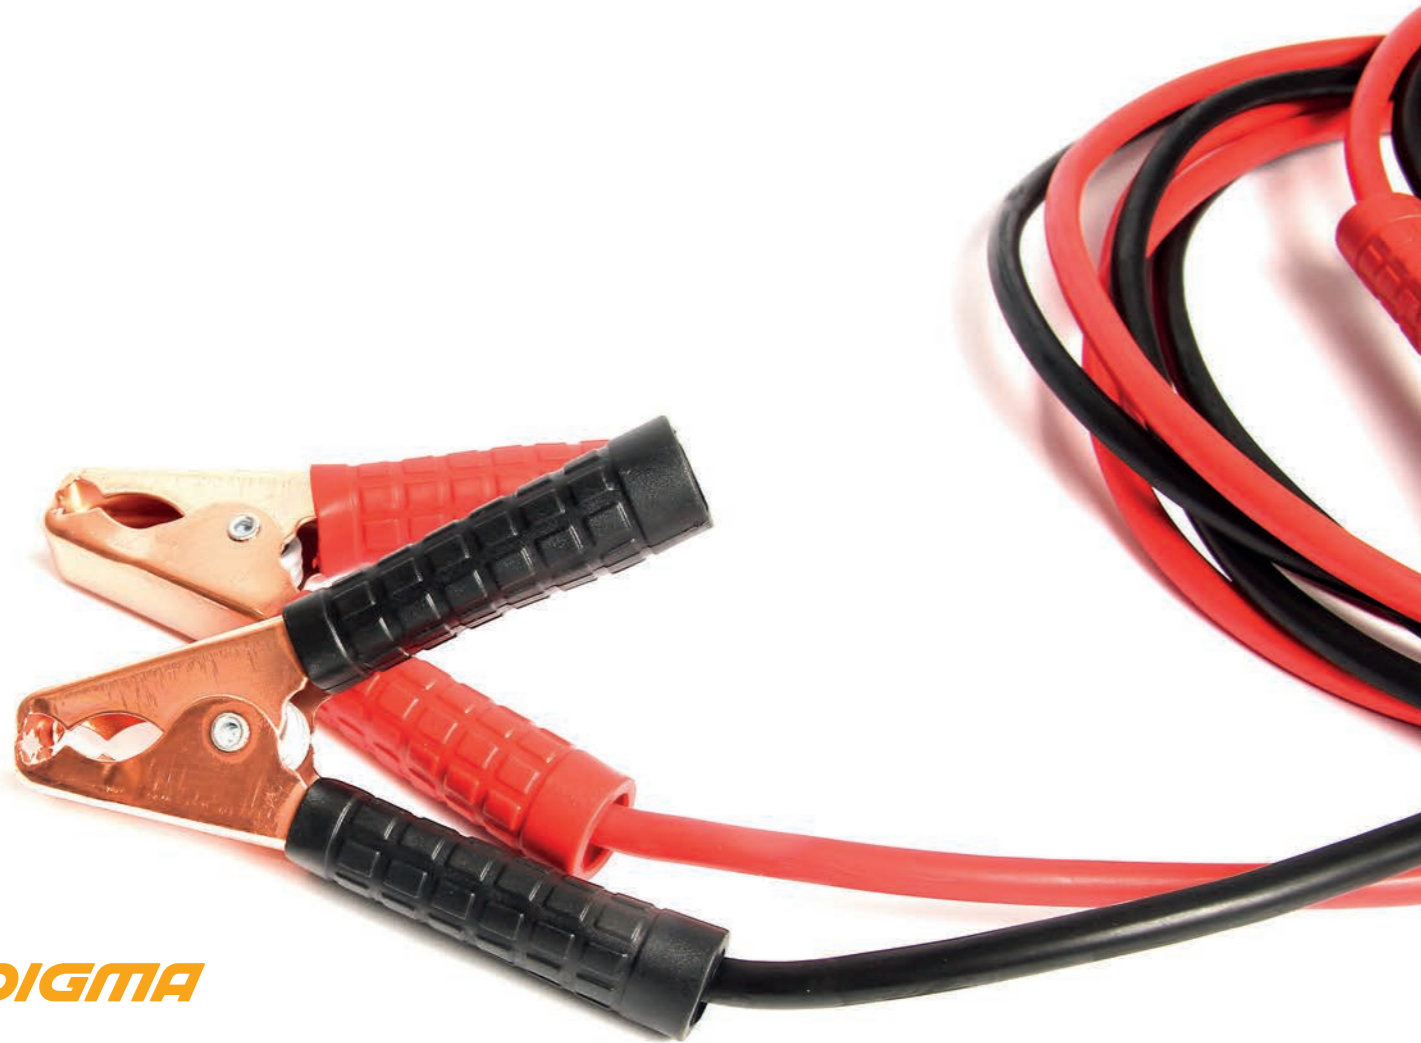

DCC-12PISO

Разъемы	12 pin (female), ISO 10487 (male)
Диапазон рабочих напряжений	12-24 В
Напряжение	12/24 В
Максимальный ток	нет
Кол-во жил в проводе	нет
Площадь сечения	нет
Длина	нет
Рабочая температура	-40С - +60С

DCC-200A

Диапазон рабочих напряжений	12-24 В
Напряжение	12/24 В
Максимальный ток	200 А
Кол-во жил в проводе	85 шт
Площадь сечения	6 мм
Длина	2 м
Рабочая температура	-40С - +80С

DCC-ISOF

Разъемы	ISO 10487 (female)
Диапазон рабочих напряжений	12-24 В
Напряжение	12/24 В
Максимальный ток	нет
Кол-во жил в проводе	нет
Площадь сечения	нет
Длина	нет
Рабочая температура	-40С - +60С

DCC-400A

Диапазон рабочих напряжений	12-24 В
Напряжение	12/24 В
Максимальный ток	400 А
Кол-во жил в проводе	170 шт
Площадь сечения	13 мм
Длина	2 м
Рабочая температура	-40С - +80С

DCC-ISOM

Разъемы	ISO 10487 (male)
Диапазон рабочих напряжений	12-24 В
Напряжение	12/24 В
Максимальный ток	нет
Кол-во жил в проводе	нет
Площадь сечения	нет
Длина	нет
Рабочая температура	-40С - +60С

DCC-600A

Диапазон рабочих напряжений	12-24 В
Напряжение	12/24 В
Максимальный ток	600 А
Кол-во жил в проводе	200 шт
Площадь сечения	16 мм
Длина	2 м
Рабочая температура	-40С - +80С