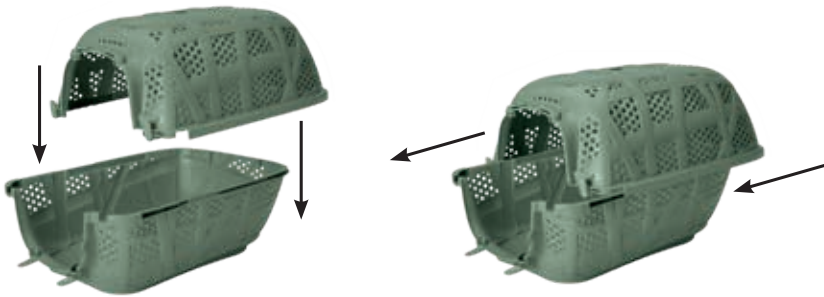

Carry Sport

Second Life Plastic

second life

cats & dogs

rodents

birds

Si assembla in pochi secondi

Assembles in seconds

Assemblage en quelques secondes

In Sekunden zusammengebaut

Se monta en segundos

Соединяется в секунды

Optional Puf Carry Sport

64996

80948R

80949R

80996R

mixed colours

→ 48,5 ↓ 34 ↑ 32 cm

→ 50,5 ↓ 44,5 ↑ 35 cm - Vol. 0,079 m³

fish and turtles