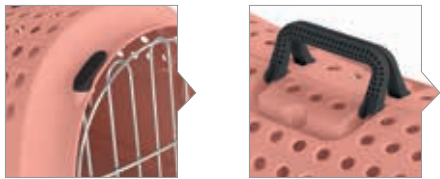

Linus

Second Life Plastic

second life

Nuovo sistema di assemblaggio
New easier to assemble model

Facile da montare e smontare - Easy to assemble and take apart

cats & dogs

rodents

birds

New Design

Maniglia ergonomica
Ergonomic handle

Optional Puf Linus

87496

80448R

80449R

80496R

mixed colours