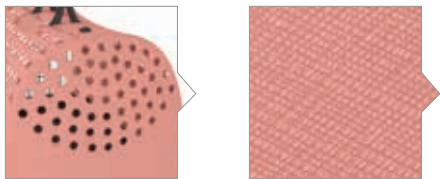

Linus

Second Life Plastic

second life

Nuovo sistema di assemblaggio
New easier to assemble model

Facile da montare e smontare - Easy to assemble and take apart

cats & dogs

rodents

birds

New Design

Maniglia ergonomica
Ergonomic handle

Optional Puf Linus

87496

80448R

80449R

80496R

mixed colours