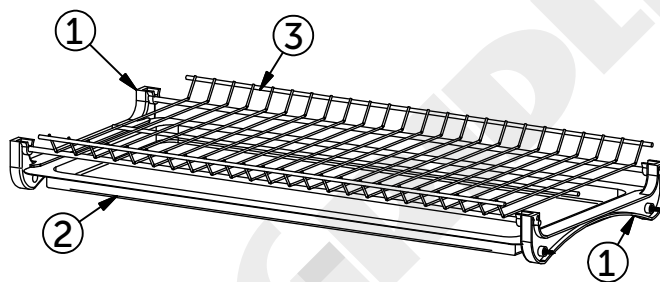

Сушка GRIDLI L-500 / 600 / 700 / 800 / 900

| | | |
|---|---------------------|---|
| 1 | Крепление решетки | 2 |
| 2 | Поддон | 2 |
| 3 | Решетка для чашек | 1 |
| 4 | Решетка под тарелки | 1 |
| 5 | Крепление решетки | 2 |
| 6 | Профиль | 2 |