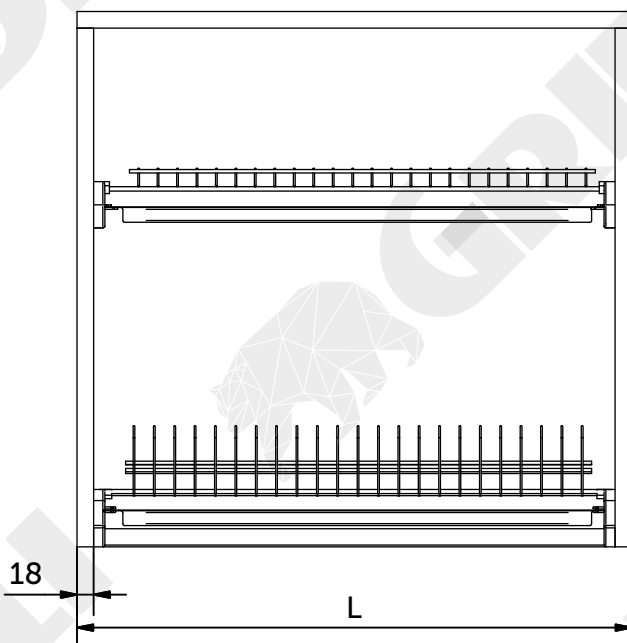

Сушка GRIDLI L-500 / 600 / 700 / 800 / 900

| | | |
|---|---------------------|---|
| 1 | Крепление решетки | 2 |
| 2 | Поддон | 2 |
| 3 | Решетка для чашек | 1 |
| 4 | Решетка под тарелки | 1 |
| 5 | Крепление решетки | 2 |
| 6 | Профиль | 2 |