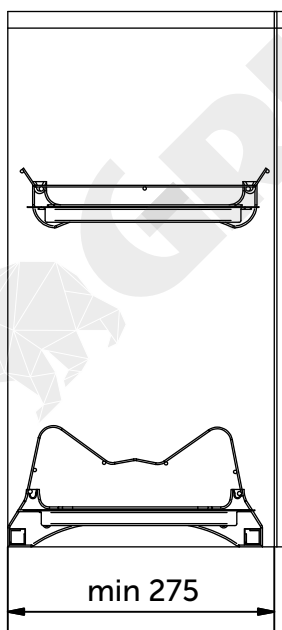

Сушка GRIDLI L-500 / 600 / 700 / 800 / 900

| | | |
|---|---------------------|---|
| 1 | Крепление решетки | 2 |
| 2 | Поддон | 2 |
| 3 | Решетка для чашек | 1 |
| 4 | Решетка под тарелки | 1 |
| 5 | Крепление решетки | 2 |
| 6 | Профиль | 2 |