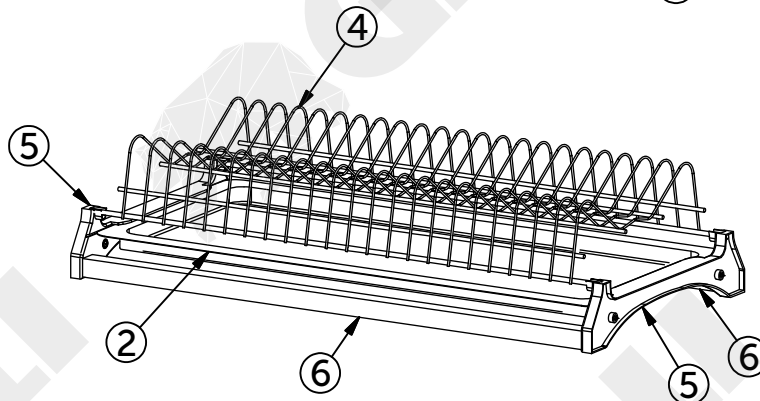

Сушка GRIDLI L-500 / 600 / 700 / 800 / 900

| | | |
|---|---------------------|---|
| 1 | Крепление решетки | 2 |
| 2 | Поддон | 2 |
| 3 | Решетка для чашек | 1 |
| 4 | Решетка под тарелки | 1 |
| 5 | Крепление решетки | 2 |
| 6 | Профиль | 2 |

2

3