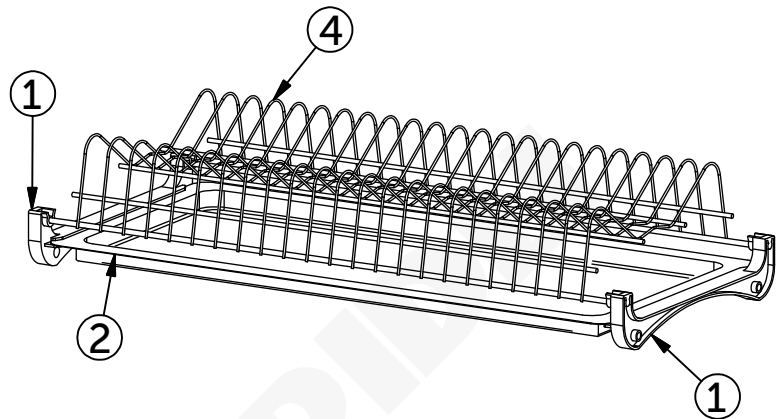

Сушка L- 500 / 600 / 700 / 800 / 900

Комплектация изделия

№	Наименование детали	Кол, шт
1	Крепление решетки	4
2	Поддон	2
3	Решетка для чашек	1
4	Решетка под тарелки	1

1

2