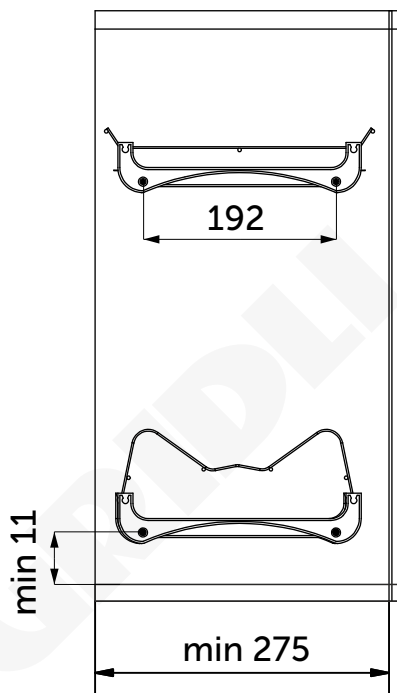

Сушка L- 500 / 600 / 700 / 800 / 900

Комплектация изделия

№	Наименование детали	Кол, шт
1	Крепление решетки	4
2	Поддон	2
3	Решетка для чашек	1
4	Решетка под тарелки	1

1

2