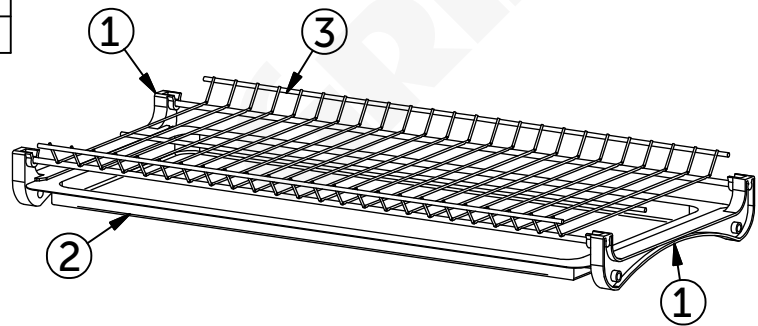

Сушка L- 500 / 600 / 700 / 800 / 900

Комплектация изделия

№	Наименование детали	Кол, шт
1	Крепление решетки	4
2	Поддон	2
3	Решетка для чашек	1
4	Решетка под тарелки	1

1

2