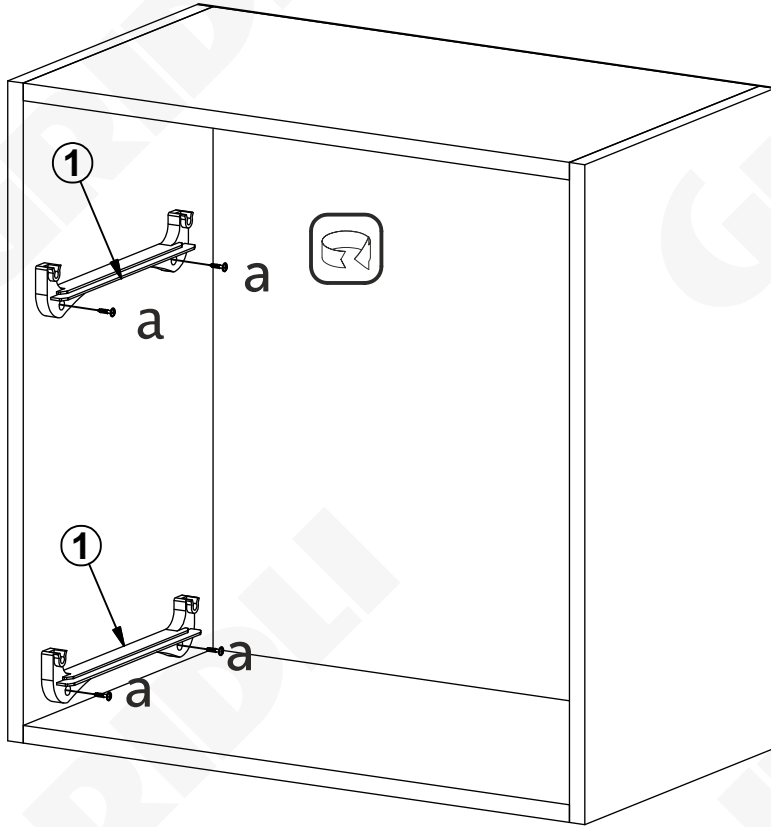

Сушка L- 500 / 600 / 700 / 800 / 900

Комплектация изделия

№	Наименование детали	Кол, шт
1	Крепление решетки	4
2	Поддон	2
3	Решетка для чашек	1
4	Решетка под тарелки	1

1

2