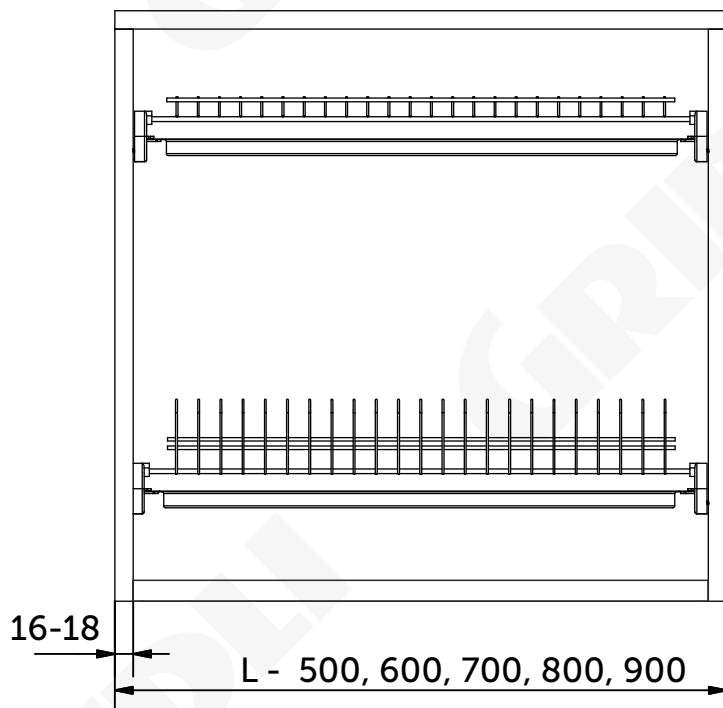

Сушка L- 500 / 600 / 700 / 800 / 900

Комплектация изделия

№	Наименование детали	Кол, шт
1	Крепление решетки	4
2	Поддон	2
3	Решетка для чашек	1
4	Решетка под тарелки	1

1

2