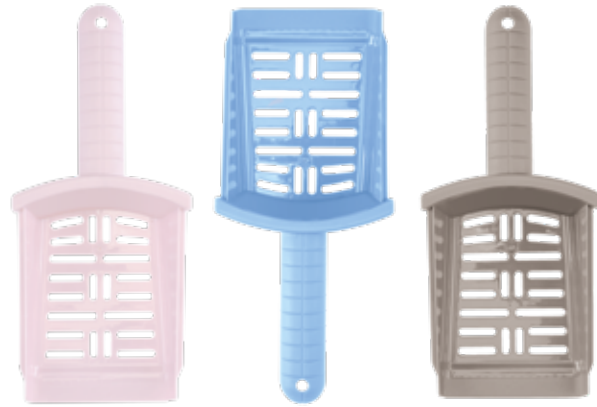

# Giulietta

cats & dogs

Adatto a Duo e Romeo  
Suitable for Duo and Romeo

second life

cats & dogs

→ 27 ↙ 12 ↑ 5,5 cm

→ 27 ↙ 19 ↑ 13 cm  
Vol. 0,007 m<sup>3</sup>

**81096** mixed colours

→ 29,5 ↙ 20 ↑ 20,5 cm  
Vol. 0,012 m<sup>3</sup>

**81096B** mixed colours

rodents

# Paletta

Adatto a Easy Cat, Ginger, Maddy Junior, Zuma  
Suitable for Easy Cat, Ginger, Maddy Junior, Zuma

birds

→ 23,5 ↙ 9 ↑ 2,5 cm

→ 27 ↙ 17,5 ↑ 12 cm  
Vol. 0,006 m<sup>3</sup>

**84296** mixed colours

→ 29,5 ↙ 20 ↑ 20,5 cm  
Vol. 0,012 m<sup>3</sup>