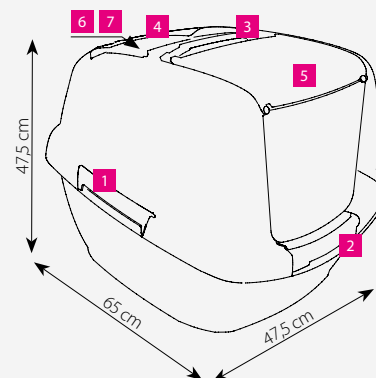

Optional pg. 88

**46599B**

→ 65 ↙ 47,5 ↑ 47,5 cm

→ 63 ↙ 48 ↑ 49 cm - Vol. 0,148 m<sup>3</sup>

Video inspiration

second life

cats & dogs

rodents