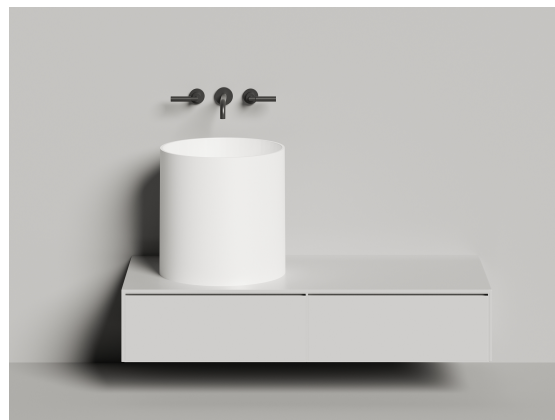

ARMONIA 04

РАКОВИНА НАКЛАДНАЯ 130118G / 130118M

Дизайн: Salini SRL

salini
L'ANIMA DELL'ACQUA

Размеры: 460 x 460 x 450 мм

Вес нетто / брутто: 21 / 25, 19 / 23 кг

Материал: S-Sense, S-Stone

Покрытие: глянцевое / матовое

Цвет: RAL / белый

Комплектация: раковина без донного клапана

Требуемый смеситель: настольный / настенный

Гарантия: 5 лет

Производство: Италия / Россия

Тип монтажа: на столешницу

ВИД А

ВИД В*