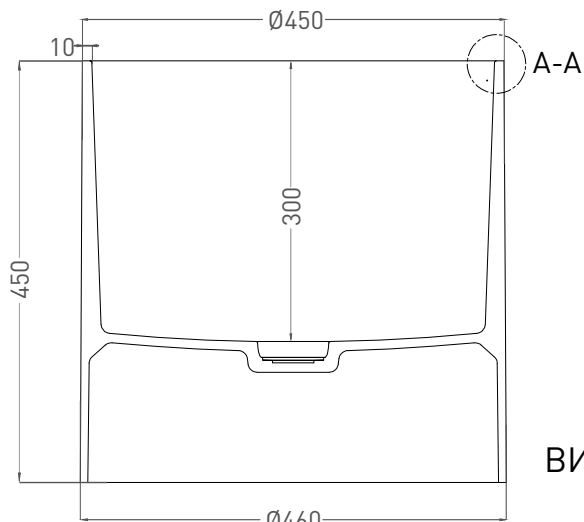

ARMONIA 04

РАКОВИНА НАКЛАДНАЯ 130118G / 130118M

Дизайн: Salini SRL

salini
L'ANIMA DELL'ACQUA

Размеры: 460 x 460 x 450 мм

Вес нетто / брутто: 21 / 25, 19 / 23 кг

Материал: S-Sense, S-Stone

Покрытие: глянцевое / матовое

Цвет: RAL / белый

Комплектация: раковина без донного клапана

Требуемый смеситель: настольный / настенный

Гарантия: 5 лет

Производство: Италия / Россия

Тип монтажа: на столешницу

ВИД А