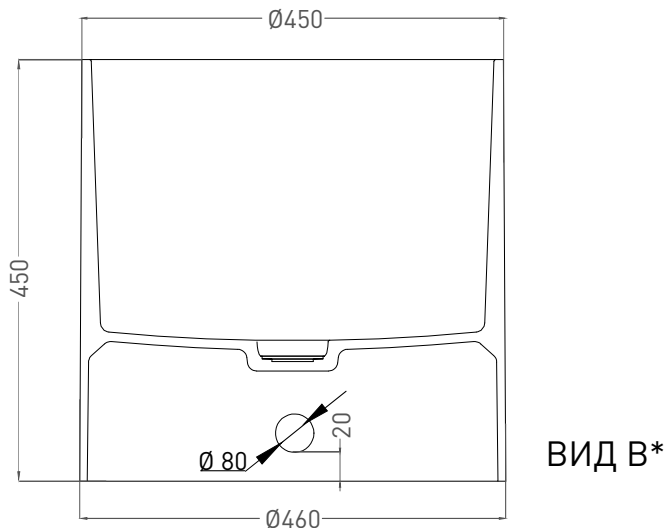

ARMONIA 04

РАКОВИНА НАКЛАДНАЯ 130118G / 130118M

Дизайн: Salini SRL

salini
L'ANIMA DELL'ACQUA

Размеры: 460 x 460 x 450 мм

Вес нетто / брутто: 21 / 25, 19 / 23 кг

Материал: S-Sense, S-Stone

Покрытие: глянцевое / матовое

Цвет: RAL / белый

Комплектация: раковина без донного клапана

Требуемый смеситель: настольный / настенный

Гарантия: 5 лет

Производство: Италия / Россия

Тип монтажа: на столешницу

ВИД В*

* Расположение стандартного технического отверстия на задней стенке. В базовую комплектацию не входит, заказывается отдельно.

Salini SRL

20122 Italia, Milano, Largo Ildefonso Schuster, 1

info@salini-srl.com

www.salini-srl.com

© Salini SRL - All rights reserved

Все права защищены. Несанкционированное копирование, публикация, полное или частичное воспроизведение запрещены.