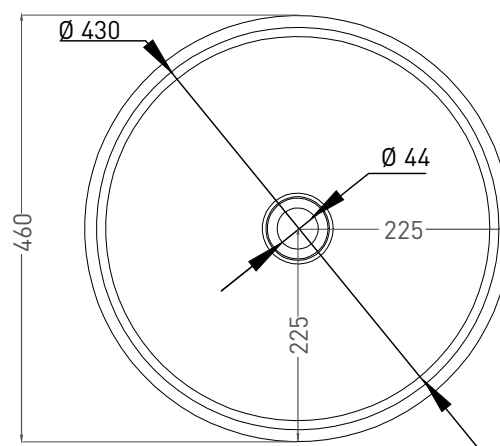

ARMONIA 04

РАКОВИНА НАКЛАДНАЯ 130118G / 130118M

Дизайн: Salini SRL

salini
L'ANIMA DELL'ACQUA

Размеры: 460 x 460 x 450 мм

Вес нетто / брутто: 21 / 25, 19 / 23 кг

Материал: S-Sense, S-Stone

Покрытие: глянцевое / матовое

Цвет: RAL / белый

Комплектация: раковина без донного клапана

Требуемый смеситель: настольный / настенный

Гарантия: 5 лет

Производство: Италия / Россия

Тип монтажа: на столешницу

ВИД В*

* Расположение стандартного технического отверстия на задней стенке. В базовую комплектацию не входит, заказывается отдельно.

Salini SRL

20122 Italia, Milano, Largo Ildefonso Schuster, 1

info@salini-srl.com

www.salini-srl.com

© Salini SRL - All rights reserved

Все права защищены. Несанкционированное копирование, публикация, полное или частичное воспроизведение запрещены.