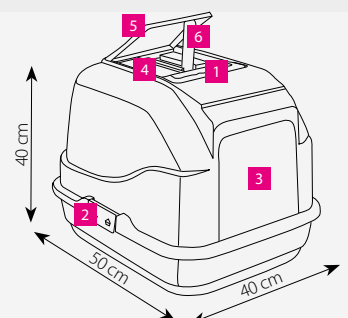

Easy Cat 2nd Life pg. 18

rodents

Optional pg. 89

birds

84080

84086

84094

81199B

fish and turtles

→ 50 ↙ 40 ↑ 40 cm

→ 51 ↙ 41 ↑ 48,5 cm - Vol. 0,101 m³

 1 84970 84986 84994	 2 84770 84786 84794	 3 84899B 84899	 4 85100B 85100	 5 85070 85086 85094	 6 84296B 84296
----------------------------------	----------------------------------	--------------------------	--------------------------	----------------------------------	--------------------------