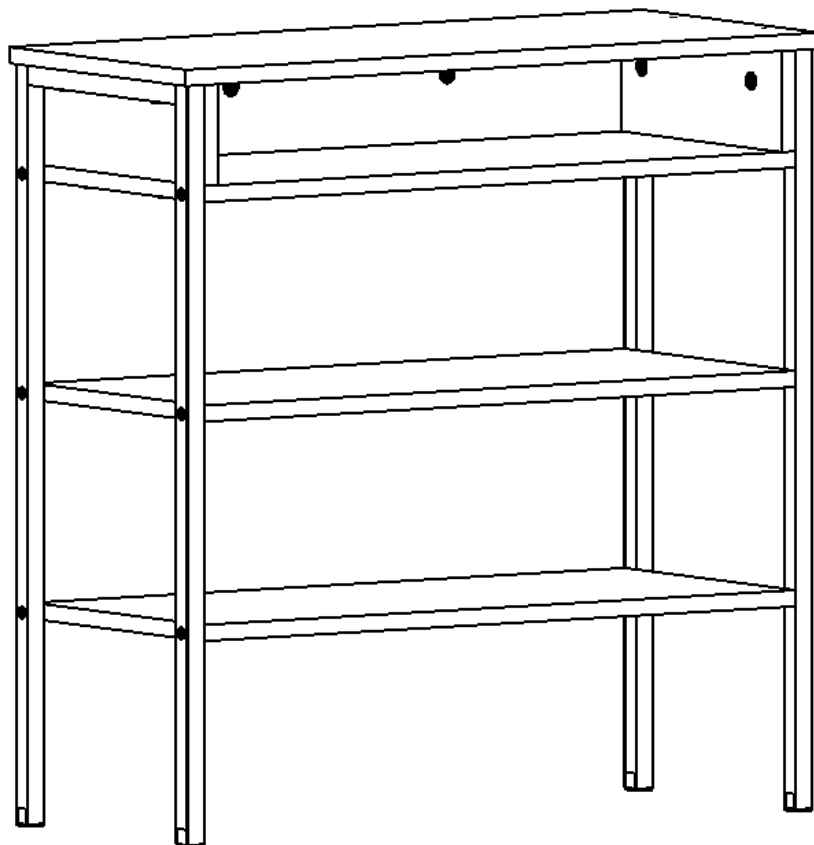

Soma

Наименование товара:

Стеллаж Mila

Изготовитель гарантирует соответствие мебели требованиям ГОСТ 16371-2014 "Мебель. Общие технические условия", соответствие требованиям Технического регламента Таможенного союза "О безопасности мебельной продукции" (ТР ТС 025/2012) при соблюдении условий транспортировки, хранения, сборки и эксплуатации.

Наименование детали	Размер	Количество	№
Столешница	750x310	1	1
Полка верхняя	700x300	1	2
Бок левый	282x100	1	3
Бок правый	282x100	1	4
Царга	700x100	1	5
Полка	700x300	2	6
Опора		2	7

1

2

3

4

5

6

7