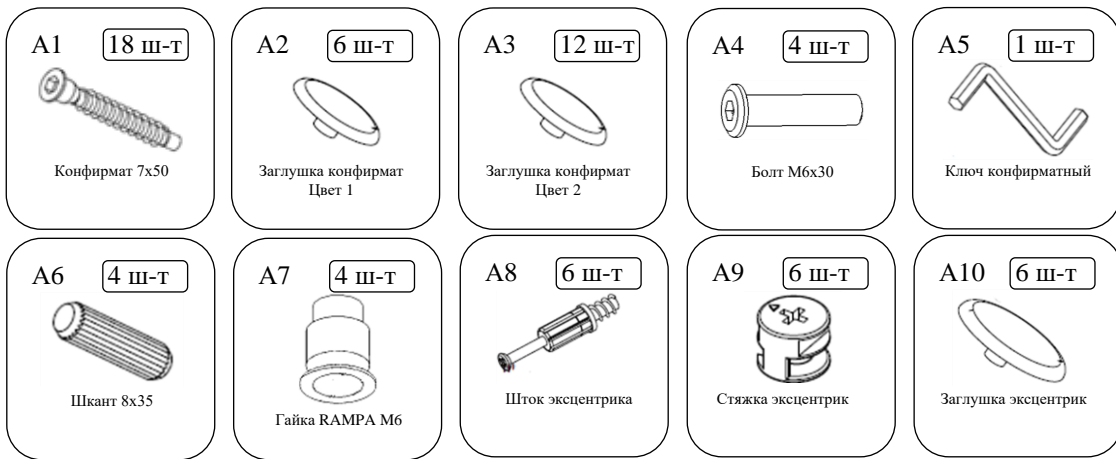

Soma

Наименование товара:

Стеллаж Mila

Изготовитель гарантирует соответствие мебели требованиям ГОСТ 16371-2014 "Мебель. Общие технические условия", соответствие требованиям Технического регламента Таможенного союза "О безопасности мебельной продукции" (ТР ТС 025/2012) при соблюдении условий транспортировки, хранения, сборки и эксплуатации.

Наименование детали	Размер	Количество	№
Столешница	750x310	1	1
Полка верхняя	700x300	1	2
Бок левый	282x100	1	3
Бок правый	282x100	1	4
Царга	700x100	1	5
Полка	700x300	2	6
Опора		2	7

1

2

3

4

5

6

7