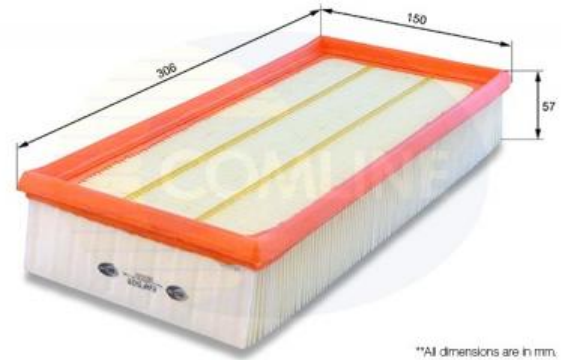

### Technical Info

Height (mm) 57  
 Length (mm) 306  
 Width (mm) 150