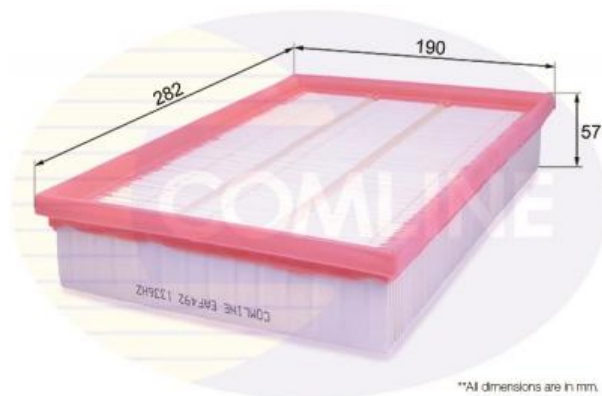

### Technical Info

Height (mm) 57  
 Length (mm) 282  
 Width (mm) 190