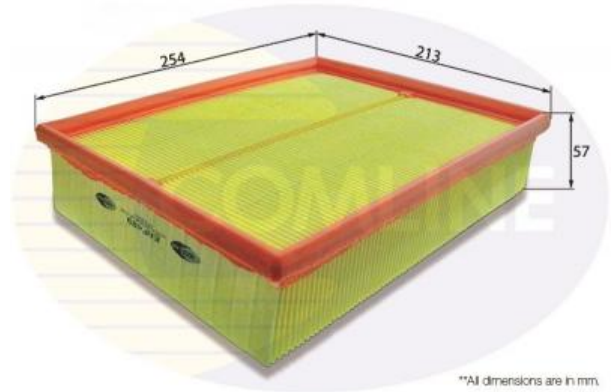

AUTO PARTS

Product Bulletin

EAF489 - Air Filter

Vehicles

ALPINA, AUDI, BMW, SKODA, VW,

Technical Info

Height (mm) 57
 Length (mm) 254
 Width (mm) 213

1A First Automotive	A60327	ACDELCO	01EFA032	ACDELCO	PC2283E
ACDELCO	PC488	ALCO	MD-620	ALCO	MD-9090
ALCO	MD-9252	AUDI	58133843	BMW	13 71 1 736 675
BMW	13 72 1 433 933	BMW	13 72 1 702 158	BMW	13 72 1 733 562
BMW	13 72 1 736 562	BMW	13 72 1 736 675	BORG & BECK	BFA2032
BOSCH	1 457 429 870	BOSCH	1 457 433 698	BOSCH	1 457 433 763
BOSCH	1457429869	BOSCH	1457433763-44N	BOSCH	9 455 087 533
CHAMPION	CAF100567P	CHAMPION	U567	CHAMPION	U569
CITROEN	1444 Q7	CLEAN	MA699	CLEAN	MA699/A
COOPERS	AG936	CROSLAND	8070	CROSLAND	9247