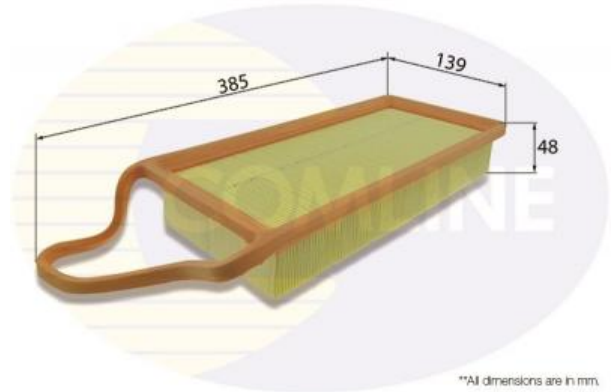

AUTO PARTS

Product Bulletin

EAF444 - Air Filter

Vehicles

CITROEN, FORD, MAZDA, PEUGEOT, TOYOTA

Technical Info

Height (mm) 48
 Length (mm) 385
 Width (mm) 139

1A First Automotive	A60775	ACDELCO	PC2408E	ACP	ACP9756
ALCO	MD-9756	AMC	MA-5635	BLUE PRINT	ADM52248
BORG & BECK	BFA2016	BOSCH	1 457 433 076	BOSCH	1457433076
CHAMPION	CAF100735P	CITROEN	1444 VZ	CITROEN	1444 X3
CITROEN	1444 X7	CITROEN	1444VZ	CITROEN	1444X3
CITROEN	1444X7	CITROEN	9642212080	CITROEN	9645295780
CLEAN	MA1193	COOPERS	AG1494	COOPERSFIA	PA7528
CROSLAND	8280	DELPHI	AF20097	DENCKERMANN	A140513
FEBI	32533	FIAAM	PA7406	FIBA	FA-8711
FIBA	FA8711	FILTRON	AP130/3	FORD	1147681