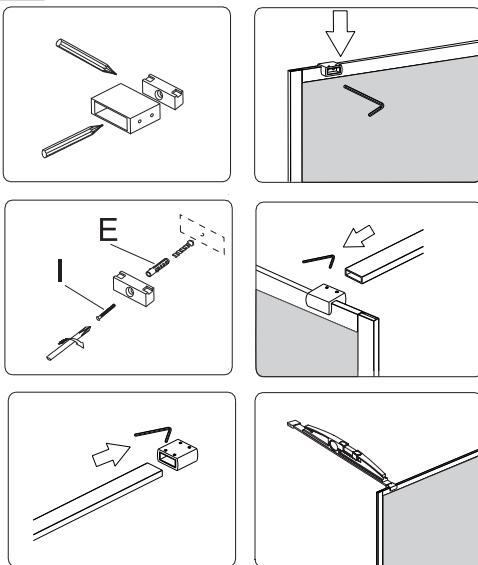

Душевая перегородка

KR-81/81B

Инструкция по монтажу

A	B	C	D	E	F	I
 x1	 x1	 x1	 x1	 x3	 x1	 x3

5

6

A

7