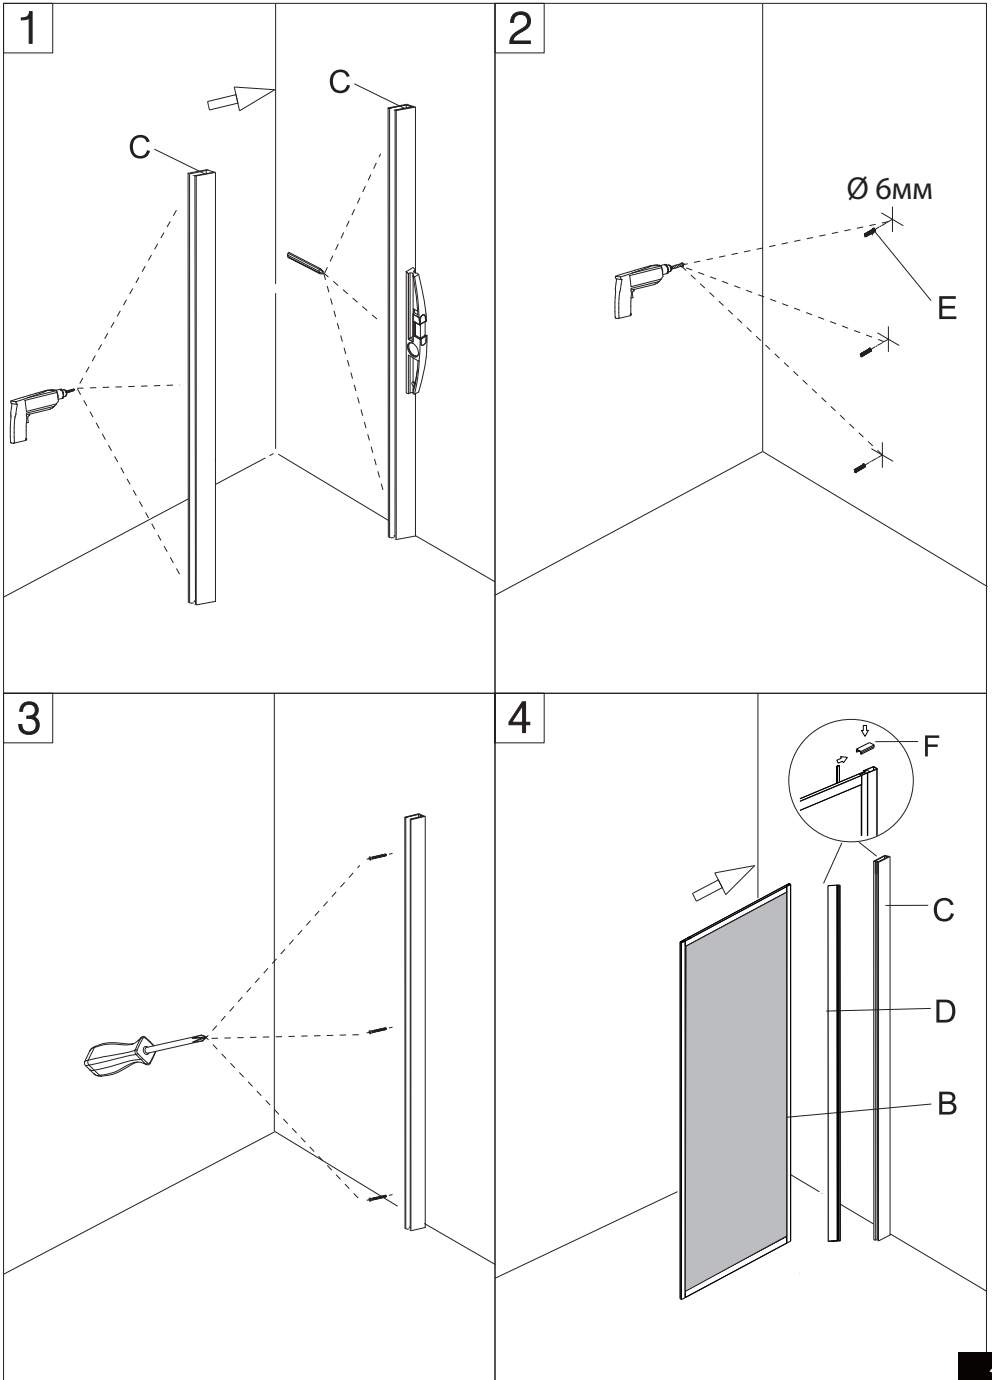

Душевая перегородка

KR-81/81B

Инструкция по монтажу

A	B	C	D	E	F	I
 x1	 x1	 x1	 x1	 x3	 x1	 x3

5

6

A

7