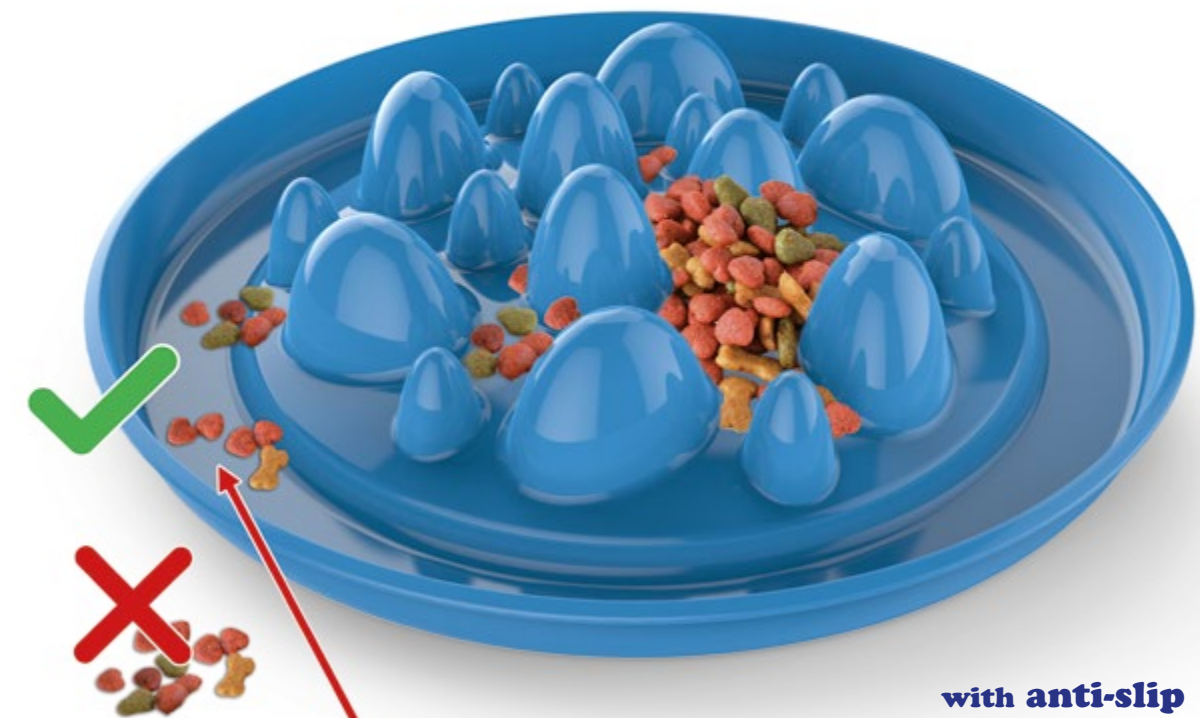

Ref. 10120

CACTUS

Ciotola "Slow Food" ~ Gamelle "Slow Food"
"Slow Food" bowl ~ Fressnapf "Slow Food"

SLOW FOOD