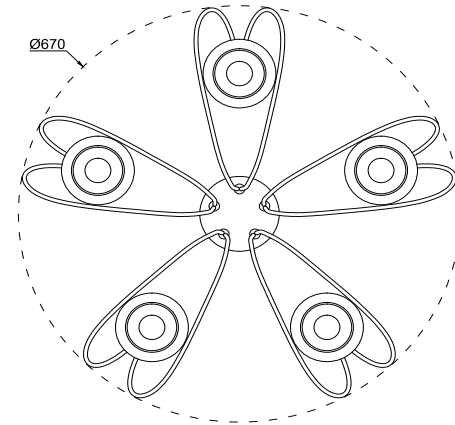

# Instruction

FR5023CL-05CH

5 x E14 (40W)

Model: FR5023CL-05CH  
Series: Dana

Ceiling Lamps