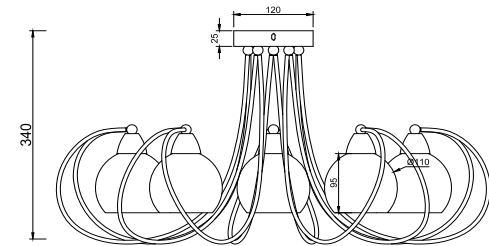

# Instruction

FR5023CL-05CH

5 x E14 (40W)

Model: FR5023CL-05CH  
Series: Dana

Ceiling Lamps