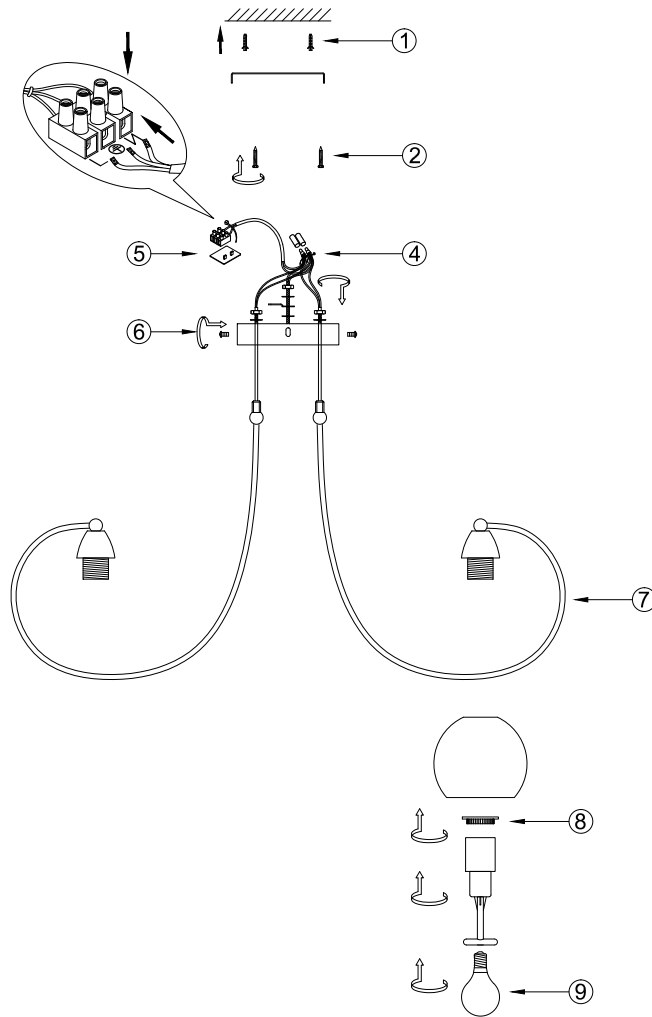

# Instruction

FR5023CL-05CH

5 x E14 (40W)

Model: FR5023CL-05CH  
Series: Dana

Ceiling Lamps