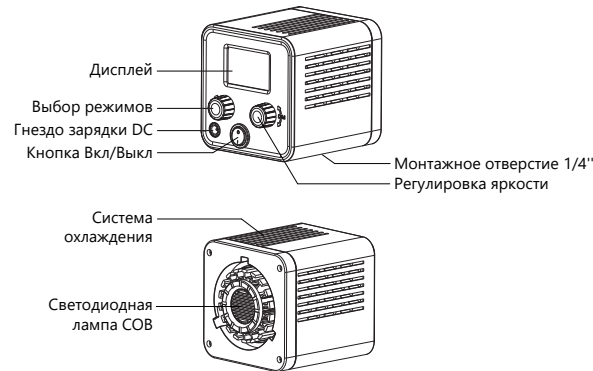

Технические характеристики

Модель: RL-40BI
Световой поток: 5200 Люм
Мощность: 40 Вт
Цветовая температура: 2500-6500K ± 200
Количество эффектов: 8
CRI: 95+
Регулировка мощности: 1-100% (плавная)
Встроенный аккумулятор: 14.8V/ 3400mAh
Питание: 19V/ 3.42A
Крепления: 1/4", монтажная пята
Угол рассеивания: 120°
Управление: ручное
Время работы от аккумулятора: 75 мин на полной мощности
Время зарядки: 3 часа
Размер: 85x85x105 мм
Вес: 557 гр

Эффекты

Краткое мерцание
Кино
Свеча
Вспышка
Стробоскоп
Папарацци
Скорая помощь
Солнечный луч

Комплектация

Осветитель
Рефлектор
Диффузор
Адаптер питания
Шаровая голова
Рукоятка
Инструкция

Внешний вид и органы управления