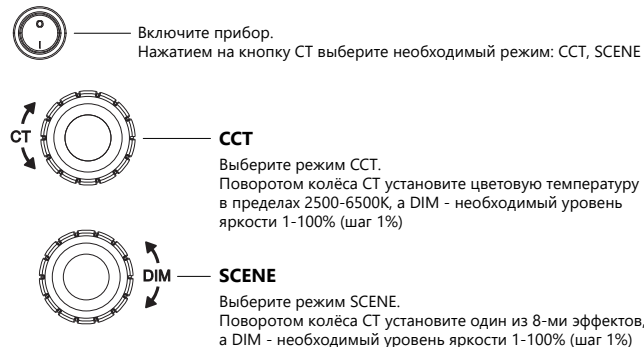

Установка и эксплуатация

Важно

Не смотрите на панель лампы в момент включения. Рекомендуется заряжать прибор минимум 1 раз в 3 месяца. В случае долгого ожидания в состоянии полного разряда он может не включиться. Для очистки изделия используйте мягкую сухую ткань. Если требуется использовать влажную ткань, то в конце протрите сухой тканью. Не используйте агрессивные и абразивные средства очистки. Не бросайте RL-40BI с высоты и не бейте по нему тяжелыми предметами. Не оставляйте прибор, установленным на других устройствах при перевозке и хранении. Не подвергайте прибор воздействию экстремальных температур (ниже -20°C и выше +60°C). Не погружайте его в воду и не оставляйте под дождём. Не включайте намокнувший прибор до полного высыхания. Не трогайте кабель зарядки и осветитель мокрыми руками. Не оставляйте осветитель вблизи легко воспламеняемых и летучих веществ (бензин, алкоголь, растворители). Не разбирайте прибор самостоятельно и не используйте неоригинальные запчасти. Для бережного хранения используйте чехол (в комплекте).

Гарантийные обязательства

Гарантийный срок эксплуатации товаров – 1 год со дня продажи. В течение гарантийного срока покупатель имеет право на бесплатный ремонт или замену товара (на усмотрение продавца). Для этого необходимо обратиться в магазин, где товар был приобретён или в авторизованный сервисный центр Raylab. Обмен неисправного товара осуществляется в соответствии с правилами обмена промышленных товаров, купленных в торговой сети. Бракованные или заменённые части товара покупателю не возвращаются. Если покупатель эксплуатировал товар с нарушениями или не по назначению, то случай может быть отнесён к негарантийным. В этом случае ремонт осуществляется за счёт покупателя. Гарантия не распространяется:
- на косметические дефекты;
- на комплектацию изделия;
- на дефекты, возникшие в случае обнаружения следов самостоятельного ремонта;
- на дефекты, возникшие в результате использования в экстремальных условиях.

Благодарим Вас за приобретение и использование оборудования Raylab. Прежде чем начать эксплуатацию изделия, пожалуйста, внимательно ознакомьтесь с инструкциями по эксплуатации и следуйте им. Это позволит Вам лучше узнать продукт и увеличить его срок службы. Сохраните инструкцию на случай, если она понадобится в будущем.