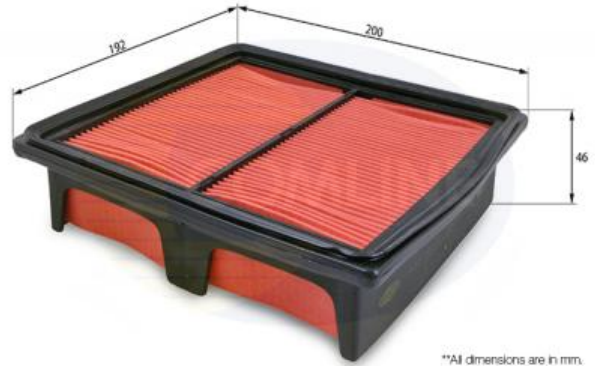

### Technical Info

Height (mm)	46
Length (mm)	192
Width (mm)	200